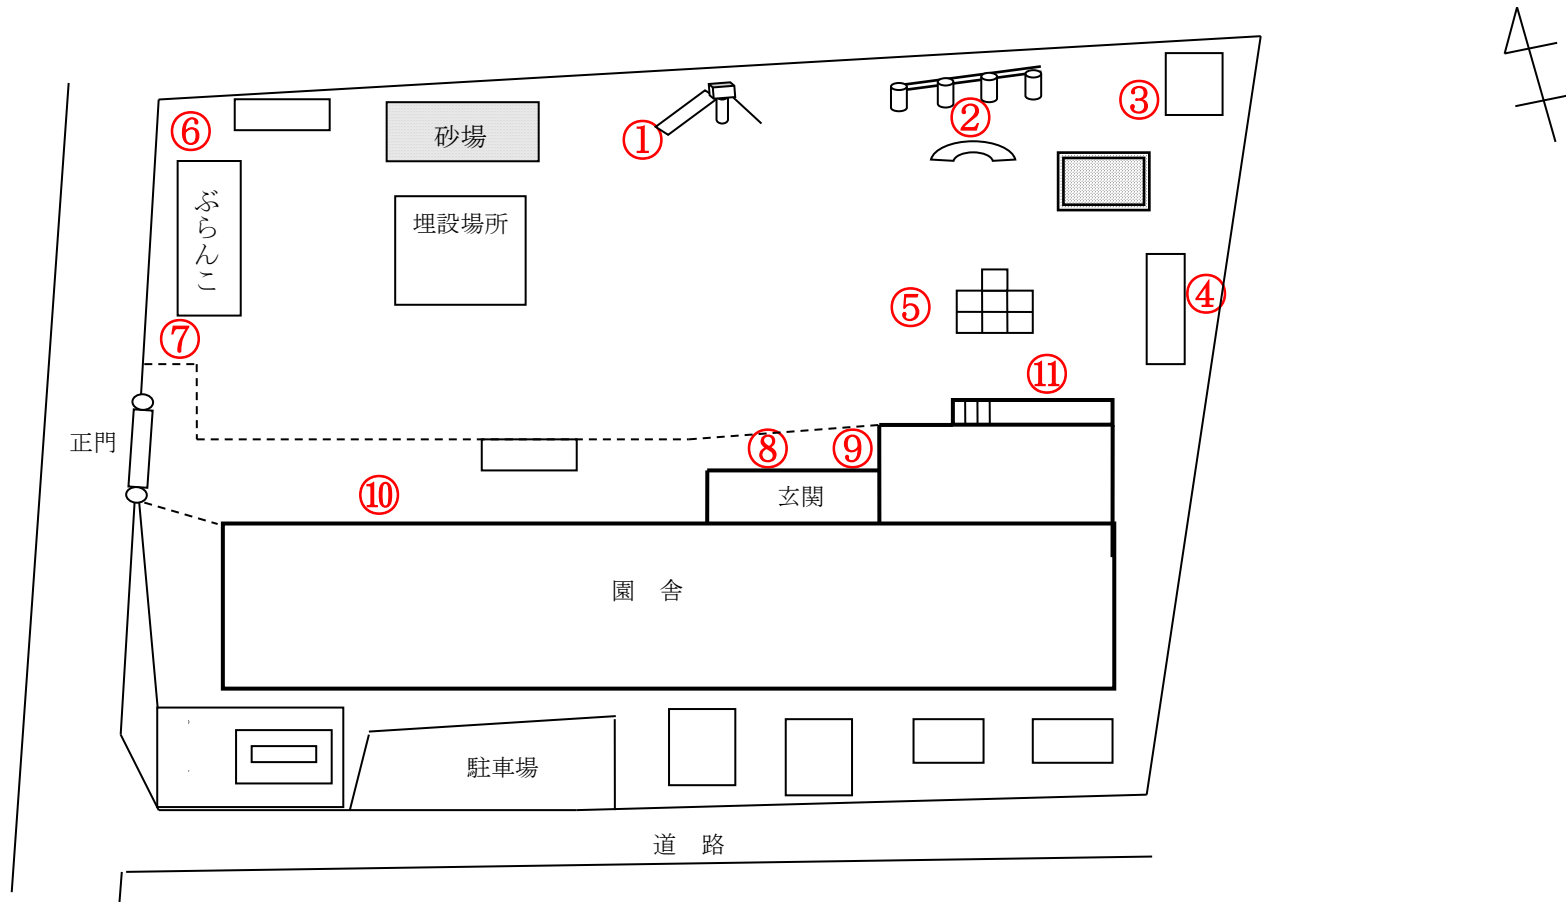

柏市立あけぼの保育園

測定日：令和2年11月26日

天候：晴

(単位：マイクロシーベルト/時)

測定箇所		100 cm	50 cm	5 cm	測定箇所		100 cm	50 cm	5 cm
①	すべり台下	0.051	0.052	0.048	⑦	ブランコ前	0.061	0.059	0.057
②	鉄棒前	0.063	0.055	0.047	⑧	玄関前	0.06	0.05	0.067
③	倉庫前	0.071	0.064	0.058	⑨	雨どい下	0.059	0.057	0.063
④	のぼり棒裏, 側溝上	0.054	0.06	0.059	⑩	園舎前コンクリート	0.065	0.055	0.055
⑤	のぼり棒前	0.057	0.041	0.05	⑪	給食室とのぼり棒の間	0.067	0.059	0.067
⑥	おもちゃ倉庫横	0.051	0.069	0.057					