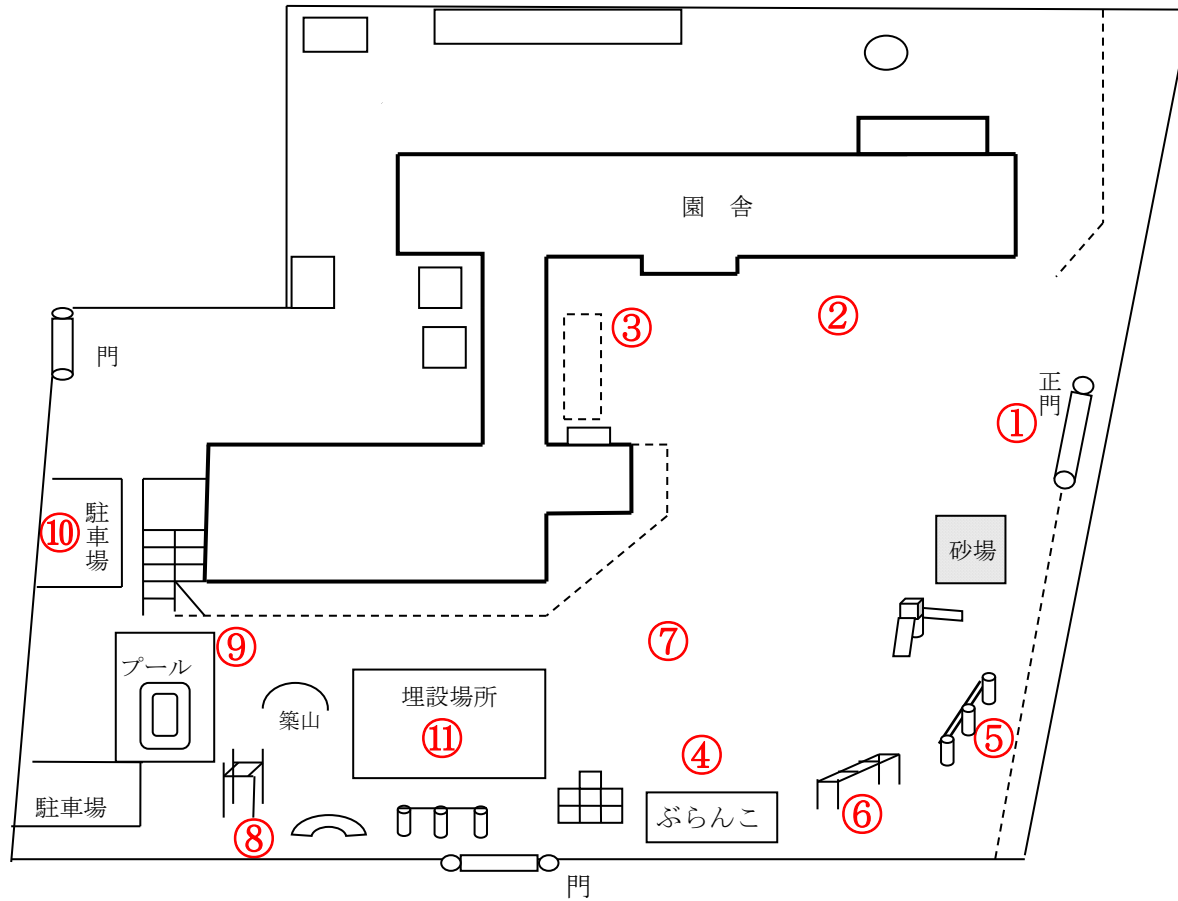

# 柏市立若葉保育園

測定日：令和2年11月30日

天候：晴

(単位：マイクロシーベルト/時)

測定箇所		100 cm	50 cm	5 cm	測定箇所		100 cm	50 cm	5 cm
①	正門前	0.048	0.051	0.042	⑦	園庭中央	0.041	0.042	0.052
②	2歳児保育室横	0.068	0.078	0.085	⑧	チェンジム	0.049	0.046	0.050
③	幼児玄関横	0.059	0.067	0.06	⑨	プール横	0.057	0.063	0.059
④	ぶらんこ前	0.040	0.049	0.049	⑩	駐車場	0.069	0.079	0.077
⑤	鉄棒	0.048	0.04	0.050	⑪	横門と事務室の中間地点	0.050	0.049	0.056
⑥	うんてい	0.049	0.062	0.061	⑫	プール裏	0.046	0.045	0.047