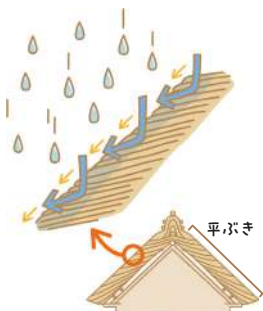

かやぶき屋根が雨漏りしない秘密は、かやを重ねる勾配です。平ぶき部分の内側を高く、外側が低くなるように傾きをつけて、染み込んだ雨水を効率よく外へ流し出しています。また、屋根の勾配は一般的に45度前後であることが多く、岐阜県の白川郷のような雪の多い地域では、さらに急な勾配になっている建物もあります。

江戸時代にSDGsの先駆けが?!

屋根の厚さは1.4メートルもあり、一般的なかやぶき屋根のおよそ2倍。ふかふかの質感は、屋根というより巨大なクッションのようです。