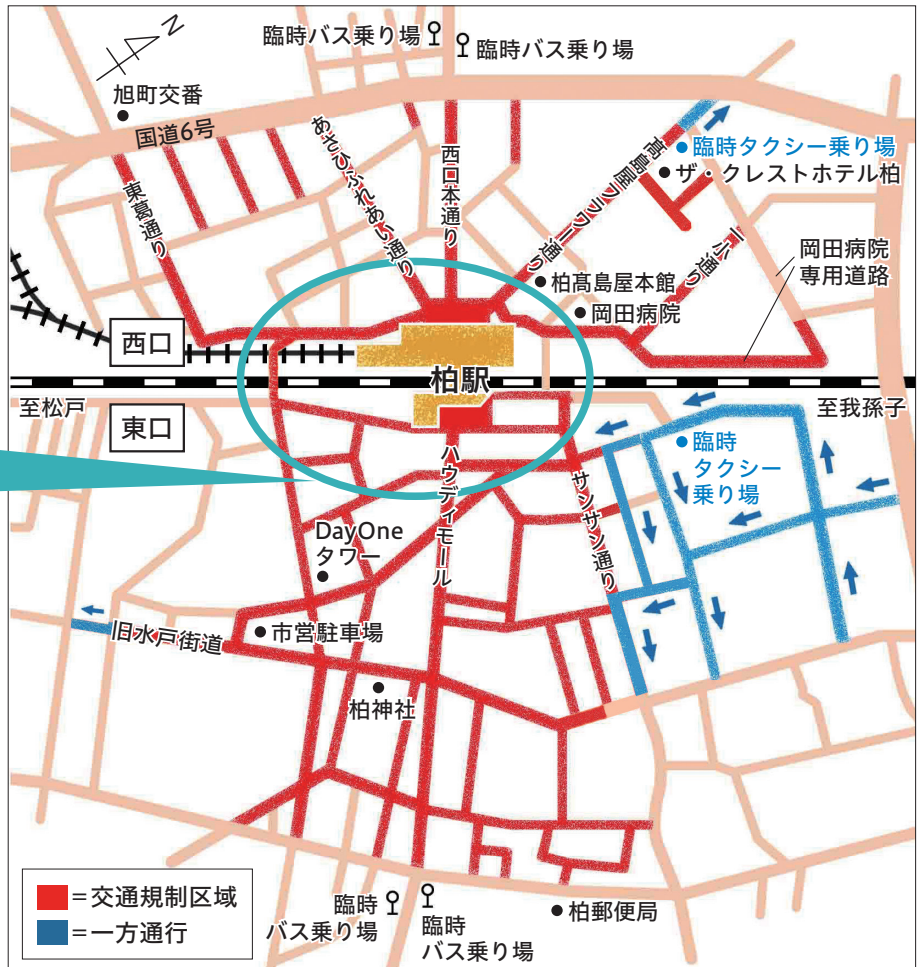

昨年誕生した、現代の音楽と伝統の踊りを掛け合わせたシン☆柏おどりを今年も開催します。ダイノジさんとやついいちろうさんをDJに迎えた熱狂のステージで、子どもから大人まで、みんなで音楽に合わせて柏おどりを踊り、フェス気分を味わいませんか。
 7月26日(土)・27日(日)午後8時～9時
 柏駅西口広場

プロモーション動画を公開中!

市民の皆さんと撮影したシン☆柏おどりのプロモーション動画を見て、祭りをもっと楽しもう!

歩行者のかたへお願い

- 旧そごう柏店本館解体工事のため、柏駅北側連絡通路の幅が狭くなっています。西口と東口の行き来の際は南口や南口こ線橋のご利用もご検討ください
- 柏駅構内とその周辺の通路は大変混雑するため、右側通行とします

柏駅前の交通規制にご協力を

7月26日(土)・27日(日)午後2時～10時は交通が規制されます。

それに伴い、当該時間帯は交通規制区域内の全ての有料コインパーキングをはじめ、各施設内駐車場等への車両の入庫や搬出入作業は一切できなくなります。なお、当該時間帯の駐車に伴い発生する駐車料金は利用者のご負担となりますのでご注意ください。

※市営駐車場は2日間利用不可

交通規制マップ

※サンサン通りの一部区域で規制が変更となる場合があります。詳しくは同実行委員会のホームページで

柏龍会会長・林充俊さん（中央）と会員の皆さん

◀みこしは装飾品などを外し木箱に入れて厳重に管理

地域を越えた絆でパレードを支える

市民みこし

はくりゅうかい
柏龍会

老若男女で担ぐ 市民みこし

柏まつりを力強い掛け声と共に盛り上げる、東口のみこしパレード。千葉県神興（みこし）保存連盟に所属する柏龍会は、市内にある4基のみこしを担いでいます。

「柏に住む人と一緒に祭りを盛り上げたい」と、4基のうち1基は、市民から募った中学生から大人までが力を合わせて担ぎ上げます。みこしの指揮を執る林さんは、「市民みこしは経験問わず誰でも参加できるみこし。みんな楽しみたいです」と語ります。