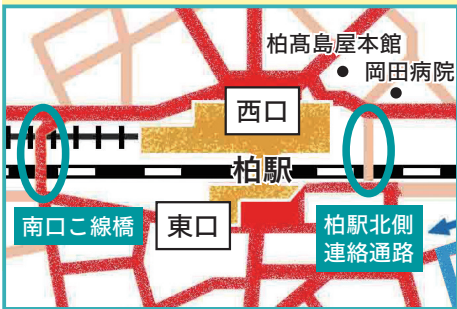

昨年誕生した、現代の音楽と伝統の踊りを掛け合わせたシン☆柏おどりを今年も開催します。ダイノジさんとやついいちろうさんをDJに迎えた熱狂のステージで、子どもから大人まで、みんなで音楽に合わせて柏おどりを踊り、フェス気分を味わいませんか。
 7月26日(土)・27日(日)午後8時～9時
 柏駅西口広場

プロモーション動画を公開中!

市民の皆さんと撮影したシン☆柏おどりのプロモーション動画を見て、祭りをもっと楽しもう!

歩行者のかたへお願い

- 旧そごう柏店本館解体工事のため、柏駅北側連絡通路の幅が狭くなっています。西口と東口の行き来の際は南口や南口こ線橋のご利用もご検討ください
- 柏駅構内とその周辺の通路は大変混雑するため、右側通行とします

柏駅前の交通規制にご協力を

7月26日(土)・27日(日)午後2時～10時は交通が規制されます。

それに伴い、当該時間帯は交通規制区域内の全ての有料コインパーキングをはじめ、各施設内駐車場等への車両の入庫や搬出入作業は一切できなくなります。なお、当該時間帯の駐車に伴い発生する駐車料金は利用者のご負担となりますのでご注意ください。

※市営駐車場は2日間利用不可

交通規制マップ

※サンサン通りの一部区域で規制が変更となる場合があります。詳しくは同実行委員会のホームページで

柏龍会会長・林充俊さん（中央）と会員の皆さん

◀みこしは装飾品などを外し木箱に入れて厳重に管理

地域を越えた絆でパレードを支える

市民みこし

はくりゅうかい
柏龍会

老若男女で担ぐ 市民みこし

柏まつりを力強い掛け声と共に盛り上げる、東口のみこしパレード。千葉県神興（みこし）保存連盟に所属する柏龍会は、市内にある4基のみこしを担いでいます。

「柏に住む人と一緒に祭りを盛り上げたい」と、4基のうち1基は、市民から募った中学生から大人までが力を合わせて担ぎ上げます。みこしの指揮を執る林さんは、「市民みこしは経験問わず誰でも参加できるみこし。みんな楽しみたいです」と語ります。