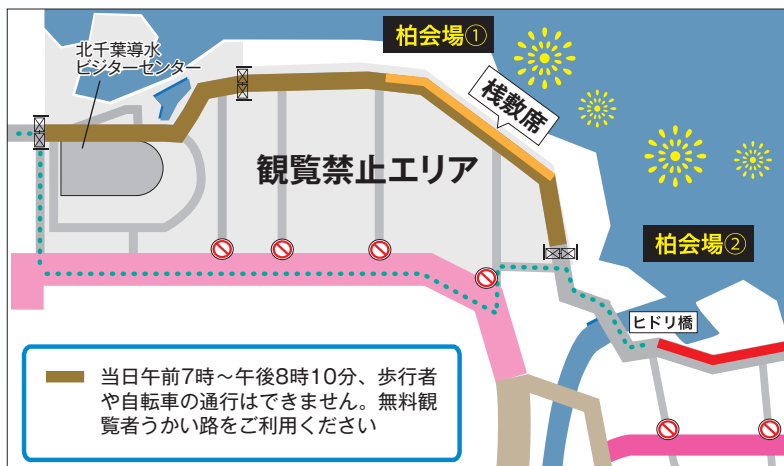

ふるさとチョイス

同実行委員会
ホームページ

information

交通規制にご協力を

会場周辺（下図）で、当日午後5時から交通規制を行います。一部の区域では午前7時から規制を行いますのでご注意ください。

柏会場マップ

- 当日午前7時～午後8時10分、歩行者や自転車の通行はできません。無料観覧者うかい路をご利用ください
- 歩行者用道路 午後5時～9時
- 歩行者用道路 午後6時～9時
- 無料観覧者うかい路
- 無料観覧エリア（道の駅しょうなん付近まで）
- ⊠⊠⊠ 有料観覧者入場ゲート 午前7時～午後8時10分 ※有料観覧者の入場は午後4時から

市ホームページ

◆ 棧敷席を販売

棧敷席を販売します。迫力満点の花火を家族や友人と眺めてみませんか。

【料金】

- ▶1人席 = 4,500円 ▶ペア席 = 8,500円
- ▶4人席 = 15,000円 ▶見切れ席 = 2,500円
- ☒ 棧敷席（柏会場①）※左図のとおり

【購入方法】

7月1日(火)正午から、セブンチケットで購入を

▶セブン-イレブンに設置のマルチコピー機で

▶セブンチケットのホームページで

※要会員登録。購入の際は、専用コード110-902の入力を

◎詳しくは同実行委員

会のホームページで

同実行委員会
ホームページ

◆ 観覧場所

棧敷席（柏会場①）▶北柏駅南口から、徒歩25分 ▶柏駅東口から、徒歩40分

無料観覧エリア（柏会場②）