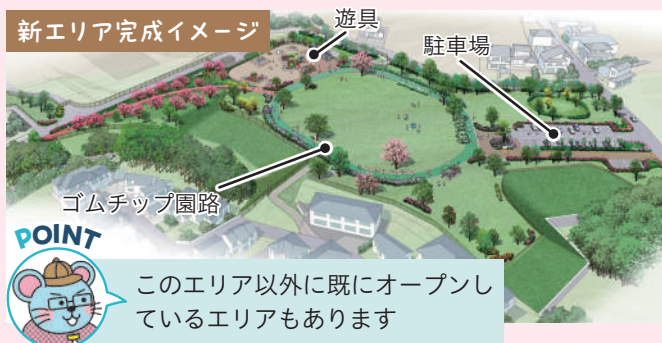

トチュー サイチュー 途chu最chu のチュ目案件

04 大きな公園誕生の件

布施地域にある最終処分場の跡地で、なにやら大きな公園をつくる工事が進められているようです。大型遊具や季節の花々など、ワクワクポイントを完成前にお知らせします。

地域の思いが詰まった公園

市立柏病院のそばにある、最終処分場としての役目を終えたこの場所の跡地を活用して、緑あふれる新しい公園が誕生する予定です。このうち遊具を設置するエリアが、来年春ごろのオープンを目指して現在工事中。既に開放しているエリアを含めた全体の広さはおよそ7.8ヘクタールで、なんと東京ドーム1.7個分です。

きっかけは、この広い土地を公園として有効活用してほしいという、地域の声だとか。多くの人の思いが詰まった公園になりそうです。

いつでも行きたくなる みんなに優しい公園

新エリアをぐるっと回れる園路は、1周250メートル。小さな子どもから高齢者まで足腰をいたわりながら歩けるよう、クッション性のあるゴムチップ舗装をします。また、緑や季節の花が公園を彩り、四季折々の景色を堪能できます。春が訪れる頃には、園路沿いにハナモモの木が咲き連なる「ハナモモロード」も楽しめるので、毎日の散歩やジョギングの足取りが軽やかになりそうです。