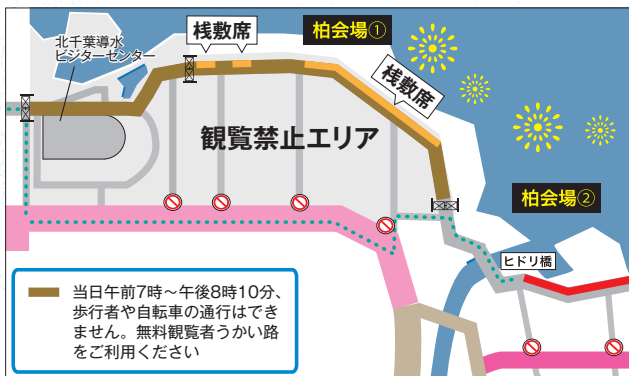

利用開始は秋ごろを予定

公園内に、手賀沼を一望できるウッドデッキが間もなく完成予定。水辺に新たに誕生する憩いの空間は、写真映えすること間違いなし。オープンしたら、ぜひ足を運んでみてください。

近未来的な夜景スポット

柏の葉アクアテラス

水面に揺れる街の明かりを眺めて歩けば、いつもの夜がロマンチックな雰囲気。周辺には飲食店もあり、散歩やデートにもお勧めです。

センスあふれるおしゃれな空間 花小鳥

公園内にあるカフェ。静かな店内や開放感あふれるテラス席で、散歩やサイクリングの休憩はいかが。

バニラアイスとの相性抜群

コーヒーゼリー／花小鳥（北柏ふるさと公園）

Festival

～花火大会～

未来へつなぐ一夜を共に 手賀沼花火大会

夜空に広がる花火や、にぎやかな屋台の明かりは、夏の夜の象徴です。

8月1日(土)

午後7時～8時10分

※荒天中止

📍 手賀沼

【問い合わせ】

手賀沼花火大会実行委員会(柏商工会議所) ☎7162-3325

商工観光課 ☎7128-4780・FAX 7162-0585

交通規制にご協力を

会場周辺(左図)で、当日午後5時から交通規制を行います。一部の区域では午前7時から規制を行いますのでご注意ください。

歩行者用道路
午後5時～9時

歩行者用道路
午後6時～9時

無料観覧者うかい路

無料観覧エリア(道の駅しようなん付近まで)

有料観覧者入場ゲート
午前7時～午後8時10分

※有料観覧者の入場は午後4時から

市ホームページ

華やかな花火の裏側にある、職人技とこだわり

柏の夏の風物詩、手賀沼花火大会。その裏側を知ると、いつもの花火がより特別に感じるかもしれません。日々、花火大会を支えている高城煙火店の皆さんの、丁寧な職人技と地道なこだわりを紹介します。