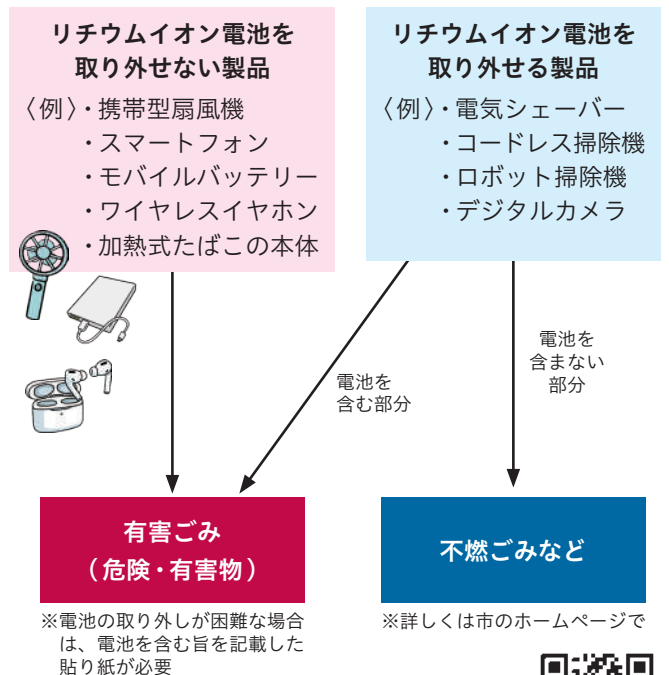

⚠️ リチウムイオン電池が使われている製品の捨て方

【問い合わせ】

廃棄物政策課☎7167-1140・FAX 7163-3728

市ホームページ