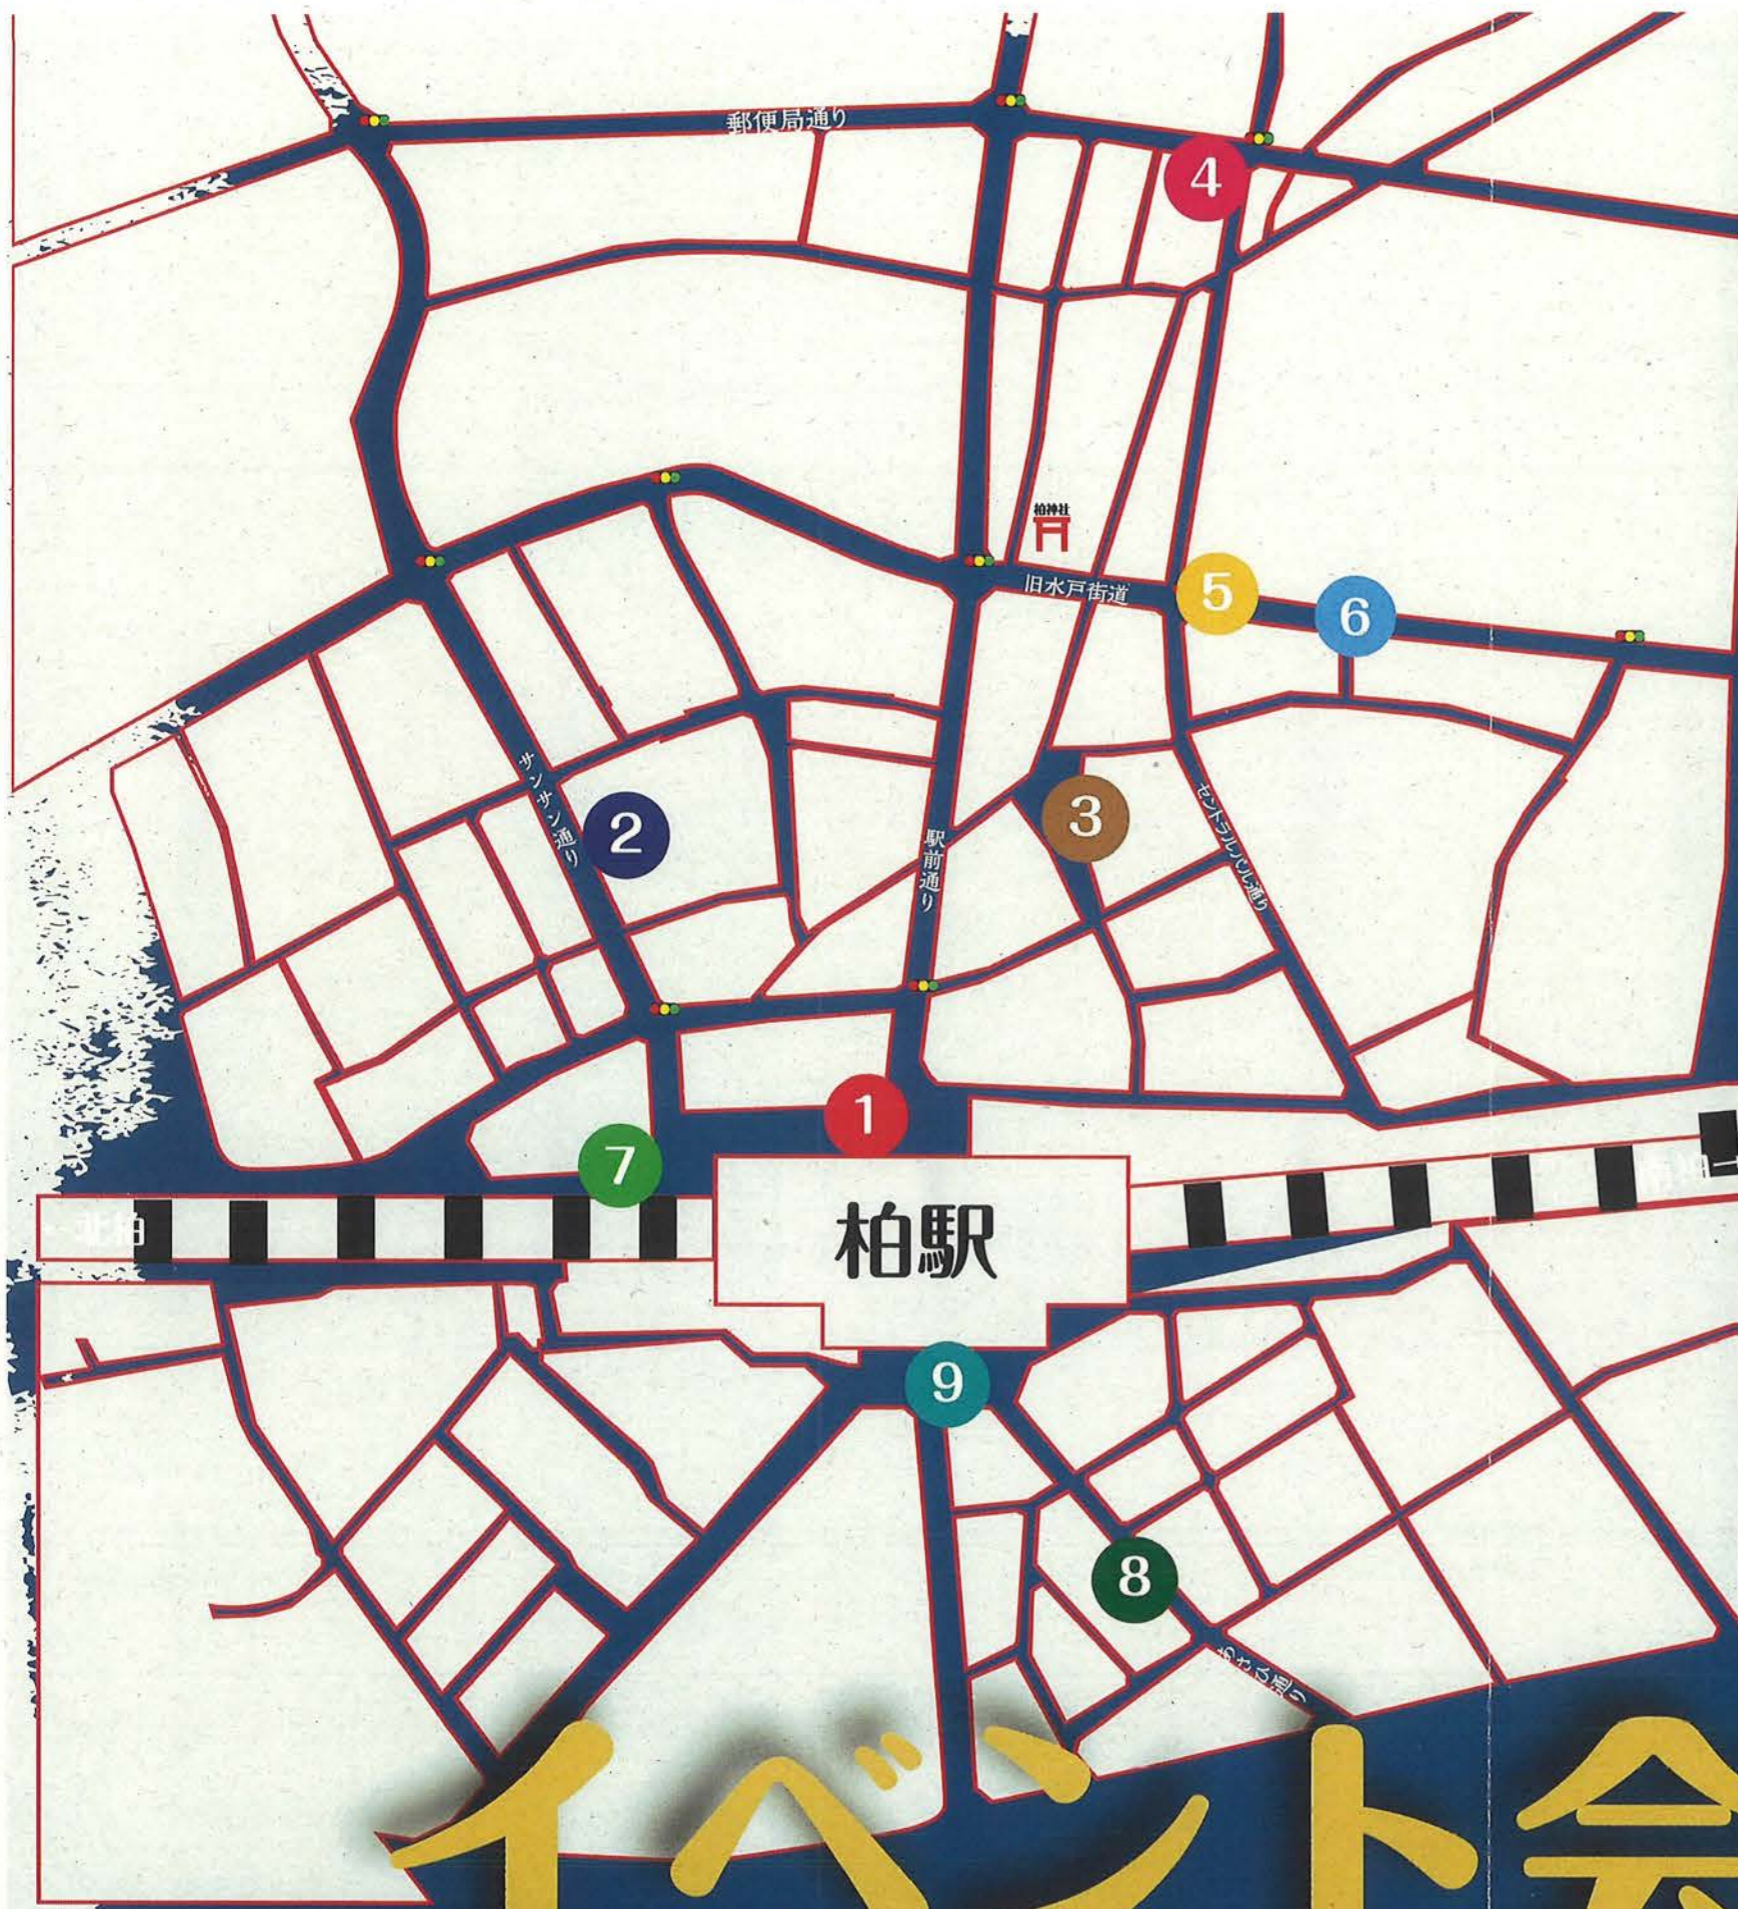

柏祭り

イベント

フェスティバル

2023.
7.29 → 30
SAT SUN

| 開催時間 15:00 - 21:00

| ステージ数 9ステージ

- 1 東口 STAGE (柏駅東口ウッドデッキ)
- 2 サンサン通りキッズフェス STAGE (サンサン通り駐車場)
- 3 ウラカシ百年会 × DayOne フードエリア STAGE (Day One タワー大坂王将前)
- 4 東パル Che Sara STAGE (100円ローソン斜向かい)
- 5 東パル MUSIC BOOTH (千葉銀行前)
- 6 南本町ふるさと祭り STAGE (大塚駐車場前)
- 7 KASHIWA GREEN PARK STAGE (旧そごう本館入り口前)
- 8 柏西口あさひ通り商店会郵便局前 STAGE
- 9 西口 STAGE (柏駅西口ロータリー)

イベント会場マップ

音楽情報ナビ柏

こちらでも最新のタイムテーブルも掲載中
柏の音楽スポットも紹介中！！

熱中症と急な雨に気をつけて！！

また来年もよろしくね！！

注意事項

- 厳しい暑さが予想されます。熱中症には十分お気を付けください。こまめに水分を摂り、少しでも身体の異変を感じたら店舗内に逃げ込んだり、周りの人に助けを求めましょう。
- ごみは会場内に設置してあります"ごみステーション"に分別の上、捨てて頂きますようお願い申し上げます。
- 駅周辺の禁煙強化区域でのお煙草はご遠慮ください。
- 歩きながらスマートフォンの操作をすることは大変危険ですのでおやめ下さい。こちらのタイムテーブルも歩きながら見ず、通行の妨げにならない場所で立ち止まってご覧ください。
- こちらのタイムテーブルは7/22(土)時点の予定です。柏まつり当日、天候やパレードの都合により、予告なく時間の変更や公演がキャンセルされる場合もございますので予めご了承下さい。最新の情報は上記したQRコードからweb版をご利用ください。
- イベントを観覧される際は、通行の妨げになる位置に立たないようお願い申し上げます