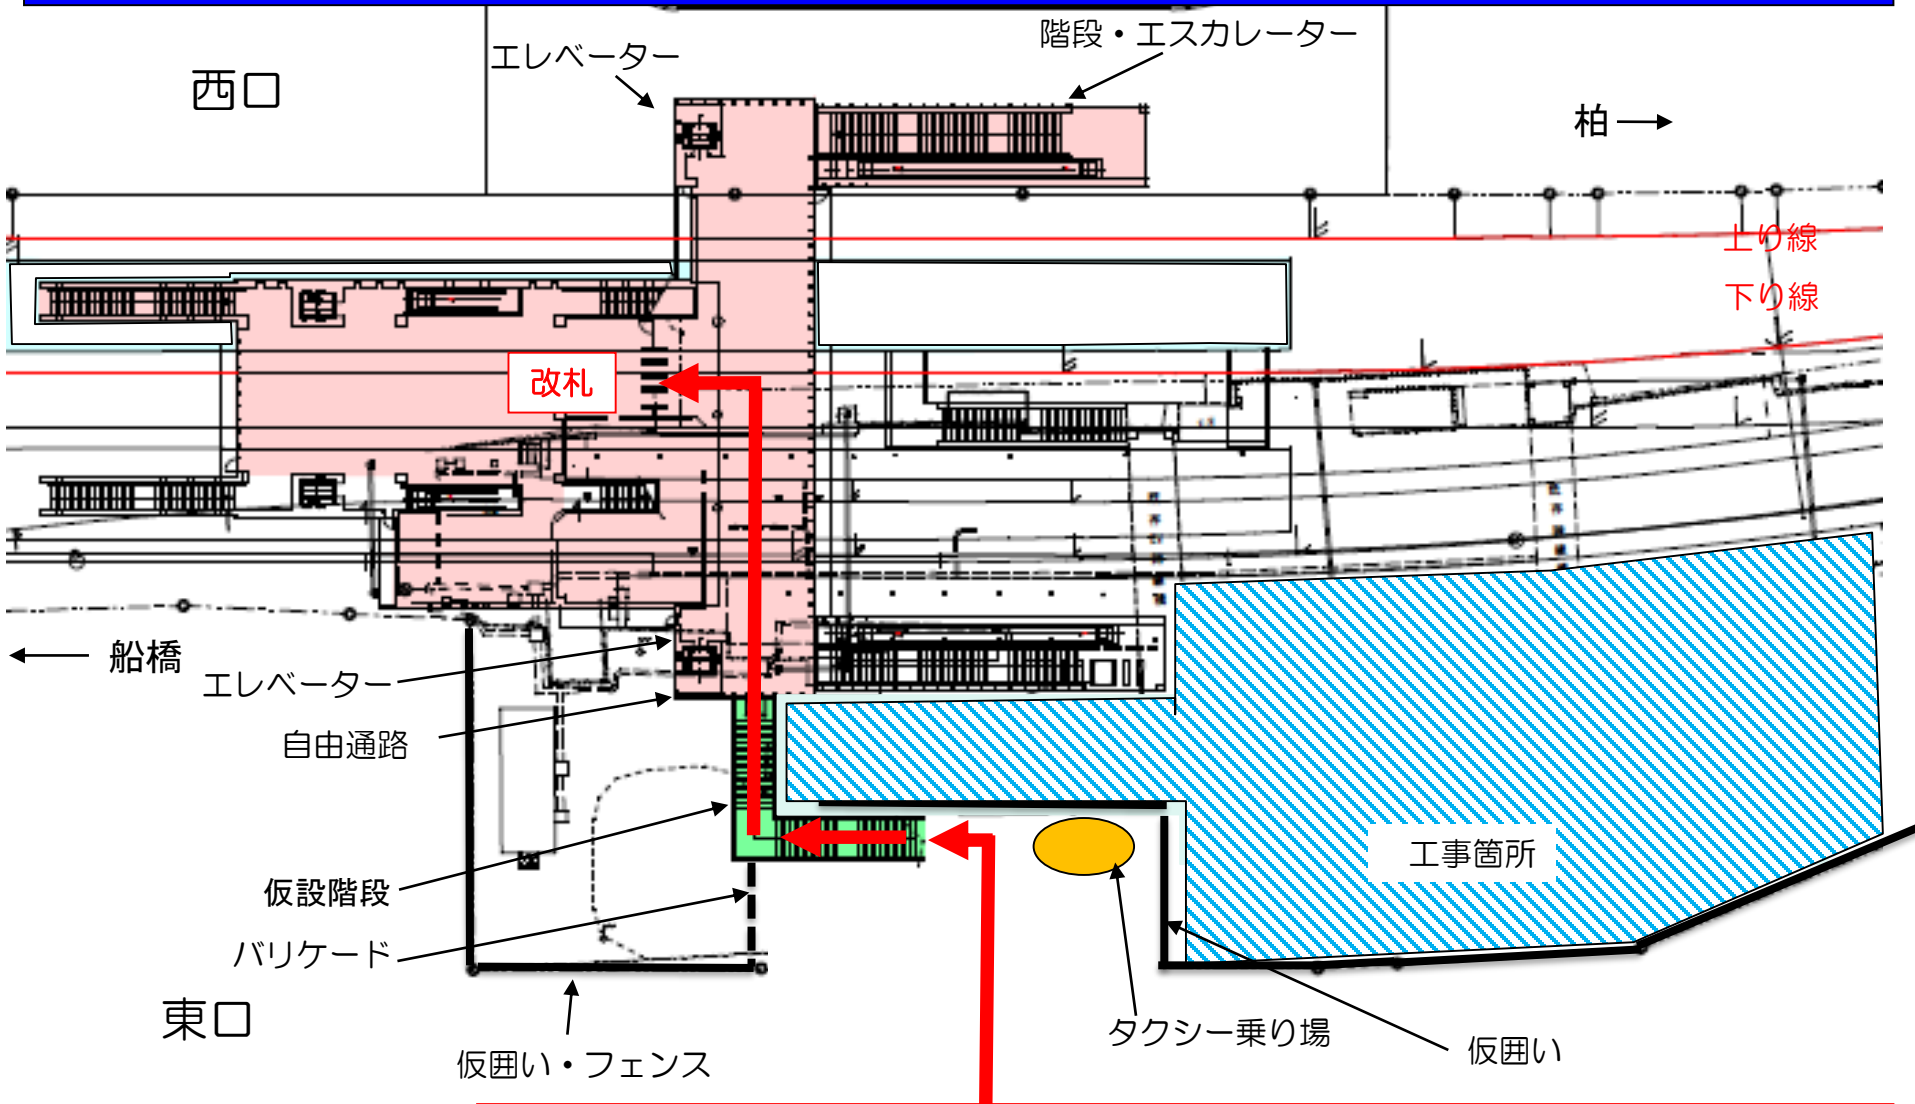

高柳駅自由通路東口 歩行者通行位置について 【現在】

歩行者通行位置：仮設階段を通り、
駅改札をご利用ください（下記写真参照）

高柳駅自由通路東口 歩行者通行位置について 【現在】

写真(R元年8月末日時点)

自由通路

自由通路東口階段

仮囲い

仮設階段

仮囲い

タクシー乗り場

歩行者通行位置：仮設階段を通り、駅改札をご利用ください

高柳駅自由通路東口 歩行者通行位置について 【自由通路東口新設階段供用後※】

歩行者通行位置：自由通路東口階段を通り，駅改札をご利用ください（下記写真参照）

外構工事の関係から通行位置が狭く，ご不便をおかけしますがご了承ください。
※工事の進捗状況により期間が前後する可能性があります。

高柳駅自由通路東口 歩行者通行位置について 【自由通路東口新設階段供用後※】

外構工事の関係から通行位置が狭く、ご不便をおかけしますがご了承ください。
※工事の進捗状況により期間が前後する可能性があります。

写真(R元年8月末日時点)