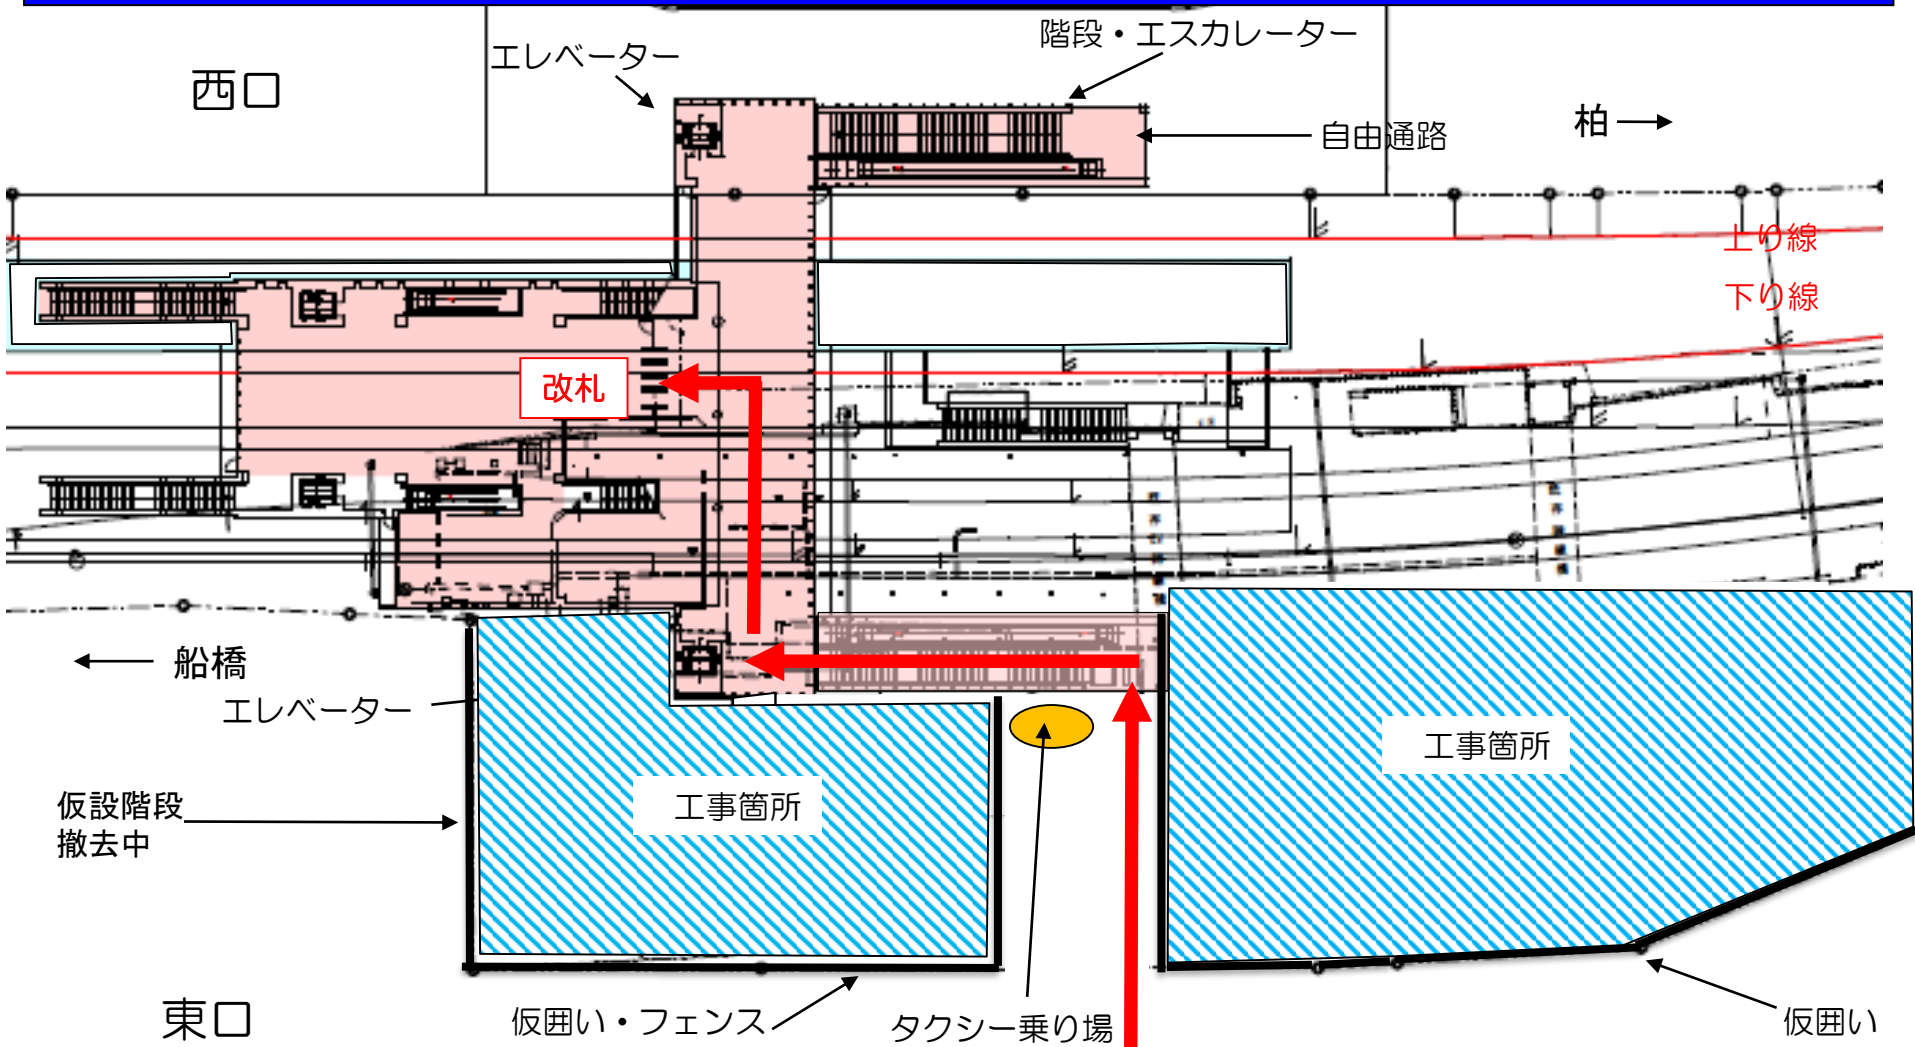

高柳駅自由通路東口 歩行者通行位置について 【現在】

歩行者通行位置：仮設階段を通り、
駅改札をご利用ください（下記写真参照）

高柳駅自由通路東口 歩行者通行位置について 【現在】

写真(R元年8月末日時点)

自由通路

自由通路東口階段

仮囲い

仮設階段

仮囲い

タクシー乗り場

歩行者通行位置：仮設階段を通り、駅改札をご利用ください

高柳駅自由通路東口 歩行者通行位置について 【自由通路東口新設階段供用後※】

歩行者通行位置：自由通路東口階段を通り，駅改札をご利用ください（下記写真参照）

外構工事の関係から通行位置が狭く，ご不便をおかけしますがご了承ください。
※工事の進捗状況により期間が前後する可能性があります。

高柳駅自由通路東口 歩行者通行位置について 【自由通路東口新設階段供用後※】

外構工事の関係から通行位置が狭く、ご不便をおかけしますがご了承ください。
※工事の進捗状況により期間が前後する可能性があります。

写真(R元年8月末日時点)