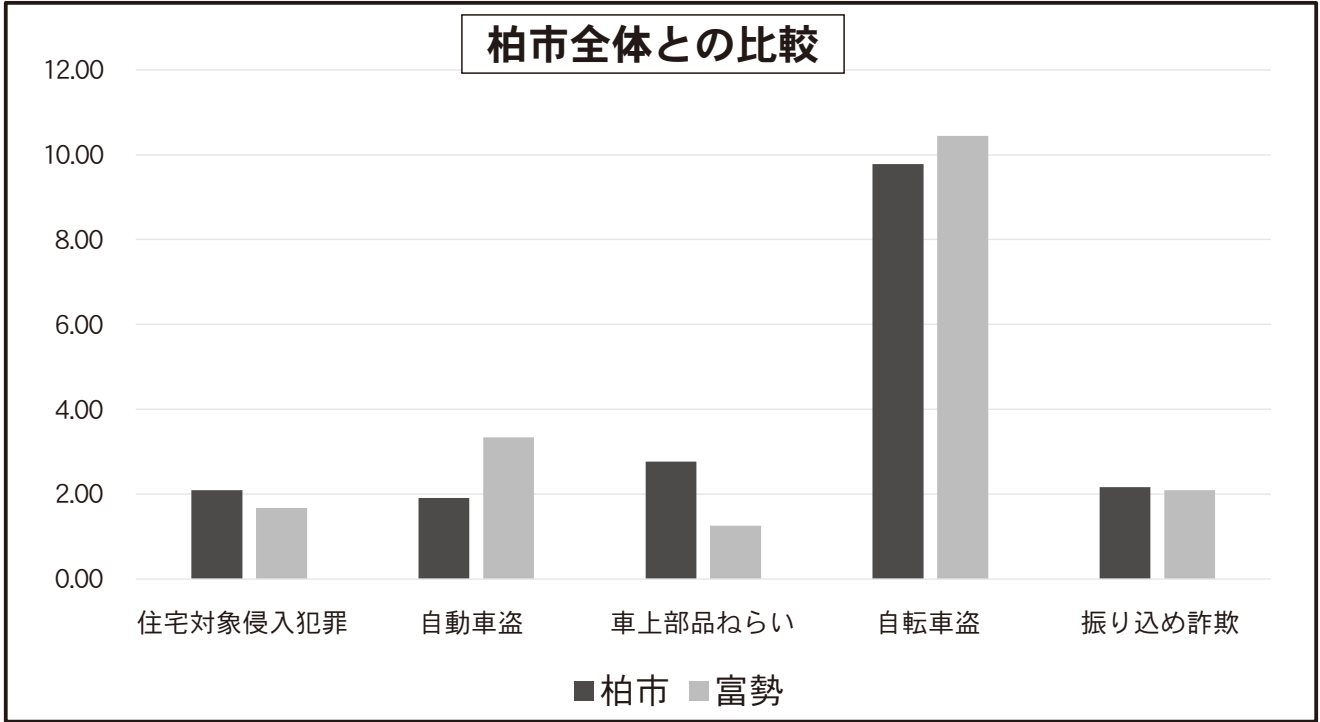

柏市犯罪発生マップ 富勢地区総合

令和3年1月～令和3年12月版

市内対比危険度	前年対比
④	 2アップ

自動車盗、振り込め詐欺等の発生件数が昨年を上回り、注意が必要な状況です。裏面のワンポイントなどを参考に防犯対策を充実させ、より犯罪に強い地域をつくりましょう。

※上のグラフは、犯罪発生率市内平均と富勢地区の犯罪発生率を比較しています。
 ※市内全域のひったくりの発生件数が3件でしたので計上していません。

大字	住宅対象侵入盗	自動車盗	車上部品ねらい	ひったくり	計	富勢地区			計	自転車盗	詐欺等	振り込め
						自転車盗	詐欺等	振り込め				
弁天下	0	0	0	0	0	0			0			
根戸	1	2	2	0	5	20			1			
宿連寺	0	0	0	0	0	1			1			
布施	2	2	1	0	5	1			1			
布施下	0	0	0	0	0	0			0			
布施新町1丁目	0	0	0	0	0	0			0			
布施新町2丁目	0	0	0	0	0	0			0			
布施新町3丁目	0	0	0	0	0	0			0			
布施新町4丁目	0	1	0	0	1	0			0			
北柏1丁目	0	0	0	0	0	1			1			
北柏2丁目	1	0	0	0	1	1			1			
北柏3丁目	0	1	0	0	1	1			1			
北柏4丁目	0	1	0	0	1	0			0			
北柏5丁目	0	1	0	0	1	0			0			
北柏台	0	0	0	0	0	0			0			
合計(太枠内)	4	8	3	0	15	25			25			