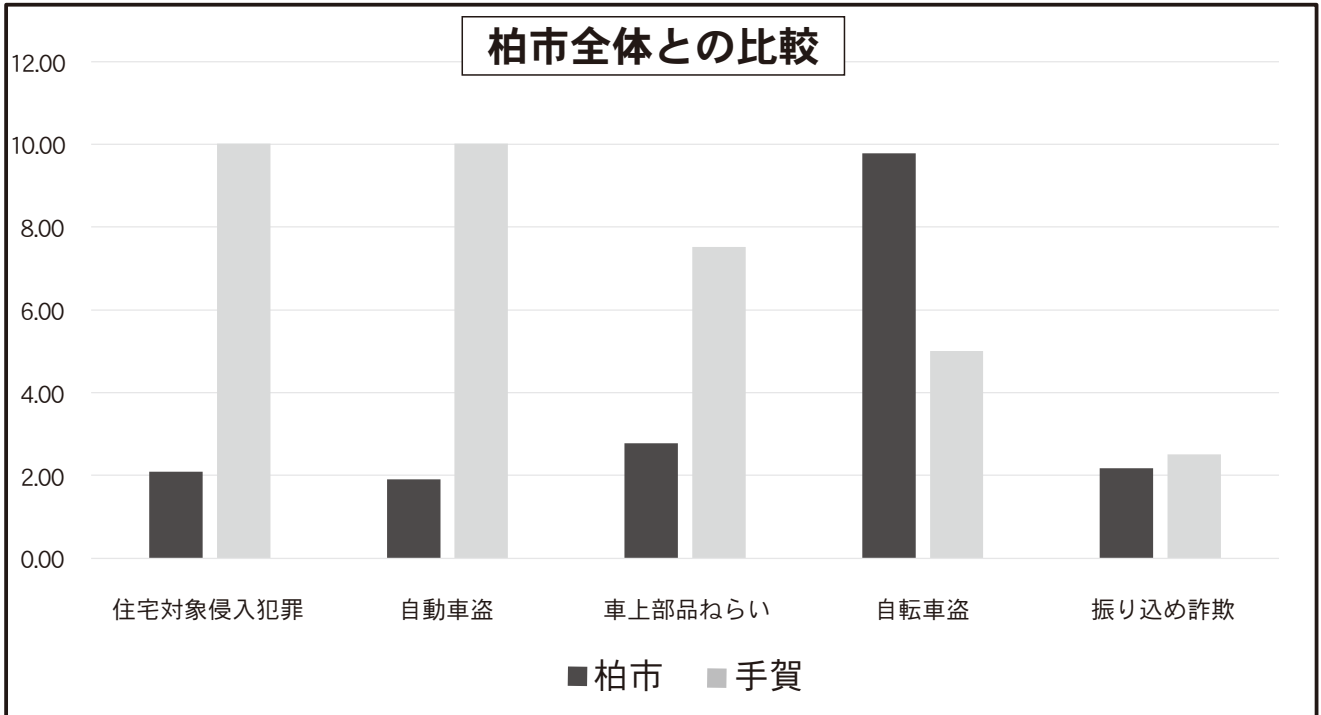

柏市犯罪発生マップ

手賀地区総合

令和3年1月～令和3年12月版

市内対比危険度	前年対比
5	➡

昨年より街頭犯罪の発生件数が増加しており、今まで以上に対策が必要です。裏面のワンポイントなどを参考に防犯対策を充実させ、より犯罪に強い地域をつくりましょう。

※上のグラフは、犯罪発生率市内平均と手賀地区の犯罪発生率を比較しています。
 ※市内全域のひったくりの発生件数が3件でしたので計上していません。

大字	市内					手賀		大字	市内					手賀	
	住宅対象侵入盗	自動車盗	車上・部品ねらい	ひったくり	計	自転車盗	詐欺等		住宅対象侵入盗	自動車盗	車上・部品ねらい	ひったくり	計	自転車盗	詐欺等
布瀬	1	1	0	0	2	0		岩井新田	0	0	0	0	0	0	
手賀	1	0	0	0	1	0		鷺野谷新田	0	0	0	0	0	0	
片山	0	0	1	0	1	0		泉村新田	0	0	0	0	0	0	
柳戸	1	0	0	0	1	0		片山新田	0	0	0	0	0	0	
泉	0	3	1	0	4	1		手賀新田	0	0	0	0	0	0	
金山	0	0	0	0	0	0		布瀬新田	0	0	0	0	0	0	
鷺野谷	0	0	0	0	0	0		水道橋	0	0	0	0	0	0	
染井入新田	0	0	0	0	0	0		千間橋	0	0	0	0	0	0	
若白毛	1	0	0	0	1	0		曙橋	0	0	0	0	0	0	
岩井	0	0	1	0	1	1		合計(太枠内)	4	4	3	0	11	2	

※一つの大字の中でコミュニティエリアが分かれている場合、お住まいの大字が他のエリアに表示されている場合がありますので御了承ください。※柏警察署より提供された発生件数をもとに作成しています。

- 「住宅対象侵入盗」：家人の不在・在宅・就寝中などに住宅に侵入して、金品を盗むもの。
- 「自動車盗」：駐車中の自動車を盗むもの。
- 「車上・部品ねらい」：自動車など車両の積荷や車内の金品（車上ねらい），自動車等に取り付けてある部品・付属品（部品ねらい）を盗むもの。
- 「ひったくり」：携帯しているバッグや自転車のカゴに入れてある金品をひたたくって盗むもの。
- 「自転車盗」：駐輪中の自転車を盗むもの。
- 「振り込め詐欺」：電話や文書を用い、架空の事実を告げるなどして金銭などをだまし取るもの。