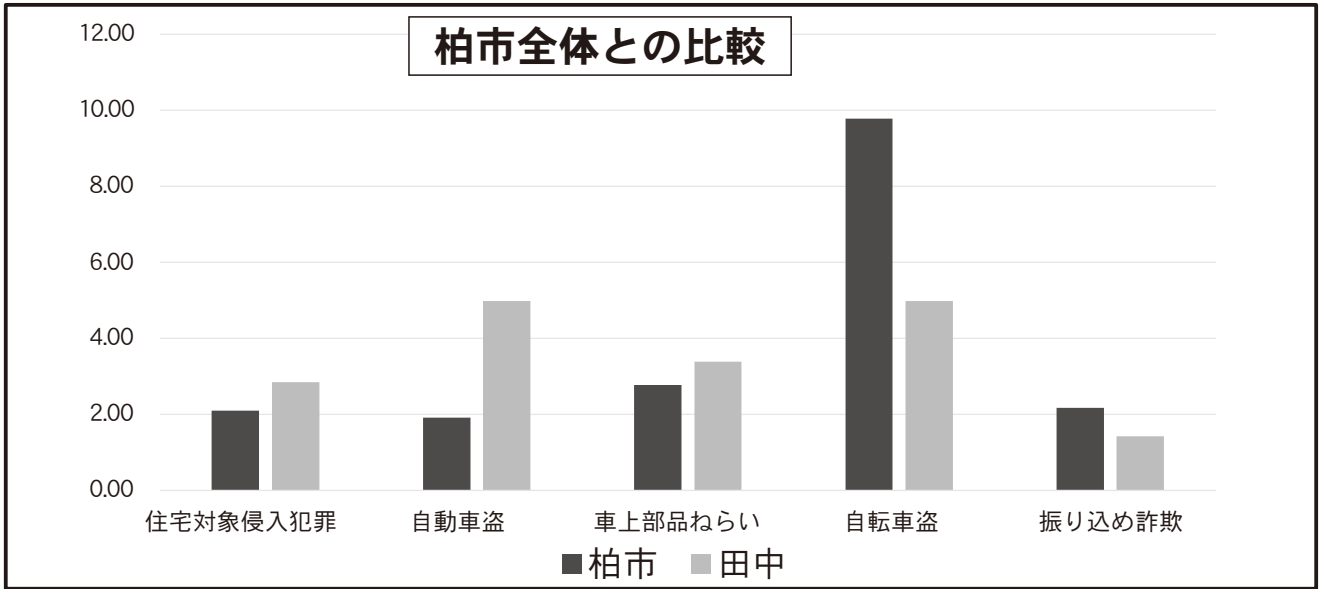

# 柏市犯罪発生マップ 田中地区総合

令和3年1月～令和3年12月版

市内対比危険度	前年対比
④	 1アップ

街頭犯罪が非常に多く、住宅対象侵入盗、自動車盗が昨年を大幅に上回る発生件数となっています。また、振り込め詐欺被害も8件出ているため、裏面のワンポイントなどを参考に防犯対策を充実させ、より犯罪に強い地域をつくりましょう。

※上のグラフは、犯罪発生率市内平均と田中地区の犯罪発生率を比較しています。  
 ※市内全域のひったくりの発生件数が3件でしたので計上していません。

大字	住宅対象侵入盗	自動車盗	車上部品ねらい	ひったくり	計	自転車盗	詐欺等	振り込め	大字	住宅対象侵入盗	自動車盗	車上部品ねらい	ひったくり	計	自転車盗	詐欺等	振り込め	大字	住宅対象侵入盗	自動車盗	車上部品ねらい	ひったくり	計	自転車盗	詐欺等	振り込め
青田新田飛地	0	0	0	0	0	0			新十余二	0	0	0	0	0	0			大青田	1	0	1	0	2	0		
上利根	0	0	0	0	0	0			正連寺	0	0	1	0	1	0			中十余二	0	0	0	0	0	0		
花野井	5	3	4	0	12	7			船戸	2	0	0	0	2	0			柏の葉1丁目	0	0	0	0	0	0		
若柴	1	9	5	1	16	12			船戸1丁目	0	0	0	0	0	0			柏の葉2丁目	3	0	1	0	4	0		
十余二	0	2	1	0	3	3			船戸2丁目	0	1	0	0	1	0			柏の葉3丁目	1	0	2	0	3	0		
小青田	0	1	0	0	1	0			船戸3丁目	2	1	0	0	3	0			柏の葉4丁目	0	0	0	0	0	0		
小青田1丁目	0	1	0	0	1	0			船戸山高野	0	0	0	0	0	0			柏の葉5丁目	0	1	0	0	1	1		
小青田2丁目	0	1	0	0	1	1			大室	1	2	3	0	6	2			柏の葉6丁目	0	0	0	0	0	0		
小青田3丁目	0	4	0	0	4	0			大室1丁目	0	0	0	0	0	0			柏インター東	0	0	1	0	1	0		
小青田4丁目	0	0	0	0	0	0			大室2丁目	0	0	0	0	0	0			柏インター南	0	1	0	0	1	0		
小青田5丁目	0	1	0	0	1	2			大室3丁目	0	0	0	0	0	0			合計(太枠内)	16	28	19	1	64	28		