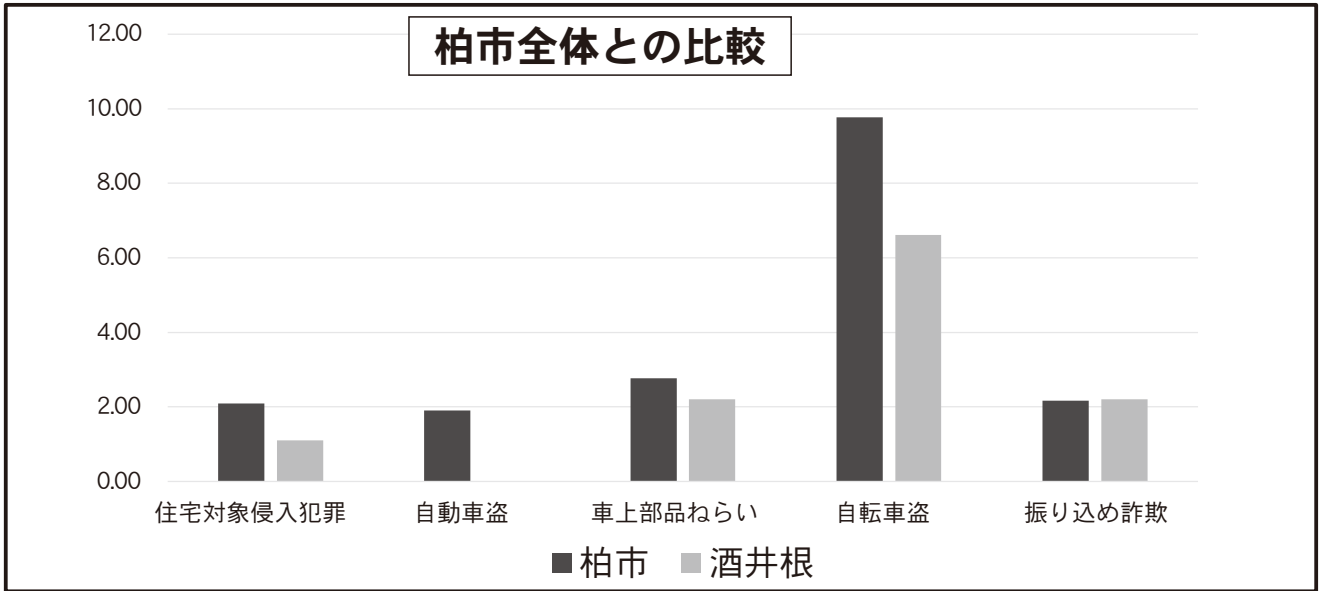

柏市犯罪発生マップ 酒井根地区総合

令和3年1月～令和3年12月版

市内対比危険度	前年対比
①	 2ダウン

ほとんどの罪種で発生件数は減少していますが、自転車盗の被害が増加しているため、裏面のワンポイントなどを参考に防犯対策を充実させ、より犯罪に強い地域をつくりましょう。

※上のグラフは、犯罪発生率市内平均と酒井根地区の犯罪発生率を比較しています。
 ※市内全域のひったくりの発生件数が3件でしたので計上していません。

大字	住宅対象侵入盗	自動車盗	車上・部品ねらい	ひったくり	計	自転車盗	振り込め詐欺等
酒井根	0	0	1	0	1	1	
酒井根1丁目	0	0	0	0	0	0	
酒井根2丁目	0	0	0	0	0	2	
酒井根3丁目	0	0	0	0	0	0	
酒井根4丁目	1	0	0	0	1	3	
酒井根5丁目	0	0	0	0	0	0	
酒井根6丁目	0	0	0	0	0	0	
酒井根7丁目	0	0	0	0	0	0	
西山1丁目	0	0	0	0	0	0	
西山2丁目	0	0	1	0	1	0	
合計(太枠内)	1	0	2	0	3	6	