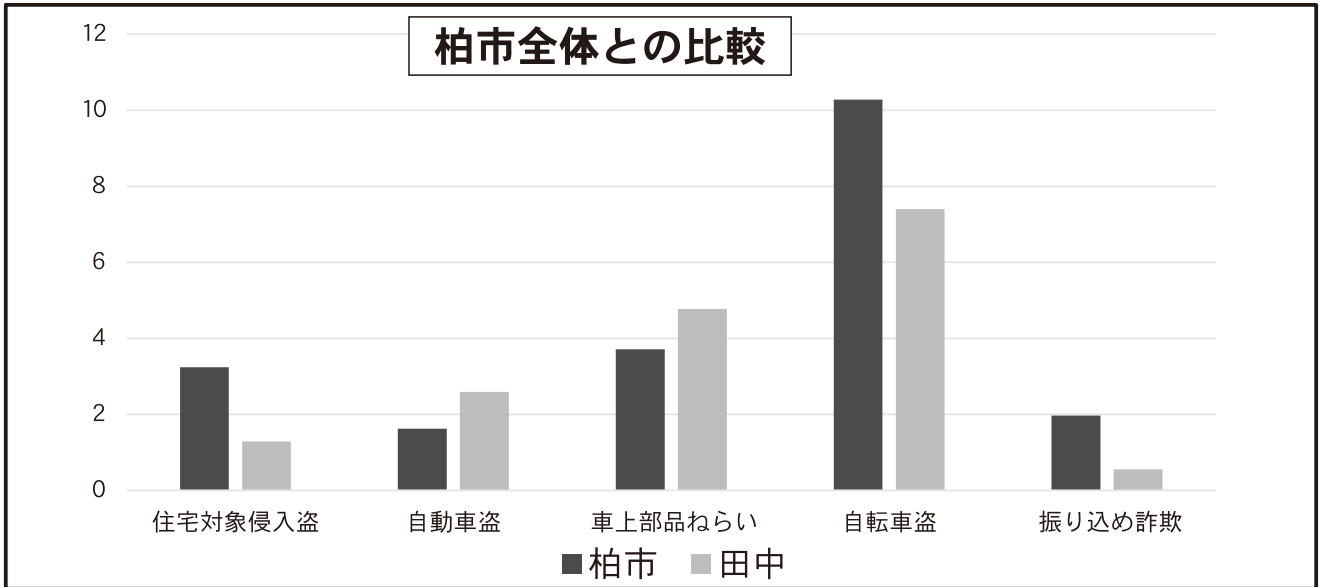

柏市犯罪発生マップ 田中地区総合

令和2年1月～令和2年12月版

市内対比危険度	前年対比
③	 1ダウン

対象4罪種で住宅対象侵入盗以外の犯罪発生率は、市内平均発生率を上回っています。特に自動車盗が多発して注意が必要です。振り込め詐欺等の発生は3件と減少していますが裏面のワンポイントなどを参考に防犯対策を充実させ、より犯罪に強い地域をつくりましょう。

※上のグラフは、犯罪発生率市内平均と田中地区の犯罪発生率を比較しています。
 ※ひったくりの発生件数が市内で4件でしたので計上していません。

大字	住宅対象侵入盗	自動車盗	車上部品ねらい	ひったくり	計	自転車盗	詐欺等	振り込め	大字	住宅対象侵入盗	自動車盗	車上部品ねらい	ひったくり	計	自転車盗	詐欺等	振り込め	大字	住宅対象侵入盗	自動車盗	車上部品ねらい	ひったくり	計	自転車盗	詐欺等	振り込め
青田	0	0	0	0	0	0			新十余二	0	0	0	0	0	0			大青田	0	0	2	0	2	1		
新田	0	0	0	0	0	0			正連寺	0	1	1	0	2	0			中十余二	0	0	0	0	0	1		
飛地	2	1	2	0	5	5			船戸	0	0	0	0	0	0			柏の葉1丁目	0	0	0	0	0	0		
上利根	0	1	10	0	11	19			船戸1丁目	0	1	0	0	1	0			柏の葉2丁目	1	0	1	0	2	0		
花野井	0	2	3	0	5	6			船戸2丁目	0	1	0	0	1	1			柏の葉3丁目	1	0	0	0	1	0		
若柴	0	0	0	0	0	2			船戸3丁目	0	0	0	0	0	0			柏の葉4丁目	0	0	0	0	0	0		
十余二	0	1	2	0	0	0			船戸山高野	0	3	0	0	3	2			柏の葉5丁目	0	0	1	0	1	0		
小青田	1	0	0	0	0	0			大室	2	2	0	0	4	3			柏の葉6丁目	0	0	0	0	0	0		
小青田1丁目	0	0	1	0	0	0			大室1丁目	0	0	1	0	1	0			柏インター東	0	0	0	0	0	0		
小青田2丁目	0	0	0	0	0	0			大室2丁目	0	0	2	0	2	0			柏インター南	0	0	0	0	0	0		
小青田3丁目	0	1	1	0	0	0			大室3丁目	0	0	0	0	0	0			合計(太枠内)	7	14	27	0	48	40		
小青田4丁目																										
小青田5丁目																										