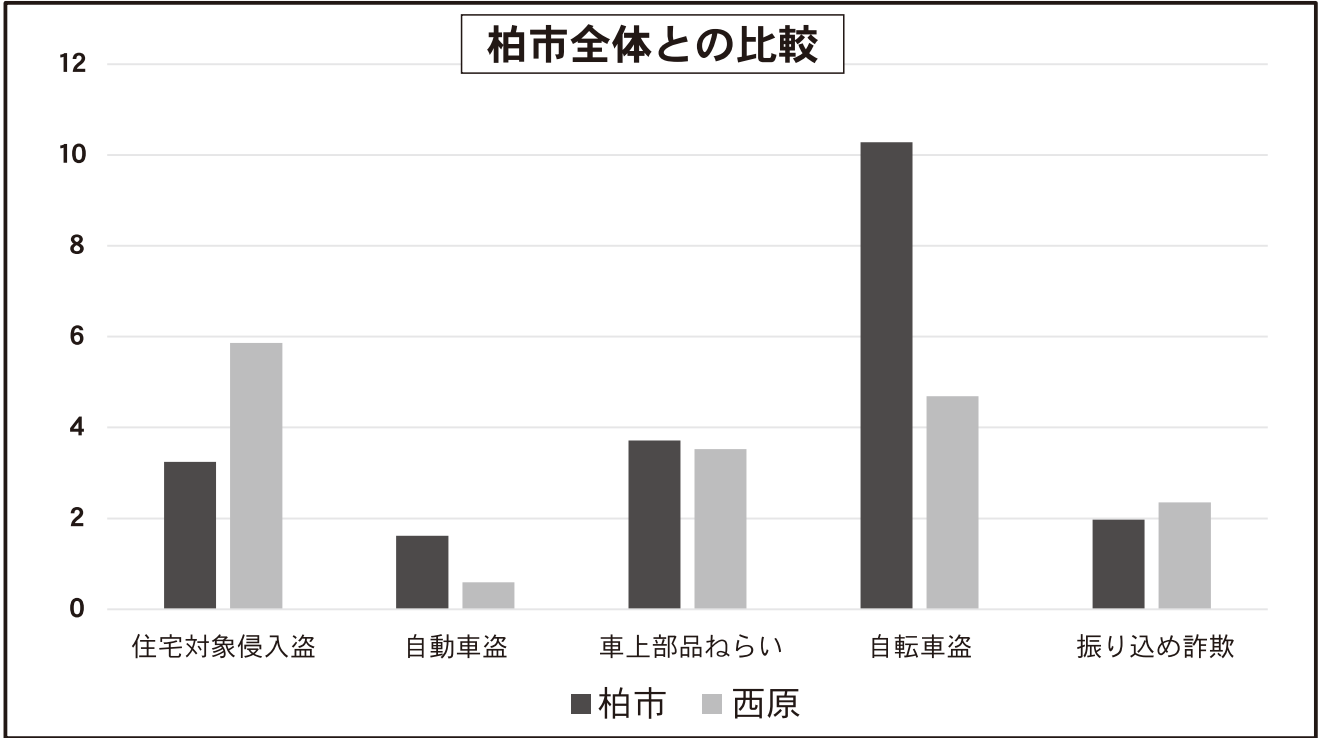

# 柏市犯罪発生マップ

# 西原地区総合

令和2年1月～令和2年12月版

市内対比危険度	前年対比
④	➡

住宅対象侵入盗が10件、振り込め詐欺等が4件発生し、犯罪発生率が市内平均発生率を上回っています。その他の犯罪発生件数は少ないですが、いずれの犯罪も今後発生することが懸念されることから裏面のワンポイントなどを参考に防犯対策を充実させ、より犯罪に強い地域をつくりましょう。

※上のグラフは、犯罪発生率市内平均と西原地区の犯罪発生率を比較しています。  
 ※ひったくりの発生件数が市内で4件でしたので計上していません。