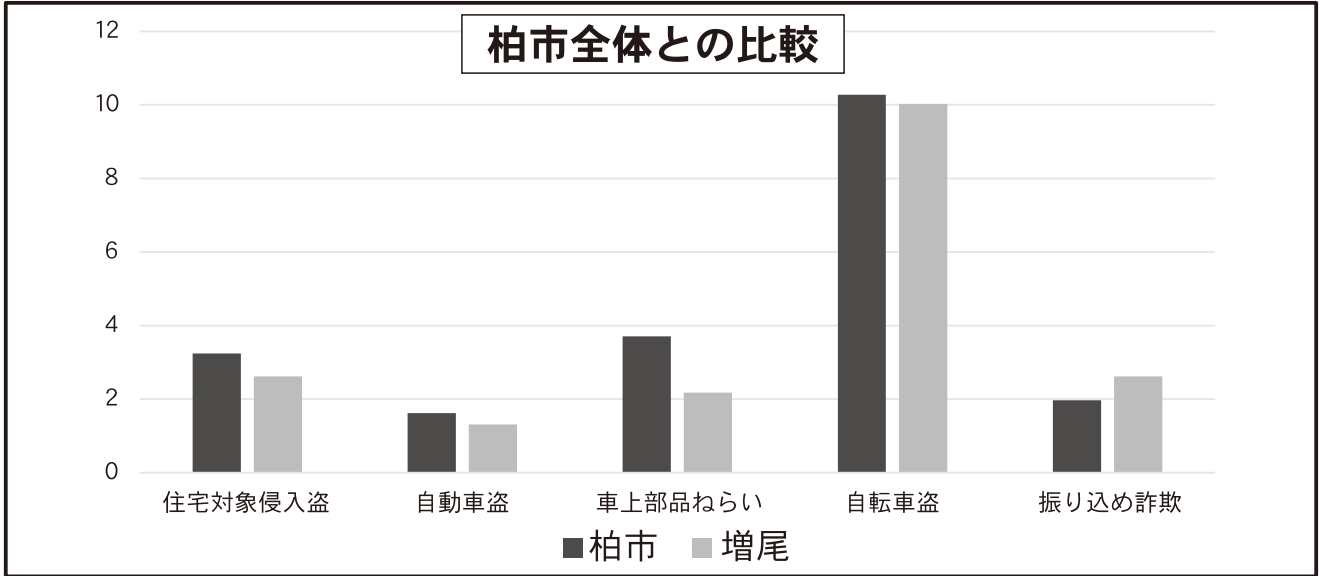

柏市犯罪発生マップ

増尾地区総合

令和2年1月～令和2年12月版

市内対比危険度	前年対比
1	 1ダウン

振り込め詐欺等の犯罪発生率が市内平均発生率を上回っていますが、その他の犯罪発生率が減少したことにより、市内対比危険度が1と低くなっています。市内対比危険度は低いですが、裏面のワンポイントなどを参考に防犯対策を充実させ、より犯罪に強い地域をつくりましょう。

※上のグラフは、犯罪発生率市内平均と増尾地区の犯罪発生率を比較しています。
 ※ひったくりの発生件数が市内で4件でしたので計上していません。

大字	市内平均					増尾地区		大字	市内平均					増尾地区	
	住宅対象侵入盗	自動車盗	車上部品ねらい	ひったくり	計	自転車盗	詐欺等		住宅対象侵入盗	自動車盗	車上部品ねらい	ひったくり	計	自転車盗	詐欺等
加賀1丁目	1	0	0	0	1	0		増尾5丁目	0	0	0	0	0	0	
加賀2丁目	1	0	0	0	1	1		増尾6丁目	0	0	0	0	0	0	
加賀3丁目	0	0	0	0	0	7		増尾7丁目	0	0	0	0	0	0	
新柏1丁目	0	0	0	0	0	6		増尾8丁目	3	0	0	0	3	0	
新柏2丁目	0	0	0	0	0	0		増尾台1丁目	0	0	0	0	0	0	
新柏3丁目	0	0	0	0	0	2		増尾台2丁目	0	0	0	0	0	0	
新柏4丁目	0	0	0	0	0	1		増尾台3丁目	0	0	0	0	0	1	
増尾	1	1	1	0	3	0		増尾台4丁目	0	0	0	0	0	0	
増尾1丁目	0	0	1	0	1	1		中原	0	0	0	0	0	0	
増尾2丁目	0	0	1	0	1	1		中原2丁目	0	0	0	0	0	0	
増尾3丁目	0	0	0	0	0	0		名戸ヶ谷	0	2	2	0	4	2	
増尾4丁目	0	0	0	0	0	1		合計(太枠内)	6	3	5	0	14	23	
藤心地区	東逆井1丁目	0	0	0	0	0	0	永楽台名戸ヶ谷地区1丁目	0	0	0	0	0	0	
	逆井2丁目	0	0	0	0	0	6								