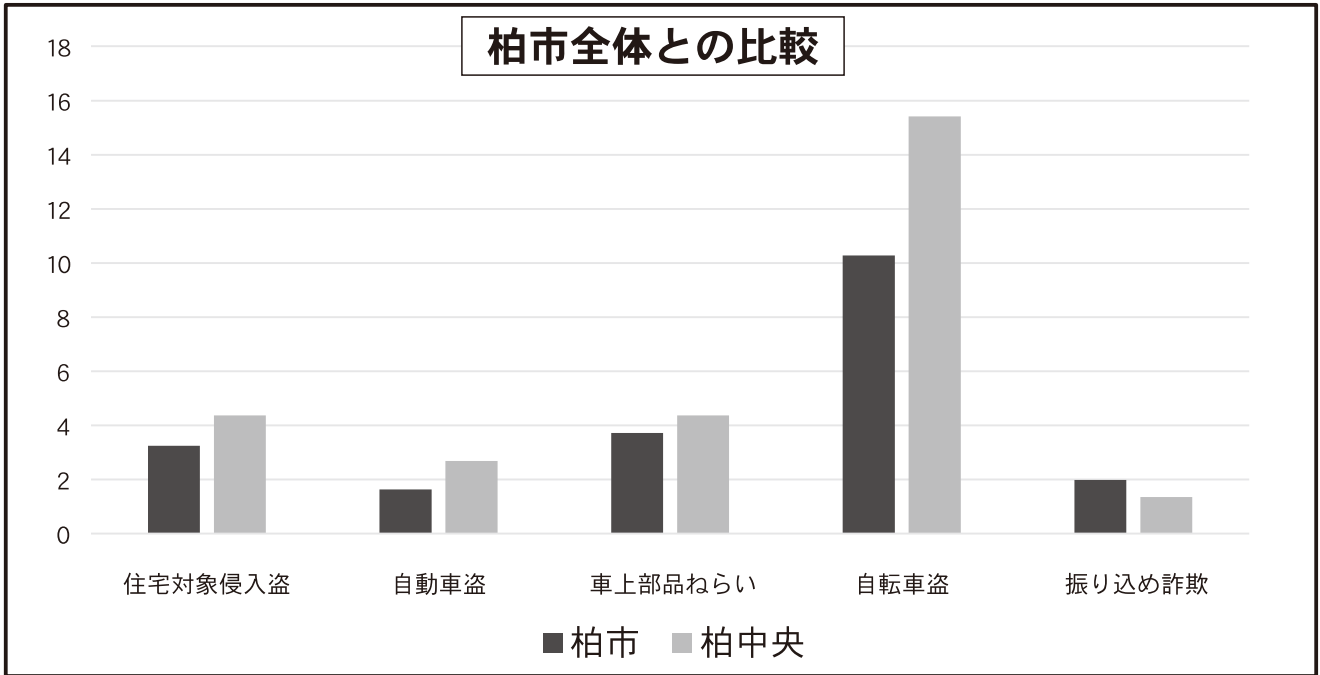

# 柏市犯罪発生マップ 柏中央地区総合

令和2年1月～令和2年12月版

市内対比危険度	前年対比
④	➡

対象4罪種の犯罪発生率が、いずれも市内平均発生率より高くなっています。特に自動車盗が8件発生しています。振り込め詐欺等は昨年9件から4件と減少していますが、裏面のワンポイントなどを参考に防犯対策を充実させ、より犯罪に強い地域をつくりましょう。

※上のグラフは、犯罪発生率市内平均と柏中央地区の犯罪発生率を比較しています。  
 ※ひったくりの発生件数が市内で4件でしたので計上していません。

大字	住宅対象侵入盗	自動車盗	車上・部品ねらい	ひったくり	計	柏市			柏中央								
						自転車盗	詐欺等	振り込め	自転車盗	詐欺等	振り込め						
戸張新田	0	0	0	0	0	0			0								
戸張	7	0	2	0	9	2			2								
桜台	1	0	0	0	1	1			1								
千代田1丁目	0	0	0	0	0	0			0								
東1丁目	0	0	1	0	1	1			1								
東上町	1	0	1	0	2	3			3								
東台本町	0	1	1	0	2	1			1								
柏	4	3	3	0	10	5			5								
※柏中村下は、戸張新田に含む。																	
新田原地区 東2丁目	1	0	0	0	1	2			2								
旭町地区 末広町	0	0	2	0	2	19			19								
大字	侵入盗	自動車盗	車上・部品ねらい	ひったくり	計	自転車盗	詐欺等	振り込め	大字	侵入盗	自動車盗	車上・部品ねらい	ひったくり	計	自転車盗	詐欺等	振り込め
柏1丁目	0	0	2	0	2	7			柏1丁目	0	0	2	0	2	7		
柏2丁目	0	2	1	0	3	7			柏2丁目	0	2	1	0	3	7		
柏3丁目	0	1	0	0	1	5			柏3丁目	0	1	0	0	1	5		
柏4丁目	0	1	1	0	2	2			柏4丁目	0	1	1	0	2	2		
柏5丁目	0	0	0	0	0	8			柏5丁目	0	0	0	0	0	8		
柏6丁目	0	0	0	1	1	2			柏6丁目	0	0	0	1	1	2		
柏7丁目	0	0	0	0	0	1			柏7丁目	0	0	0	0	0	1		
柏下	0	0	1	0	1	1			柏下	0	0	1	0	1	1		
合計(太枠内)	13	8	13	1	35	46			合計(太枠内)	13	8	13	1	35	46		
豊臺地区 あけぼの1丁目	0	0	0	0	0	2			豊臺地区 あけぼの1丁目	0	0	0	0	0	2		
豊臺地区 あけぼの2丁目	0	0	1	0	1	1			豊臺地区 あけぼの2丁目	0	0	1	0	1	1		