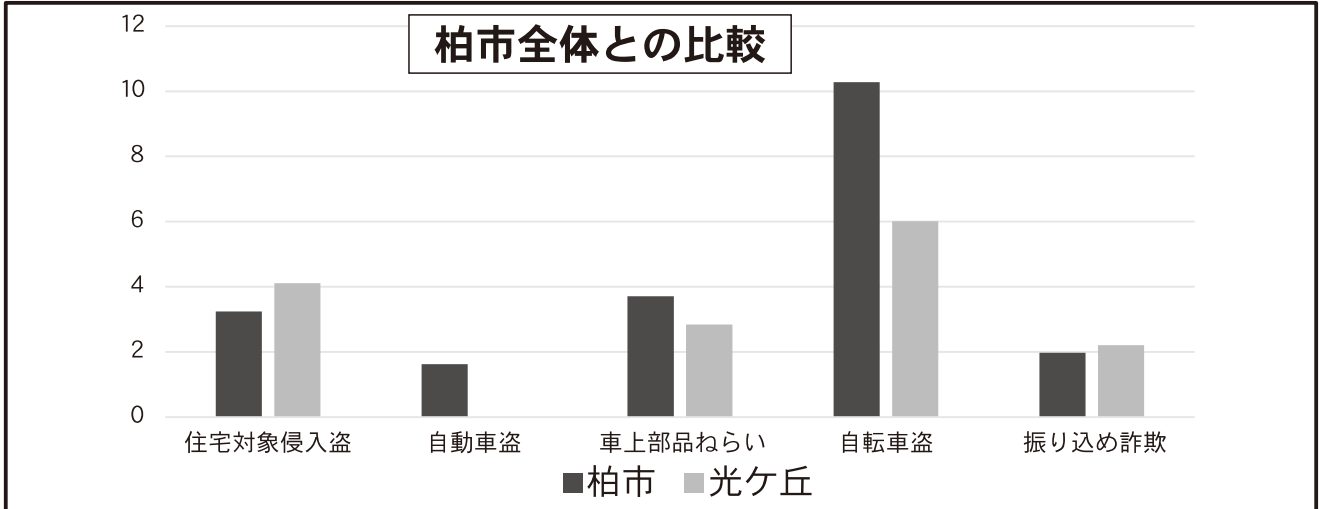

柏市犯罪発生マップ 光ヶ丘地区総合

令和2年1月～令和2年12月版

市内対比危険度	前年対比
③	 2アップ

住宅対象侵入盗の犯罪発生率が市内平均率を上回り発生件数も前年より増えています。車上・部品ねらいの発生件数が増加したことにより市内対比危険度が高くなっています。振り込め詐欺等が7件発生するなど多発地域です。裏面のワンポイントなどを参考に防犯対策を充実させ、より犯罪に強い地域をつくりましょう。

※上のグラフは、犯罪発生率市内平均と光ヶ丘地区の犯罪発生率を比較しています。
 ※ひったくりの発生件数が市内で4件でしたので計上していません。