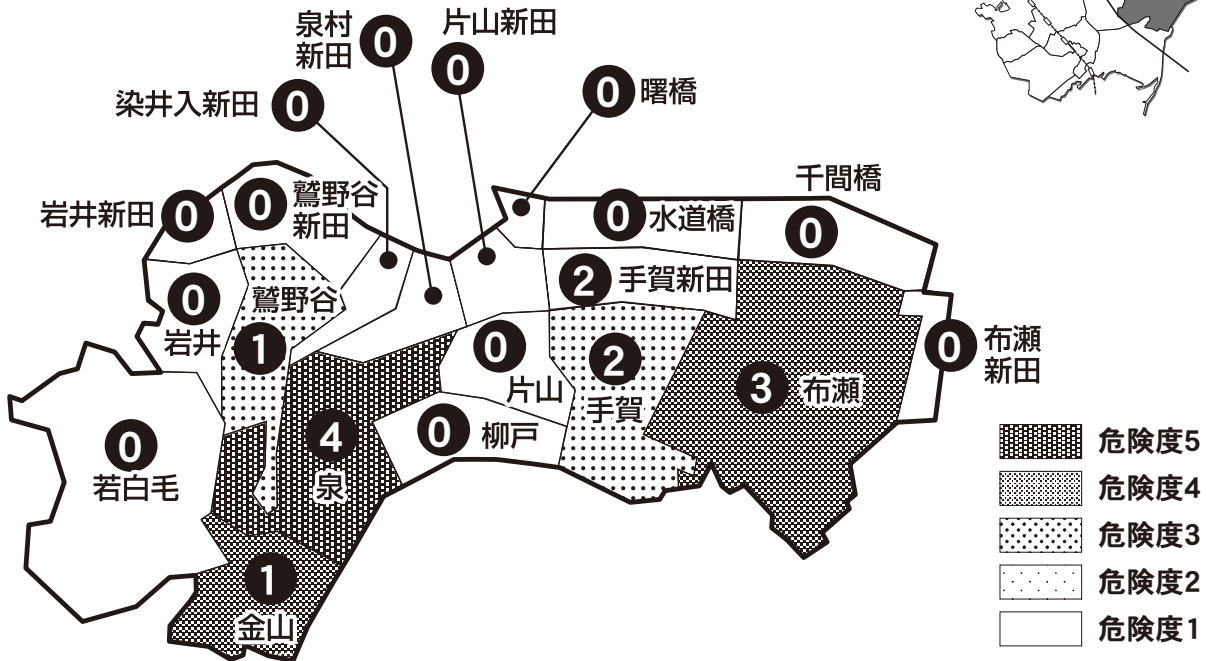

柏市犯罪発生マップ

手賀地区総合

平成31年1月～令和元年12月版

対象4罪種の市内対比危険度は5で、前年同期と同様です。対象4罪種の合計は13件で、前年同期の15件より2件減少しています。罪種別に見ると、住宅対象侵入盗が2件減少の7件、自動車盗が1件減少の3件となっていますが、車上・部品ねらいが1件増加の4件となっています。振り込め詐欺等の発生はありませんでしたが、今後発生することが懸念されますので十分気を付けましょう。今後も裏面のワンポイントなどを参考に防犯対策を充実させ、より犯罪に強い地域をつくりましょう。

※危険度は、人口一人あたりの犯罪発生件数で判別しています。

大字	危険度5					危険度4					危険度3					危険度2					危険度1						
	侵入盗	住宅対象	自動車盗	車上・部品ねらい	ひったくり	計	自転車盗	詐欺等	振り込め	侵入盗	住宅対象	自動車盗	車上・部品ねらい	ひったくり	計	自転車盗	詐欺等	振り込め	侵入盗	住宅対象	自動車盗	車上・部品ねらい	ひったくり	計	自転車盗	詐欺等	振り込め
布瀬	1	1	1	0	0	3	0	0	0	0	0	0	0	0	0	0	0	0	0	0	0	0	0	0	0	0	0
手賀	1	1	0	0	0	2	0	0	0	0	0	0	0	0	0	0	0	0	0	0	0	0	0	0	0	0	0
片山	0	0	0	0	0	0	0	0	0	0	0	0	0	0	0	0	0	0	0	0	0	0	0	0	0	0	0
柳戸	0	0	0	0	0	0	0	0	0	0	0	0	0	0	0	0	0	0	0	0	0	0	0	0	0	0	0
泉	4	0	0	0	0	4	2	0	0	0	0	0	0	0	0	0	0	0	0	0	0	0	0	0	0	0	0
金山	1	0	0	0	0	1	0	0	0	0	0	0	0	0	0	0	0	0	0	0	0	0	0	0	0	0	0
鷺野谷	0	0	0	1	0	1	0	0	0	0	0	0	0	0	0	0	0	0	0	0	0	0	0	0	0	0	0
染井入新田	0	0	0	0	0	0	0	0	0	0	0	0	0	0	0	0	0	0	0	0	0	0	0	0	0	0	0
若白毛	0	0	0	0	0	0	0	0	0	0	0	0	0	0	0	0	0	0	0	0	0	0	0	0	0	0	0
若井	0	0	0	0	0	0	1	0	0	0	0	0	0	0	0	0	0	0	0	0	0	0	0	0	0	0	0
合計(太枠内)	7	2	4	0	0	13	3	0	0	0	0	0	0	0	0	0	0	0	0	0	0	0	0	0	0	0	0

※一つの大字の中でコミュニティエリアが分かれている場合、お住まいの大字が他のエリアに表示されている場合がありますので御了承ください。※柏警察署より提供された発生件数をもとに作成しています。

- 「住宅対象侵入盗」とは家人の不在・在宅・就寝中などに住宅に侵入して、金品を盗むもの。
- 「自動車盗」とは駐車中の自動車を盗むもの。
- 「車上・部品ねらい」とは自動車など車両の積荷や車内の金品（車上ねらい），自動車等に取り付けてある部品・付属品（部品ねらい）を盗むもの。
- 「ひったくり」とは、携帯しているバッグや自転車のカゴに入れてある金品をひたたくて盗むもの。
- 「自転車盗」とは駐輪中の自転車を盗むもの。
- 「振り込め詐欺」とは電話や文書を用い、架空の事実を告げるなどして金銭などをだましとるもの。