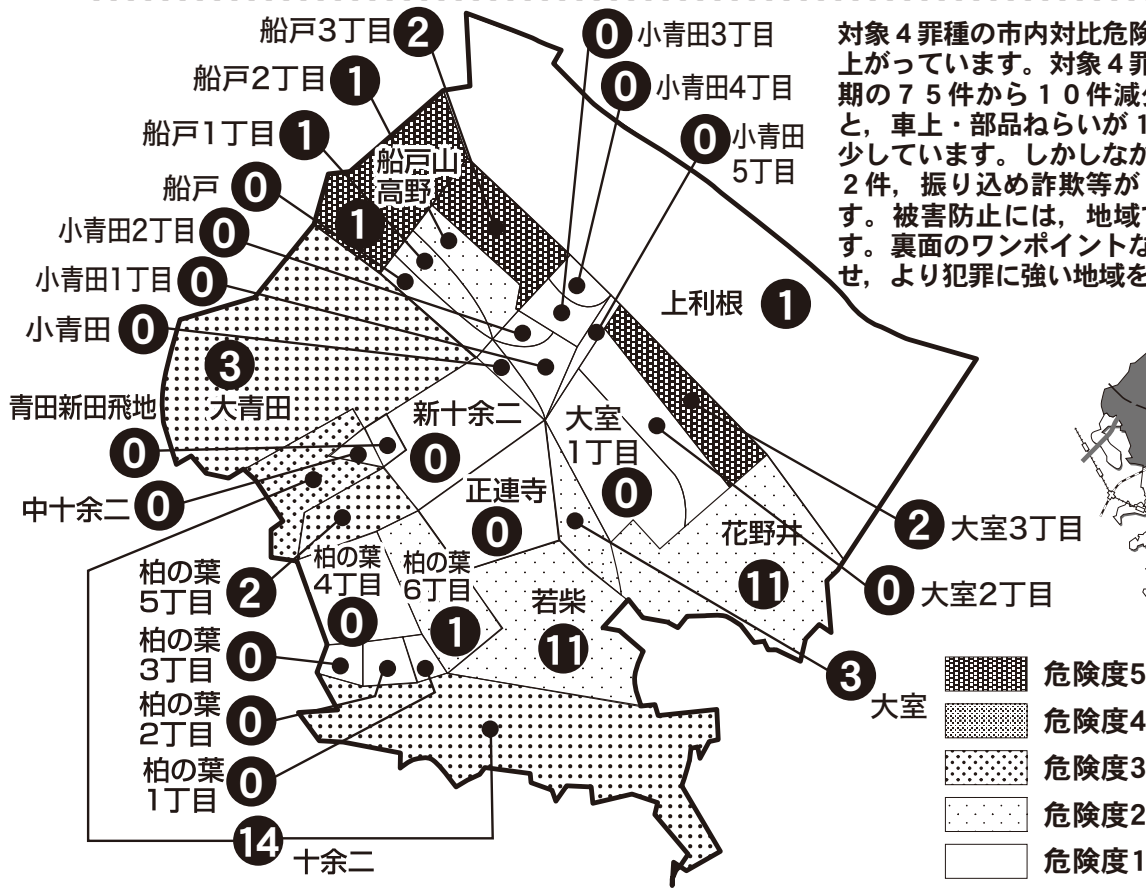

柏市犯罪発生マップ 田中地区総合

平成31年1月～令和元年12月版

※危険度は、人口一人あたりの犯罪発生件数で判別しています。

大字	住宅対象侵入盗	自動車盗	車上・部品ねらい	ひったくり	計	自転車盗	詐欺等	振り込め	大字	住宅対象侵入盗	自動車盗	車上・部品ねらい	ひったくり	計	自転車盗	詐欺等	振り込め	大字	住宅対象侵入盗	自動車盗	車上・部品ねらい	ひったくり	計	自転車盗	詐欺等	振り込め	
青田新田飛地	0	0	0	0	0	0			新十余二	0	0	0	0	0	0				大青田	2	1	0	0	3	0		
上利根	0	0	1	0	1	0			正連寺	0	0	0	0	0	1				中十余二	0	0	0	0	0	0		
花野井	3	3	5	0	11	3			船戸	0	0	0	0	0	0				柏の葉1丁目	0	0	0	0	0	0		
若柴	0	2	9	0	11	44			船戸1丁目	0	0	1	0	1	0				柏の葉2丁目	0	0	0	0	0	1		
十余二	2	2	10	0	14	8			船戸2丁目	0	1	0	0	1	0				柏の葉3丁目	0	0	0	0	0	1		
小青田	0	0	0	0	0	1			船戸3丁目	0	1	1	0	2	0				柏の葉4丁目	0	0	0	0	0	3		
小青田1丁目	0	1	0	0	0	2			船戸山高野	1	0	0	0	1	0				柏の葉5丁目	0	1	1	0	2	7		
小青田2丁目	0	1	0	0	0	1			大室	0	0	3	0	3	2				柏の葉6丁目	0	1	0	0	1	0		
小青田3丁目	1	3	1	0	0	1			大室1丁目	0	0	0	0	0	1				柏インター東	0	2	0	0	2	0		
小青田4丁目	0	0	0	0	0	0			大室2丁目	0	0	0	0	0	0				柏インター南	0	0	0	0	0	0		
小青田5丁目	0	2	1	0	0	6			大室3丁目	0	1	1	0	2	0				合計(太枠内)	9	22	34	0	65	82		

※新利根は、上利根に含む。三ヶ尾飛地群は大青田に含む。十余二はエリア内2か所の合計。

※一つの大字の中でコミュニティエリアが分かれている場合、お住まいの大字が他のエリアに表示されている場合がありますので御承ください。※柏警察署より提供された発生件数をもとに作成しています。

- 「住宅対象侵入盗」とは家人の不在・在宅・就寝中などに住宅に侵入して、金品を盗むもの。
- 「自動車盗」とは駐車中の自動車を盗むもの。
- 「車上・部品ねらい」とは自動車など車両の積荷や車内の金品（車上ねらい），自動車等に取り付けてある部品・付属品（部品ねらい）を盗むもの。
- 「ひったくり」とは、携帯しているバッグや自転車のカゴに入れてある金品をひたたくって盗むもの。
- 「自転車盗」とは駐輪中の自転車を盗むもの。
- 「振り込め詐欺」とは電話や文書を用い、架空の事実を告げるなどして金銭などをだましとるもの。