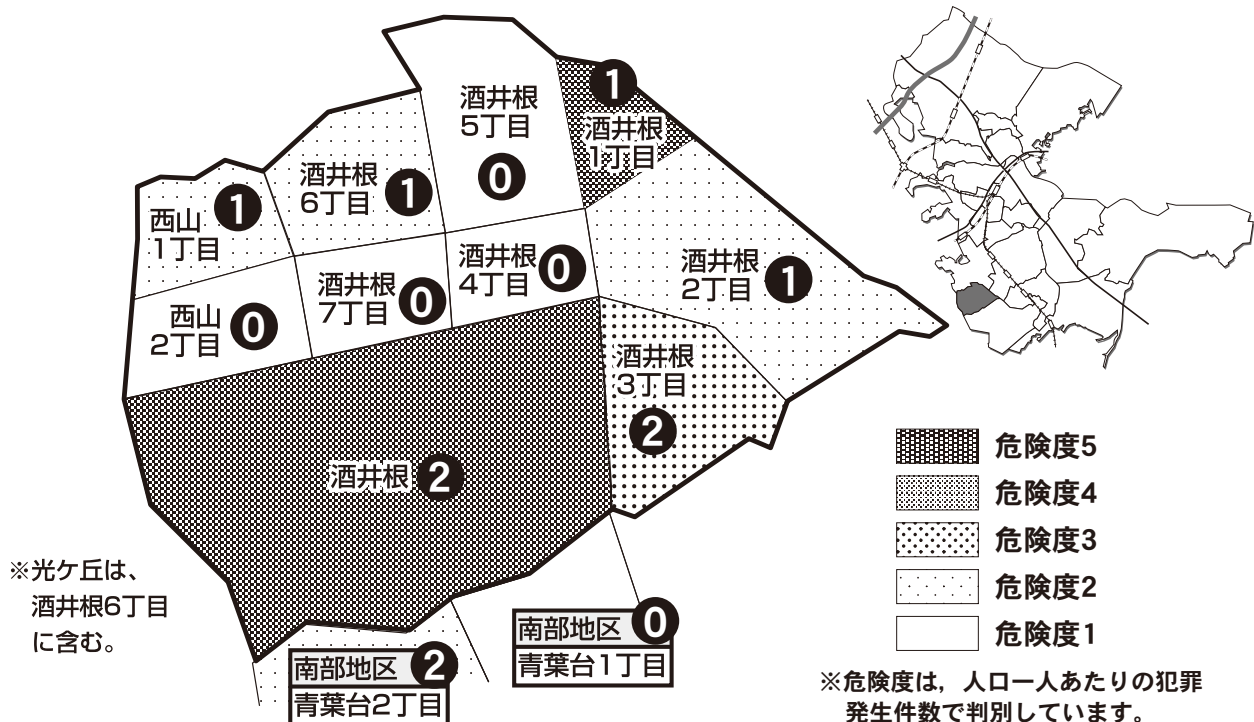

# 柏市犯罪発生マップ 酒井根地区総合

平成31年1月～令和元年12月版

対象4罪種の市内対比危険度は3で、前年同期の4から下がっています。対象4罪種の合計は8件で、前年同期の21件から13件減少しています。罪種別に見ると車上・部品ねらいが10件減少し5件、自動車盗が2件減少の0件となっています。犯罪発生件数、発生率ともに減少しています。引き続き地域の防犯活動を継続していきましょう。裏面のワンポイントなどを参考に防犯対策を充実させ、より犯罪に強い地域をつくりましょう。

大字	住宅対象侵入盗	自動車盗	車上・部品ねらい	ひったくり	計	自転車盗	振り込め詐欺等
酒井根	0	0	2	0	2	2	
酒井根1丁目	0	0	1	0	1	0	
酒井根2丁目	1	0	0	0	1	3	
酒井根3丁目	1	0	1	0	2	0	
酒井根4丁目	0	0	0	0	0	0	
酒井根5丁目	0	0	0	0	0	2	
酒井根6丁目	0	0	1	0	1	0	
酒井根7丁目	0	0	0	0	0	0	
西山1丁目	1	0	0	0	1	0	
西山2丁目	0	0	0	0	0	0	
合計(太枠内)	3	0	5	0	8	7	
南部地区	青葉台1丁目	0	0	0	0	0	
	青葉台2丁目	1	0	1	0	2	5

※一つの大字の中でコミュニティエリアが分かれている場合、お住まいの大字が他のエリアに表示されている場合がありますので御了承ください。※柏警察署より提供された発生件数をもとに作成しています。

- 「住宅対象侵入盗」とは家人の不在・在宅・就寝中などに住宅に侵入して、金品を盗むもの。
- 「自動車盗」とは駐車中の自動車を盗むもの。
- 「車上・部品ねらい」とは自動車など車両の積荷や車内の金品（車上ねらい）、自動車等に取り付けてある部品・付属品（部品ねらい）を盗むもの。
- 「ひったくり」とは、携帯しているバッグや自転車のカゴに入れてある金品をひたたくて盗むもの。
- 「自転車盗」とは駐輪中の自転車を盗むもの。
- 「振り込め詐欺」とは電話や文書を用い、架空の事実を告げるなどして金銭などをだましとるもの。