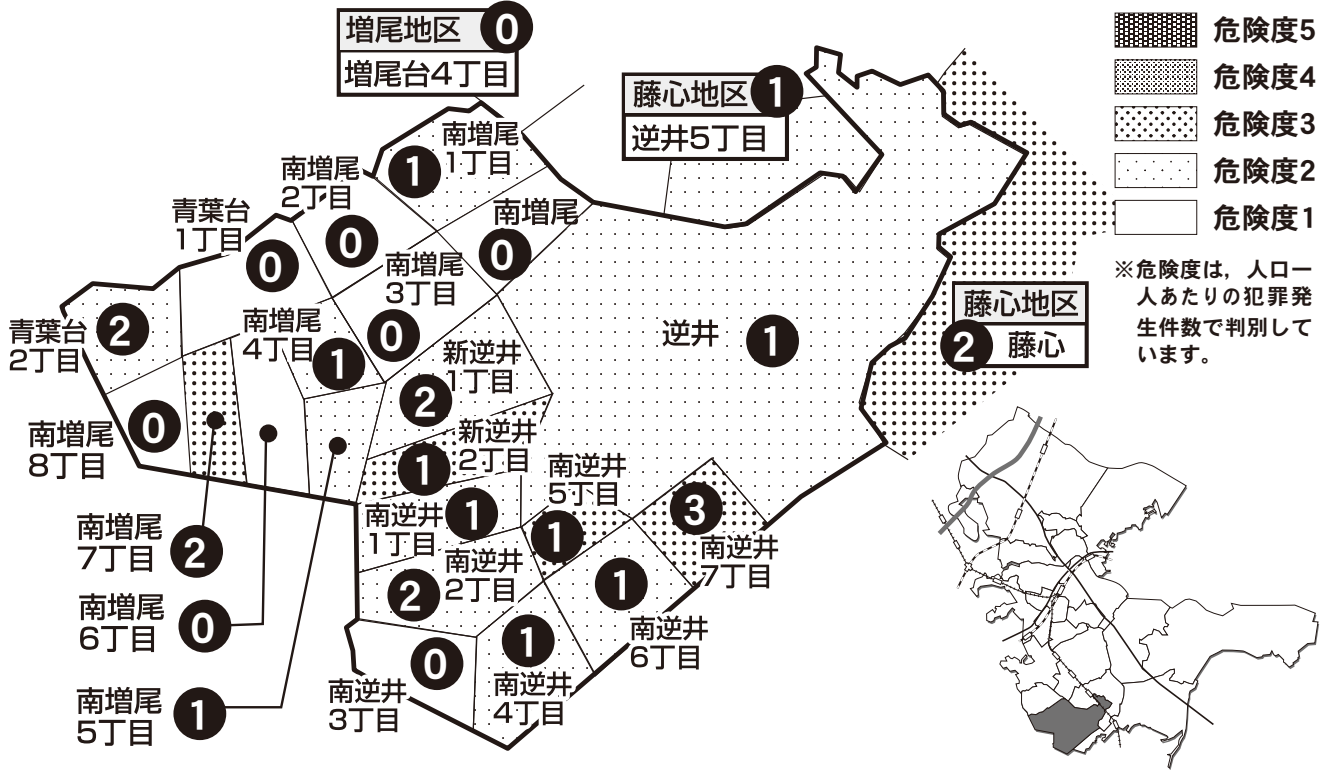

柏市犯罪発生マップ 南部地区総合

平成31年1月～令和元年12月版

対象4罪種の市内対比危険度は2で、前年同期の3から下がっています。対象4罪種の合計は20件で、前年同期の28件より8件減少しています。罪種別に見ると住宅対象侵入盗は前年同期から4件減少の7件発生しています。その他の罪種も減少傾向にあります。振り込め詐欺等も1件減少ですが5件の発生となっています。引き続き注意しましょう。裏面のワンポイントなどを参考に防犯対策を充実させ、より犯罪に強い地域をつくりましょう。

大字	侵入盗	住宅対象	自動車盗	車上・部品 ねらい	ひったくり	計	自転車盗	詐欺等	振り込め	大字	侵入盗	住宅対象	自動車盗	車上・部品 ねらい	ひったくり	計	自転車盗	詐欺等	振り込め
逆井	0	0	1	0	1	3				南逆井7丁目	0	1	2	0	3	0			
新逆井1丁目	1	0	1	0	2	2				南増尾	0	0	0	0	0	2			
新逆井2丁目	1	0	0	0	1	0				南増尾1丁目	0	0	1	0	1	1			
青葉台1丁目	0	0	0	0	0	0				南増尾2丁目	0	0	0	0	0	1			
青葉台2丁目	1	0	1	0	2	5				南増尾3丁目	0	0	0	0	0	2			
南逆井1丁目	0	1	0	0	1	1				南増尾4丁目	0	1	0	0	1	1			
南逆井2丁目	1	0	1	0	2	0				南増尾5丁目	1	0	0	0	1	1			
南逆井3丁目	0	0	0	0	0	1				南増尾6丁目	0	0	0	0	0	0			
南逆井4丁目	1	0	0	0	1	0				南増尾7丁目	0	0	2	0	2	1			
南逆井5丁目	0	0	1	0	1	0				南増尾8丁目	0	0	0	0	0	1			
南逆井6丁目	1	0	0	0	1	0				合計(太枠内)	7	3	10	0	20	22			
増尾地区	増尾台4丁目	0	0	0	0	0	2			藤心地区	藤心	1	1	0	0	2	0		
											逆井5丁目	0	1	0	0	1	0		

※一つの大字の中でコミュニティエリアが分かれている場合、お住まいの大字が他のエリアに表示されている場合がありますので御了承ください。※柏警察署より提供された発生件数をもとに作成しています。

- 「住宅対象侵入盗」とは家人の不在・在宅・就寝中などに住宅に侵入して、金品を盗むもの。
- 「自動車盗」とは駐車中の自動車を盗むもの。
- 「車上・部品ねらい」とは自動車など車両の積荷や車内の金品（車上ねらい）、自動車等に取り付けてある部品・付属品（部品ねらい）を盗むもの。
- 「ひったくり」とは、携帯しているバッグや自転車のカゴに入れてある金品をひたたくて盗むもの。
- 「自転車盗」とは駐輪中の自転車を盗むもの。
- 「振り込め詐欺」とは電話や文書を用い、架空の事実を告げるなどして金銭などをだまし取るもの。