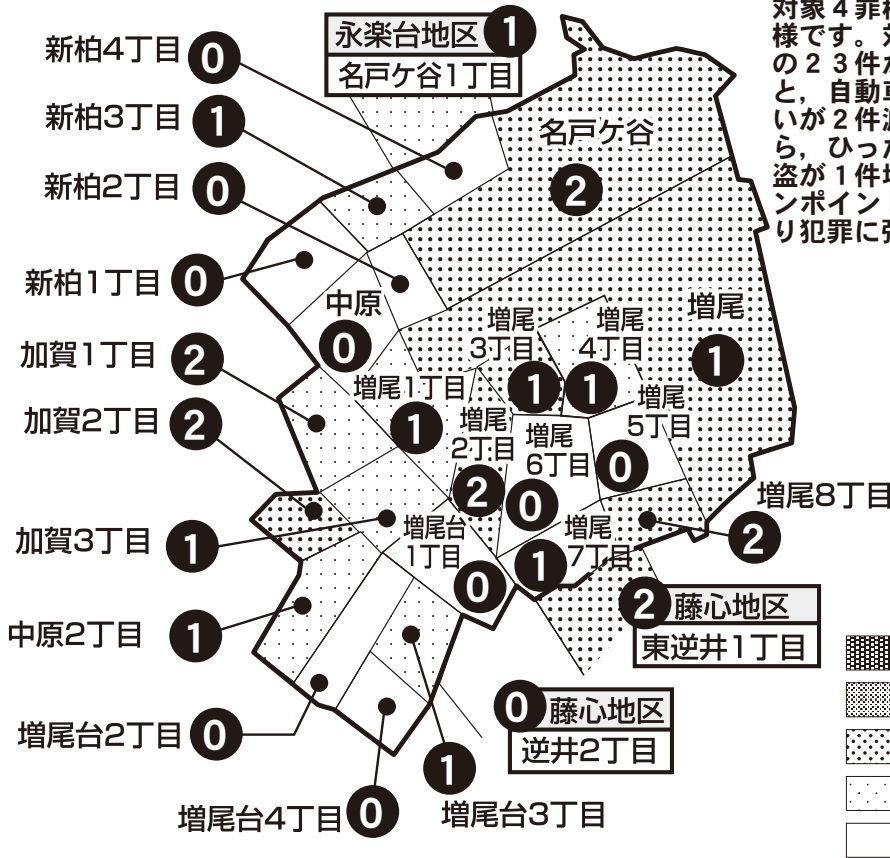

柏市犯罪発生マップ 増尾地区総合

平成31年1月～令和元年12月版

対象4罪種の市内対比危険度は2で前年同期と同様です。対象4罪種の合計は19件で、前年同期の23件から4件減少しています。罪種別に見ると、自動車盗は4件減少の2件、車上・部品ねらいが2件減少の4件となっています。しかしながら、ひったくりが1件増加の2件、住宅対象侵入盗が1件増加の11件となっています。裏面のワンポイントなどを参考に防犯対策を充実させ、より犯罪に強い地域をつくりましょう。

危険度5
危険度4
危険度3
危険度2
危険度1

※危険度は、人口一人あたりの犯罪発生件数で判別しています。

大字	住宅対象侵入盗	自動車盗	車上・部品ねらい	ひったくり	計	自転車盗	詐欺等	振り込め	大字	住宅対象侵入盗	自動車盗	車上・部品ねらい	ひったくり	計	自転車盗	詐欺等	振り込め	
加賀1丁目	2	0	0	0	2	0			増尾5丁目	0	0	0	0	0	0			
加賀2丁目	1	0	1	0	2	1			増尾6丁目	0	0	0	0	0	0			
加賀3丁目	1	0	0	0	1	11			増尾7丁目	1	0	0	0	1	0			
新柏1丁目	0	0	0	0	0	3			増尾8丁目	1	0	1	0	2	0			
新柏2丁目	0	0	0	0	0	0			増尾台1丁目	0	0	0	0	0	0			
新柏3丁目	1	0	0	0	1	2			増尾台2丁目	0	0	0	0	0	0			
新柏4丁目	0	0	0	0	0	2			増尾台3丁目	1	0	0	0	1	1			
増尾	0	1	0	0	1	0			増尾台4丁目	0	0	0	0	0	2			
増尾1丁目	1	0	0	0	1	1			中原	0	0	0	0	0	0			
増尾2丁目	2	0	0	0	2	2			中原2丁目	0	0	0	1	1	1			
増尾3丁目	0	0	0	1	1	0			名戸ヶ谷	0	1	1	0	2	1			
増尾4丁目	0	0	1	0	1	1			合計(太枠内)	11	2	4	2	19	28			
藤心地区 東逆井1丁目	2	0	0	0	2	0			永楽台名戸ヶ谷地区1丁目	1	0	0	0	1	0			
藤心地区 逆井2丁目	0	0	0	0	0	5												

※一つの大字の中でコミュニティエリアが分かれている場合、お住まいの大字が他のエリアに表示されている場合がありますので御承知ください。※柏警察署より提供された発生件数をもとに作成しています。

- 「住宅対象侵入盗」とは家人の不在・在宅・就寝中などに住宅に侵入して、金品を盗むもの。
- 「自動車盗」とは駐車中の自動車を盗むもの。
- 「車上・部品ねらい」とは自動車など車両の積荷や車内の金品（車上ねらい）、自動車等に取り付けてある部品・付属品（部品ねらい）を盗むもの。
- 「ひったくり」とは、携帯しているバッグや自転車のカゴに入れてある金品をひたたくて盗むもの。
- 「自転車盗」とは駐輪中の自転車を盗むもの。
- 「振り込め詐欺」とは電話や文書を用い、架空の事実を告げるなどして金銭などをだまし取るもの。