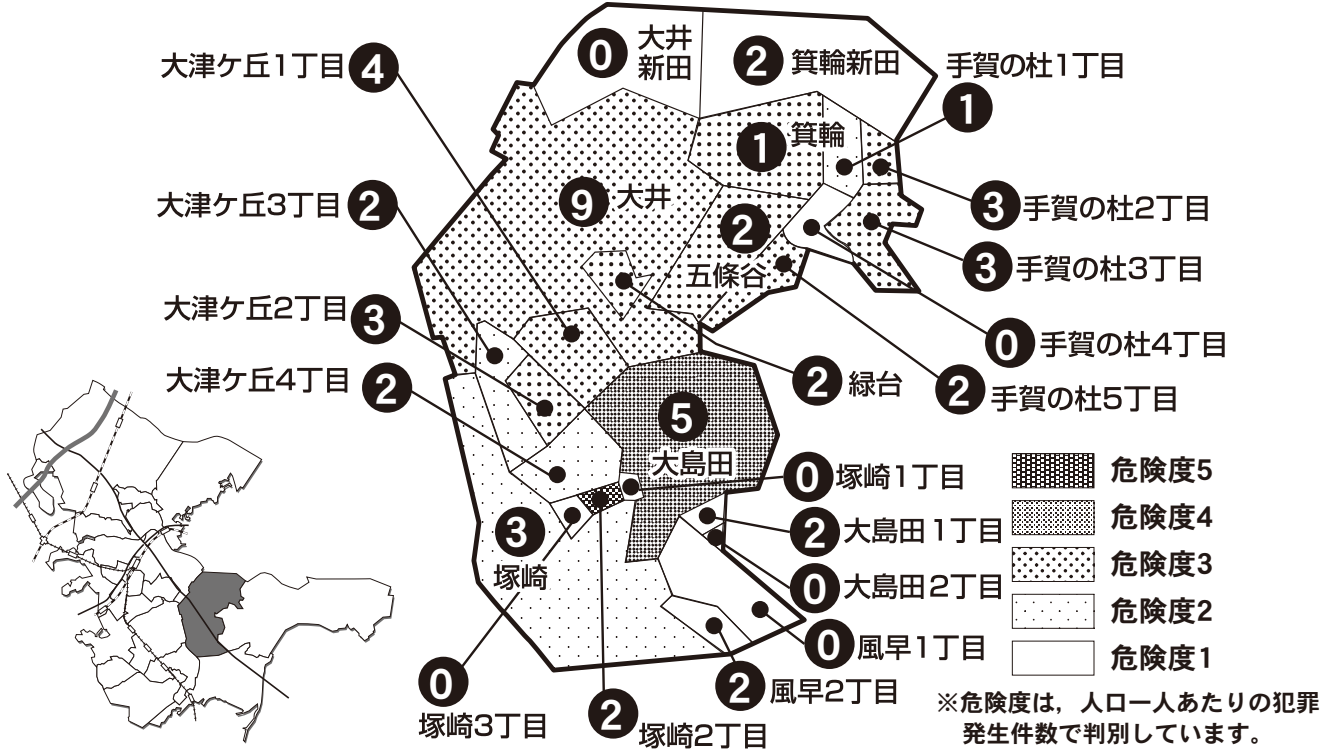

柏市犯罪発生マップ 風早北部地区総合

平成31年1月～令和元年12月版

対象4罪種の市内対比危険度は4で、前年同期の2から上がっています。対象4罪種の合計は50件で、前年同期の26件より大きく増加しています。罪種別で見ると、自転車盗が7件減少の26件となっていますが、その他の罪種はすべて増加しています。特に住宅対象侵入盗が1件から13件、振り込め詐欺等が3件から7件と大きく増加しています。被害防止には、地域で声を掛け合い注意することが大切です。裏面のワンポイントなどを参考に防犯対策を充実させ、より犯罪に強い地域をつくりましょう。

大字	住宅対象侵入盗	自動車盗	車上・部品ねらい	ひったくり	計	自転車盗	詐欺等	振り込め	大字	住宅対象侵入盗	自動車盗	車上・部品ねらい	ひったくり	計	自転車盗	詐欺等	振り込め
箕輪	0	1	0	0	1	0			塚崎1丁目	0	0	0	0	0	0		
五條谷	0	0	2	0	2	0			塚崎2丁目	1	0	1	0	2	1		
大井	4	0	5	0	9	3			塚崎3丁目	0	0	0	0	0	0		
緑台	1	0	1	0	2	0			風早1丁目	0	0	0	0	0	0		
大島田	2	1	2	0	5	1			風早2丁目	0	1	1	0	2	0		
大島田1丁目	0	0	2	0	2	11			手賀の杜1丁目	0	1	0	0	1	0		
大島田2丁目	0	0	0	0	0	1			手賀の杜2丁目	0	1	2	0	3	0		
大津ケ丘1丁目	1	0	3	0	4	0			手賀の杜3丁目	0	1	2	0	3	1		
大津ケ丘2丁目	1	0	2	0	3	1			手賀の杜4丁目	0	0	0	0	0	0		
大津ケ丘3丁目	1	0	1	0	2	3			手賀の杜5丁目	0	2	0	0	2	1		
大津ケ丘4丁目	0	1	1	0	2	1			大井新田	0	0	0	0	0	0		
塚崎	2	1	0	0	3	1			箕輪新田	0	0	2	0	2	1		
									合計(太枠内)	13	10	27	0	50	26		

※一つの大字の中でコミュニティエリアが分かれている場合、お住まいの大字が他のエリアに表示されている場合がありますので御承知ください。※柏警察署より提供された発生件数をもとに作成しています。

- 「住宅対象侵入盗」とは家人の不在・在宅・就寝中などに住宅に侵入して、金品を盗むもの。
- 「自動車盗」とは駐車中の自動車を盗むもの。
- 「車上・部品ねらい」とは自動車など車両の積荷や車内の金品（車上ねらい），自動車等に取り付けてある部品・付属品（部品ねらい）を盗むもの。
- 「ひったくり」とは、携帯しているバッグや自転車のカゴに入れてある金品をひたたくて盗むもの。
- 「自転車盗」とは駐輪中の自転車を盗むもの。
- 「振り込め詐欺」とは電話や文書を用い、架空の事実を告げるなどして金銭などをだましとるもの。