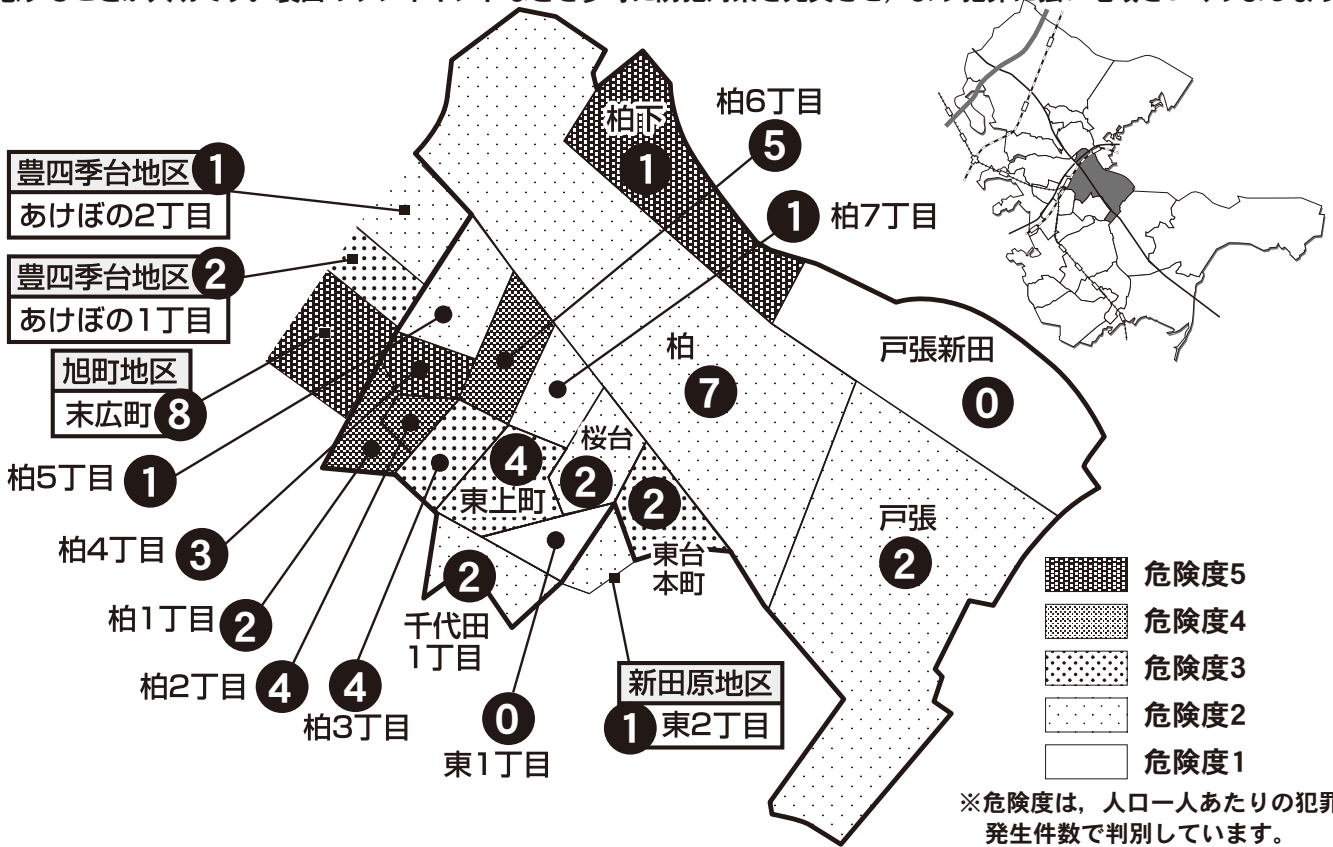

柏市犯罪発生マップ 柏中央地区総合

平成31年1月～令和元年12月版

対象4罪種の市内対比危険度は4で、前年同期の1から上がっています。対象4罪種の合計は40件で、前年の25件から15件増加しています。罪種別に見ると、ひったくりが2件で前年同期より2件減少し、住宅対象侵入盗が4件減少して0件となっています。しかし、自動車盗が10件増加し12件に、車上・部品ねらいが11件増加し26件となっています。振り込め詐欺等は9件と前年同期と同様ですが、今後も発生することが懸念されます。被害防止には、地域で声を掛け合い注意することが大切です。裏面のワンポイントなどを参考に防犯対策を充実させ、より犯罪に強い地域をつくりましょう。

大字	侵入盗	住宅対象	自動車盗	車上・部品ねらい	ひったくり	計	自転車盗	詐欺等	振り込め
戸張新田	0	0	0	0	0	0	0		
戸張	0	0	2	0	2	0			
桜台	0	1	1	0	2	2			
千代田1丁目	0	1	1	0	2	3			
東1丁目	0	0	0	0	0	1			
東上町	0	1	3	0	4	2			
東台本町	0	1	1	0	2	3			
柏	0	3	3	3	7	4			
新田原地区 東2丁目	0	0	1	0	1	4			
旭町地区 末広町	0	0	8	0	8	22			
柏1丁目	0	1	0	1	2	12			
柏2丁目	0	0	4	0	4	6			
柏3丁目	0	1	3	0	4	3			
柏4丁目	0	2	1	0	3	5			
柏5丁目	0	0	1	0	1	6			
柏6丁目	0	0	5	0	5	0			
柏7丁目	0	0	1	0	1	1			
柏下	0	1	0	0	1	2			
合計(太枠内)	0	12	26	2	40	50			
豊四季台地区 あけぼの1丁目	1	0	1	0	2	4			
豊四季台地区 あけぼの2丁目	0	1	0	0	1	0			

※柏中村下は、戸張新田に含む。

※一つの大字の中でコミュニティエリアが分かれている場合、お住まいの大字が他のエリアに表示されている場合がありますので御承ください。※柏警察署より提供された発生件数をもとに作成しています。

- 「住宅対象侵入盗」とは家人の不在・在宅・就寝中などに住宅に侵入して、金品を盗むもの。
- 「自動車盗」とは駐車中の自動車を盗むもの。
- 「車上・部品ねらい」とは自動車など車両の積荷や車内の金品（車上ねらい），自動車等に取り付けてある部品・付属品（部品ねらい）を盗むもの。
- 「ひったくり」とは、携帯しているバッグや自転車のカゴに入れてある金品をひたたくて盗むもの。
- 「自転車盗」とは駐輪中の自転車を盗むもの。
- 「振り込め詐欺」とは電話や文書を用い、架空の事実を告げるなどして金銭などをだまし取るもの。