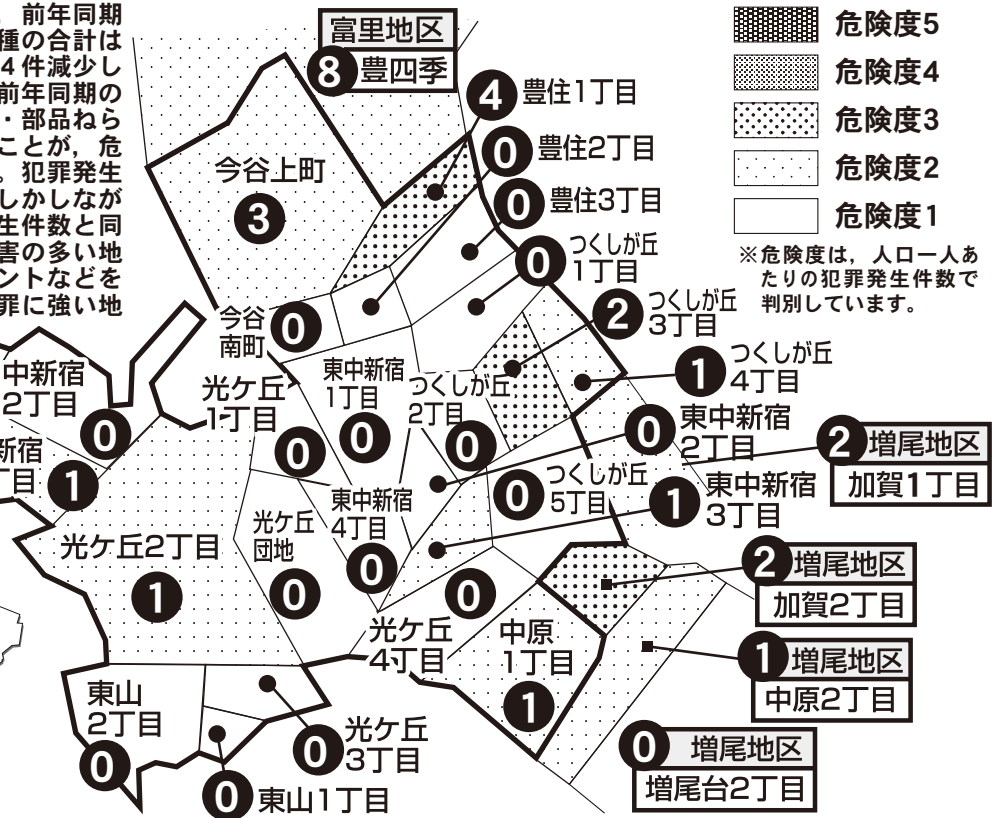

# 柏市犯罪発生マップ 光ケ丘地区総合

平成31年1月～令和元年12月版

対象4罪種の市内対比危険度は1で、前年同期の2から下がっています。対象4罪種の合計は14件で、前年同期の28件から14件減少しています。特に、住宅対象侵入盗が前年同期の15件から10件と5件減少、車上・部品ねらいが10件から3件と7件減少したことが、危険度が下がった要因となっています。犯罪発生率も市内で最も低くなっています。しかしながら、振り込め詐欺等は前年同期の発生件数と同様に10件発生し市内で最も詐欺被害の多い地域となっています。裏面のワンポイントなどを参考に防犯対策を充実させ、より犯罪に強い地域をつくりましょう。

※危険度は、人口一人あたりの犯罪発生件数で判別しています。

※豊住は、豊住1丁目を含む。

大字	住宅対象侵入盗	自動車盗	車上・部品ねらい	ひったくり	計	自転車盗	振り込め詐欺等	大字	住宅対象侵入盗	自動車盗	車上・部品ねらい	ひったくり	計	自転車盗	振り込め詐欺等
つくしが丘1丁目	0	0	0	0	0	0		中新宿1丁目	0	0	0	0	0	2	
つくしが丘2丁目	0	0	0	0	0	0		中新宿2丁目	0	0	0	0	0	0	
つくしが丘3丁目	2	0	0	0	2	0		中新宿3丁目	1	0	0	0	1	2	
つくしが丘4丁目	1	0	0	0	1	0		東山1丁目	0	0	0	0	0	0	
つくしが丘5丁目	0	0	0	0	0	0		東山2丁目	0	0	0	0	0	2	
光ケ丘1丁目	0	0	0	0	0	0		東中新宿1丁目	0	0	0	0	0	1	
光ケ丘2丁目	0	0	1	0	1	7		東中新宿2丁目	0	0	0	0	0	0	
光ケ丘3丁目	0	0	0	0	0	0		東中新宿3丁目	1	0	0	0	1	0	
光ケ丘4丁目	0	0	0	0	0	0		東中新宿4丁目	0	0	0	0	0	1	
光ケ丘団地	0	0	0	0	0	3		豊住1丁目	4	0	0	0	4	1	
今谷上町	1	1	1	0	3	6		豊住2丁目	0	0	0	0	0	1	
今谷南町	0	0	0	0	0	0		豊住3丁目	0	0	0	0	0	3	
中原1丁目	0	0	1	0	1	0		合計(太枠内)	10	1	3	0	14	29	
富里地区								加賀1丁目	2	0	0	0	2	0	
豊四季	4	1	3	0	8	10		加賀2丁目	1	0	1	0	2	1	
								中原2丁目	0	0	0	1	1	1	
								増尾台2丁目	0	0	0	0	0	0	

※一つの大字の中でコミュニティエリアが分かれている場合、お住まいの大字が他のエリアに表示されている場合がありますので御了承ください。 ※柏警察署より提供された発生件数をもとに作成しています。

- 「住宅対象侵入盗」とは家人の不在・在宅・就寝中などに住宅に侵入して、金品を盗むもの。
- 「自動車盗」とは駐車中の自動車を盗むもの。
- 「車上・部品ねらい」とは自動車など車両の積荷や車内の金品（車上ねらい），自動車等に取り付けてある部品・付属品（部品ねらい）を盗むもの。
- 「ひったくり」とは、携帯しているバッグや自転車のカゴに入れてある金品をひたたくて盗むもの。
- 「自転車盗」とは駐輪中の自転車を盗むもの。
- 「振り込め詐欺」とは電話や文書を用い、架空の事実を告げるなどして金銭などをだまし取るもの。