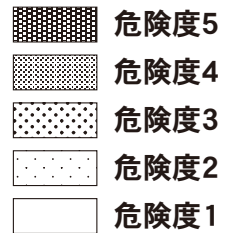

# 柏市犯罪発生マップ 光ケ丘地区総合

平成31年1月～令和元年12月版

対象4罪種の市内対比危険度は1で、前年同期の2から下がっています。対象4罪種の合計は14件で、前年同期の28件から14件減少しています。特に、住宅対象侵入盗が前年同期の15件から10件と5件減少、車上・部品ねらいが10件から3件と7件減少したことが、危険度が下がった要因となっています。犯罪発生率も市内で最も低くなっています。しかしながら、振り込め詐欺等は前年同期の発生件数と同様に10件発生し市内で最も詐欺被害の多い地域となっています。裏面のワンポイントなどを参考に防犯対策を充実させ、より犯罪に強い地域をつくりましょう。