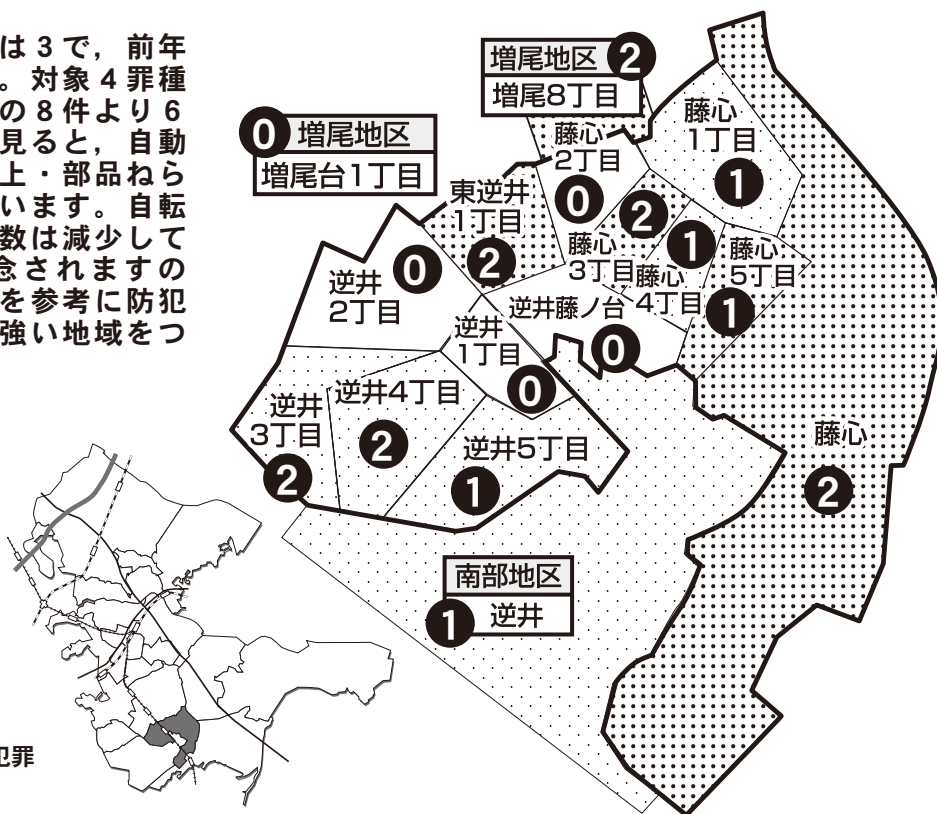

柏市犯罪発生マップ 藤心地区総合

平成31年1月～令和元年12月版

対象4罪種の市内対比危険度は3で、前年同期の1から上がっています。対象4罪種の合計は14件で、前年同期の8件より6件増加しています。罪種別に見ると、自動車盗が2件増加し3件に、車上・部品ねらいが5件増加し6件となっています。自転車盗及び振り込め詐欺等の件数は減少していますが、今後も発生が懸念されますので、裏面のワンポイントなどを参考に防犯対策を充実させ、より犯罪に強い地域をつくりましょう。

※危険度は、人口一人あたりの犯罪発生件数で判別しています。

大字	住宅対象侵入盗	自動車盗	車上・部品ねらい	ひったくり	計	自転車盗	振り込め詐欺等
逆井1丁目	0	0	0	0	0	0	
逆井2丁目	0	0	0	0	0	5	
逆井3丁目	0	0	2	0	2	0	
逆井4丁目	1	1	0	0	2	1	
逆井5丁目	0	1	0	0	1	0	
逆井藤ノ台	0	0	0	0	0	1	
東逆井1丁目	2	0	0	0	2	0	
藤心	1	1	0	0	2	0	
藤心1丁目	0	0	1	0	1	0	
藤心2丁目	0	0	0	0	0	0	
藤心3丁目	0	0	2	0	2	0	
藤心4丁目	0	0	1	0	1	0	
藤心5丁目	1	0	0	0	1	0	
合計(太枠内)	5	3	6	0	14	7	
増尾地区							
増尾台1丁目	0	0	0	0	0	0	
増尾8丁目	1	0	1	0	2	0	
南部地区							
逆井	0	0	1	0	1	3	

※一つの大字の中でコミュニティエリアが分かれている場合、お住まいの大字が他のエリアに表示されている場合がありますので御承知ください。※柏警察署より提供された発生件数をもとに作成しています。

- 「住宅対象侵入盗」とは家人の不在・在宅・就寝中などに住宅に侵入して、金品を盗むもの。
- 「自動車盗」とは駐車中の自動車を盗むもの。
- 「車上・部品ねらい」とは自動車など車両の積荷や車内の金品（車上ねらい），自動車等に取り付けてある部品・付属品（部品ねらい）を盗むもの。
- 「ひったくり」とは、携帯しているバッグや自転車のカゴに入れてある金品をひたたくて盗むもの。
- 「自転車盗」とは駐輪中の自転車を盗むもの。
- 「振り込め詐欺」とは電話や文書を用い、架空の事実を告げるなどして金銭などをだまし取るもの。