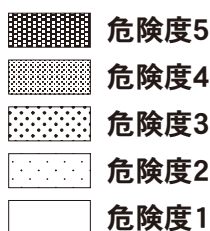

柏市犯罪発生マップ 藤心地区総合

平成31年1月～令和元年12月版

対象4罪種の市内対比危険度は3で、前年同期の1から上がっています。対象4罪種の合計は14件で、前年同期の8件より6件増加しています。罪種別に見ると、自動車盗が2件増加し3件に、車上・部品ねらいが5件増加し6件となっています。自転車盗及び振り込め詐欺等の件数は減少していますが、今後も発生が懸念されますので、裏面のワンポイントなどを参考に防犯対策を充実させ、より犯罪に強い地域をつくりましょう。

※危険度は、人口一人あたりの犯罪発生件数で判別しています。

大字	住宅対象侵入盗	自動車盗	車上・部品ねらい	ひったくり	計	自転車盗	振り込め詐欺等
逆井1丁目	0	0	0	0	0	0	
逆井2丁目	0	0	0	0	0	5	
逆井3丁目	0	0	2	0	2	0	
逆井4丁目	1	1	0	0	2	1	
逆井5丁目	0	1	0	0	1	0	
逆井藤ノ台	0	0	0	0	0	1	
東逆井1丁目	2	0	0	0	2	0	
藤心	1	1	0	0	2	0	
藤心1丁目	0	0	1	0	1	0	
藤心2丁目	0	0	0	0	0	0	
藤心3丁目	0	0	2	0	2	0	
藤心4丁目	0	0	1	0	1	0	
藤心5丁目	1	0	0	0	1	0	
合計(太枠内)	5	3	6	0	14	7	
増尾地区							
増尾台1丁目	0	0	0	0	0	0	
増尾8丁目	1	0	1	0	2	0	
南部地区							
逆井	0	0	1	0	1	3	