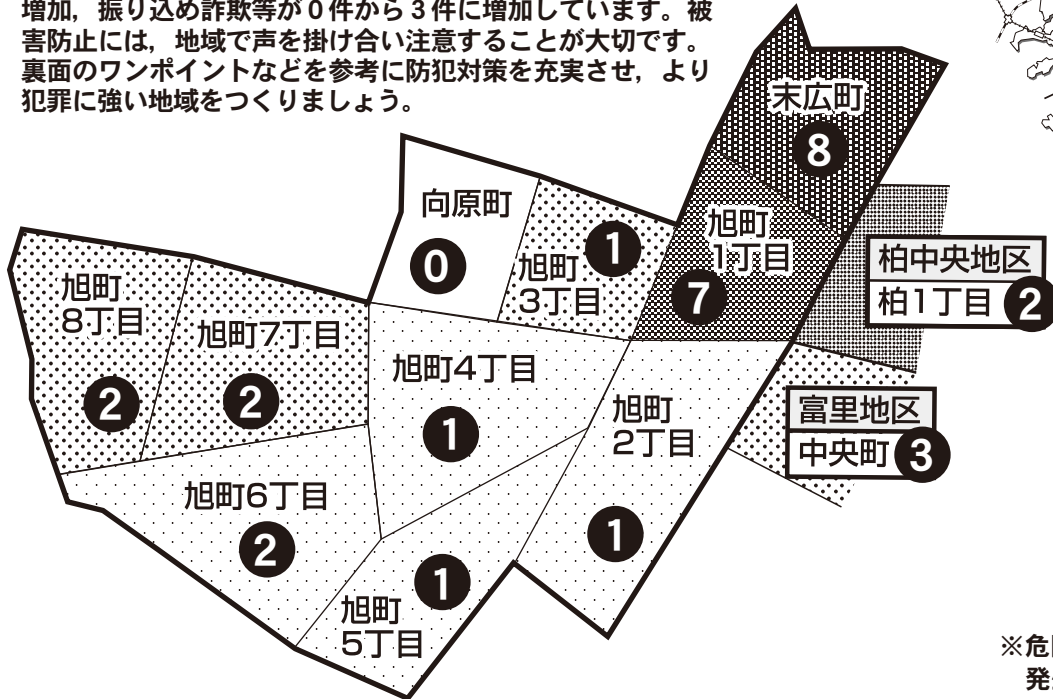

柏市犯罪発生マップ 旭町地区総合

平成31年1月～令和元年12月版

対象4罪種の市内対比危険度は5で、前年同期の4から上がっています。対象4罪種の合計は25件で、前年同期の26件より1件減少しています。また、前年同期で7件発生していた自動車盗が2件で5件減少しています。しかしながら、車上・部品ねらいが前年同期の15件から19件と4件増加、振り込め詐欺等が0件から3件に増加しています。被害防止には、地域で声を掛け合い注意することが大切です。裏面のワンポイントなどを参考に防犯対策を充実させ、より犯罪に強い地域をつくりましょう。

※危険度は、人口一人あたりの犯罪発生件数で判別しています。

大字	住宅対象侵入盗	自動車盗	車上・部品ねらい	ひったくり	計	自転車盗	振り込め詐欺等
旭町1丁目	0	1	6	0	7	24	
旭町2丁目	0	0	1	0	1	4	
旭町3丁目	1	0	0	0	1	1	
旭町4丁目	1	0	0	0	1	4	
旭町5丁目	0	0	1	0	1	1	
旭町6丁目	1	1	0	0	2	2	
旭町7丁目	1	0	1	0	2	0	
旭町8丁目	0	0	2	0	2	0	
向原町	0	0	0	0	0	1	
末広町	0	0	8	0	8	22	
合計(太枠内)	4	2	19	0	25	59	
柏中央地区 柏1丁目	0	1	0	1	2	12	
富里地区 中央町	0	1	2	0	3	15	

※一つの大字の中でコミュニティエリアが分かれている場合、お住まいの大字が他のエリアに表示されている場合がありますので御承ください。 ※柏警察署より提供された発生件数をもとに作成しています。

- 「住宅対象侵入盗」とは家人の不在・在宅・就寝中などに住宅に侵入して、金品を盗むもの。
- 「自動車盗」とは駐車中の自動車を盗むもの。
- 「車上・部品ねらい」とは自動車など車両の積荷や車内の金品（車上ねらい）、自動車等に取り付けてある部品・付属品（部品ねらい）を盗むもの。
- 「ひったくり」とは、携帯しているバッグや自転車のカゴに入れてある金品をひたたくって盗むもの。
- 「自転車盗」とは駐輪中の自転車を盗むもの。
- 「振り込め詐欺」とは電話や文書を用い、架空の事実を告げるなどして金銭などをだまし取るもの。