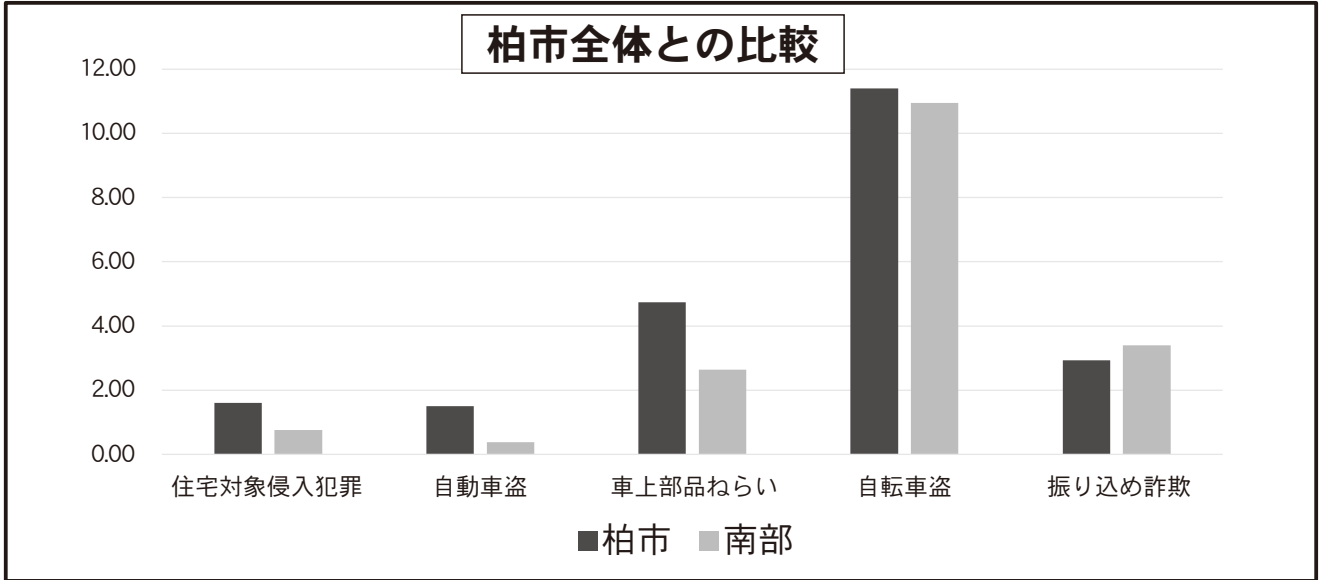

# 柏市犯罪発生マップ 南部地区総合

令和4年1月～令和4年12月版

市内対比危険度	前年対比
②	 1アップ

昨年同時期に比べると犯罪の発生件数が減少しています。引き続き裏面のワンポイントなどを参考に防犯対策を充実させ、より犯罪に強い地域をつくりましょう。

※上のグラフは、犯罪発生率市内平均と南部地区の犯罪発生率を比較しています。  
 ※市内全域のひったくりの発生件数が4件でしたので計上していません。

大字	住宅対象侵入盗	自動車盗	車上部品ねらい	ひったくり	計	自転車盗	詐欺等	振り込め	大字	住宅対象侵入盗	自動車盗	車上部品ねらい	ひったくり	計	自転車盗	詐欺等	振り込め
逆井	0	1	0	0	1	8			南逆井7丁目	0	0	2	0	2	0		
新逆井1丁目	0	0	0	0	0	1			南増尾	0	0	0	0	0	3		
新逆井2丁目	0	0	1	0	1	3			南増尾1丁目	0	0	0	0	0	1		
青葉台1丁目	0	0	0	0	0	0			南増尾2丁目	0	0	0	0	0	1		
青葉台2丁目	0	0	0	0	0	2			南増尾3丁目	0	0	1	0	1	5		
南逆井1丁目	0	0	0	0	0	1			南増尾4丁目	0	0	0	0	0	1		
南逆井2丁目	1	0	0	0	1	0			南増尾5丁目	0	0	1	0	1	1		
南逆井3丁目	0	0	0	0	0	0			南増尾6丁目	1	0	0	0	1	1		
南逆井4丁目	0	0	1	0	1	0			南増尾7丁目	0	0	0	0	0	0		
南逆井5丁目	0	0	0	0	0	0			南増尾8丁目	0	0	1	0	1	1		
南逆井6丁目	0	0	0	0	0	0			合計(太枠内)	2	1	7	0	10	29		
増尾地区	0	1	0	0	1	3			藤心地区	0	1	0	0	1	0		
増尾台4丁目	0	1	0	0	1	3			藤心地区	0	0	0	0	0	0		
									逆井5丁目	0	0	0	0	0	0		