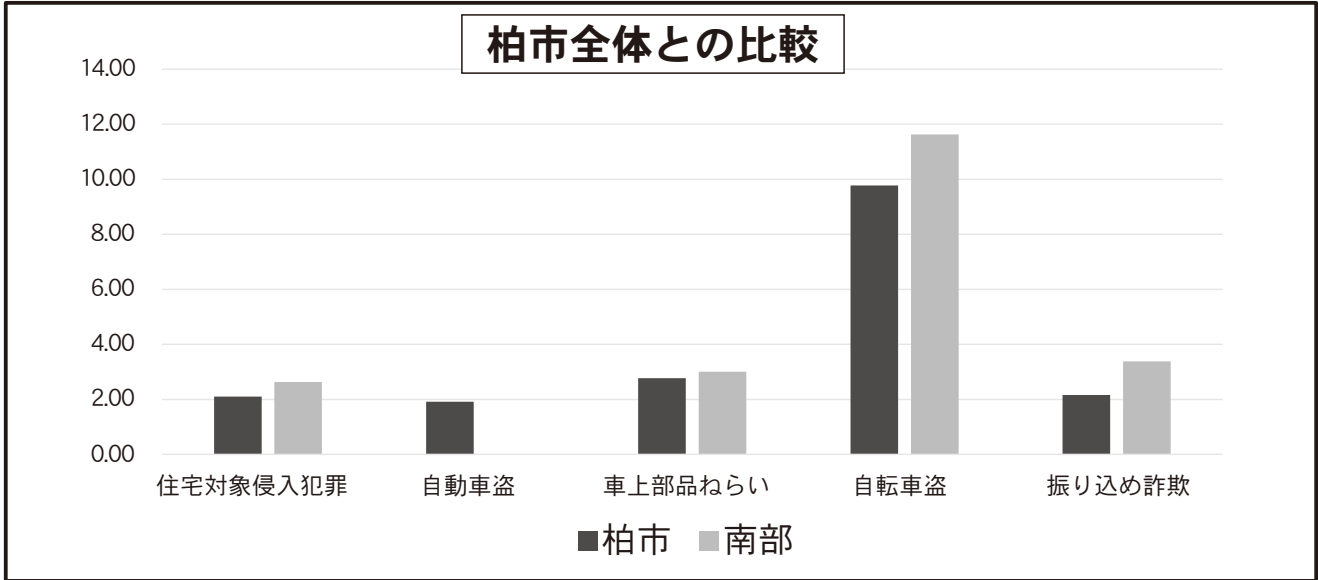

柏市犯罪発生マップ 南部地区総合

令和3年1月～令和3年12月版

市内対比危険度	前年対比
③	 1アップ

自転車盗，振り込め詐欺等の発生件数が大幅に増加しており，今まで以上に対策が必要です。裏面のワンポイントなどを参考に防犯対策を充実させ，より犯罪に強い地域をつくりましょう。

※上のグラフは，犯罪発生率市内平均と南部地区の犯罪発生率を比較しています。
 ※市内全域のひったくりの発生件数が3件でしたので計上していません。

大字	市内					自転車盗		南部					自転車盗	
	住宅対象侵入盗	自動車盗	車上部品ねらい	ひったくり	計	自転車盗	詐欺等	住宅対象侵入盗	自動車盗	車上部品ねらい	ひったくり	計	自転車盗	詐欺等
逆井	0	0	3	0	3	10		南逆井7丁目	0	0	1	0	1	1
新逆井1丁目	0	0	0	0	0	0		南増尾	0	0	0	0	0	2
新逆井2丁目	0	0	0	0	0	0		南増尾1丁目	0	0	1	0	1	2
青葉台1丁目	0	0	0	0	0	1		南増尾2丁目	0	0	0	0	0	0
青葉台2丁目	0	0	1	0	1	1		南増尾3丁目	0	0	0	0	0	1
南逆井1丁目	1	0	0	0	1	0		南増尾4丁目	0	0	0	0	0	0
南逆井2丁目	1	0	0	0	1	0		南増尾5丁目	1	0	1	0	2	0
南逆井3丁目	0	0	0	0	0	2		南増尾6丁目	4	0	0	0	4	2
南逆井4丁目	0	0	0	0	0	5		南増尾7丁目	0	0	1	0	1	3
南逆井5丁目	0	0	0	0	0	0		南増尾8丁目	0	0	0	0	0	0
南逆井6丁目	0	0	0	0	0	1		合計(太枠内)	7	0	8	0	15	31