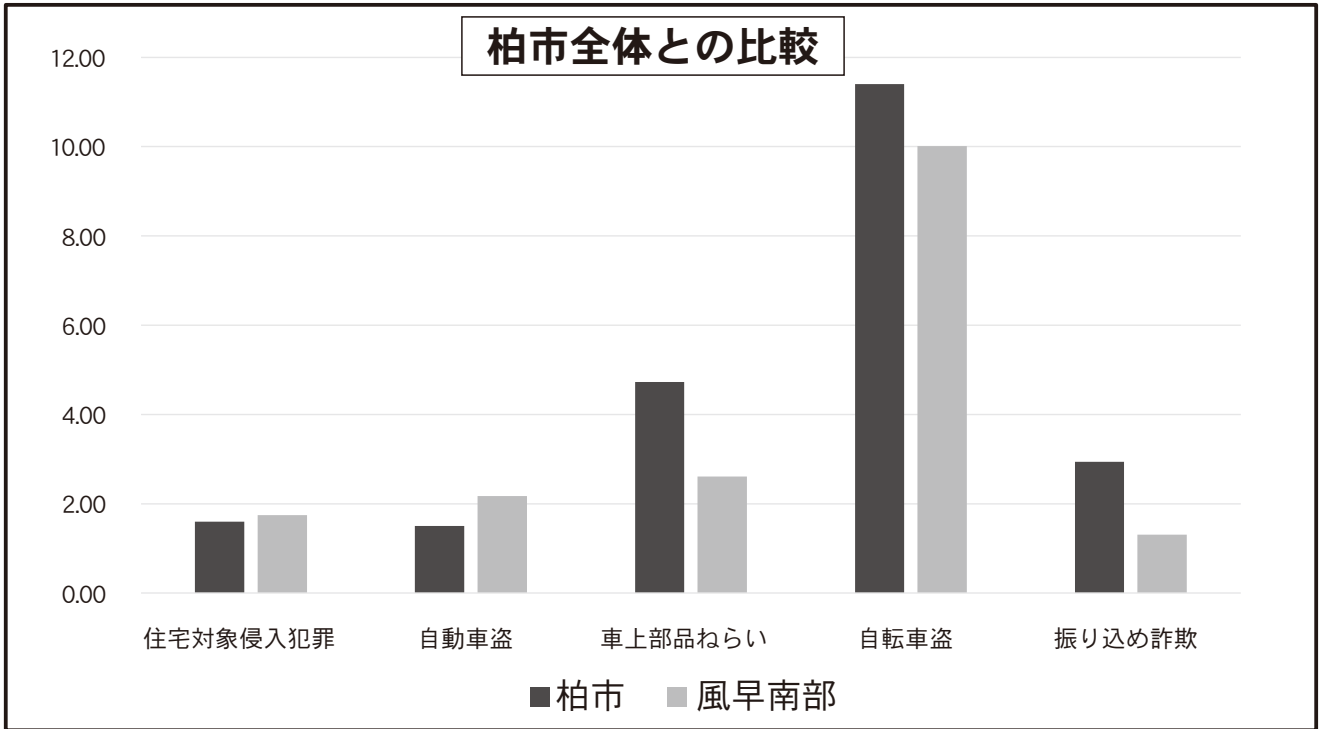

# 柏市犯罪発生マップ 風早南部地区総合

令和4年1月～令和4年12月版

市内対比危険度	前年対比
③	 1ダウン

昨年同時期と比較し住宅侵入，車上・部品ねらいの発生件数が微増しています。裏面のワンポイントなどを参考に防犯対策を充実させ，より犯罪に強い地域をつくりましょう。

※上のグラフは，犯罪発生率市内平均と風早南部地区の犯罪発生率を比較しています。  
 ※市内全域のひったくりの発生件数が4件でしたので計上していません。

大字	柏市					風早南部				
	侵入盗	住宅対象	自動車盗	車上・部品ねらい	ひったくり	計	自転車盗	詐欺等	振り込め	計
藤ヶ谷	0	2	1	0	3	0				
藤ヶ谷新田	0	1	1	0	2	0				
高柳	2	0	0	0	2	11				
高柳1丁目	0	1	1	0	2	5				
高柳2丁目	0	0	0	0	0	1				
高南台1丁目	0	0	0	0	0	1				
高南台2丁目	0	0	0	0	0	2				
高南台3丁目	0	0	0	0	0	0				
南高柳	0	0	0	0	0	0				
高柳新田	0	0	2	0	2	0				
しいの木台1丁目	0	0	0	0	0	0				
しいの木台2丁目	1	0	0	0	1	0				
しいの木台3丁目	1	0	1	0	2	1				
しいの木台4丁目	0	0	0	0	0	2				
しいの木台5丁目	0	1	0	0	1	0				
合計(太枠内)	4	5	6	0	15	23				