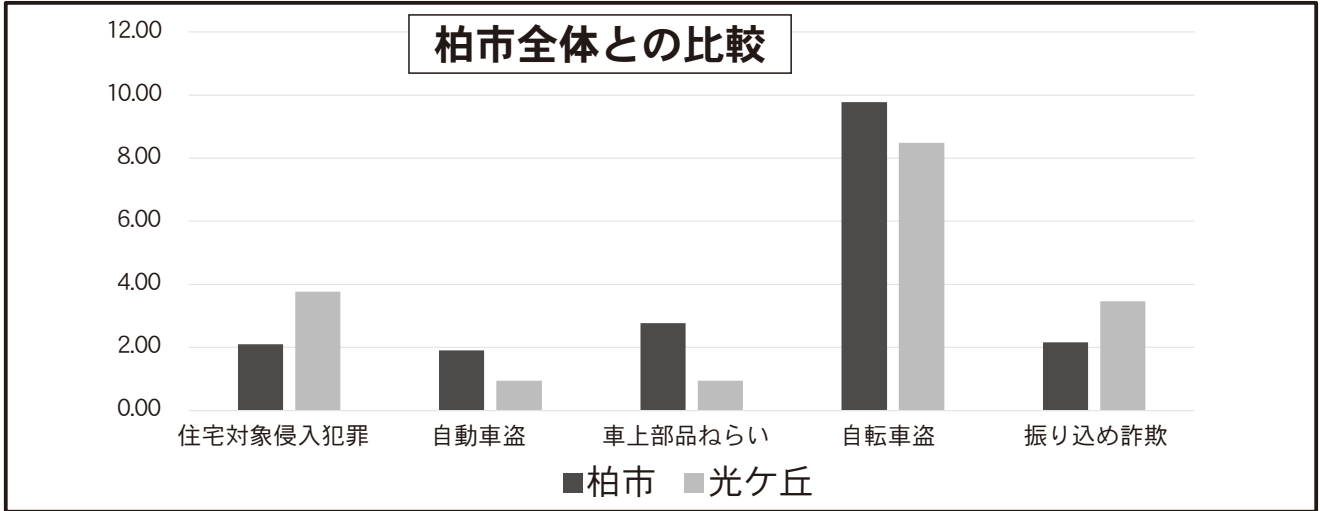

# 柏市犯罪発生マップ 光ヶ丘地区総合

令和3年1月～令和3年12月版

市内対比危険度	前年対比
③	➡

街頭犯罪は減少傾向にありますが、振り込め詐欺等の被害が11件と、市内で最も多い地域となっています。裏面のワンポイントなどを参考に防犯対策を充実させ、より犯罪に強い地域をつくりましょう。

※上のグラフは、犯罪発生率市内平均と光ヶ丘地区の犯罪発生率を比較しています。  
 ※市内全域のひったくりの発生件数が3件でしたので計上していません。