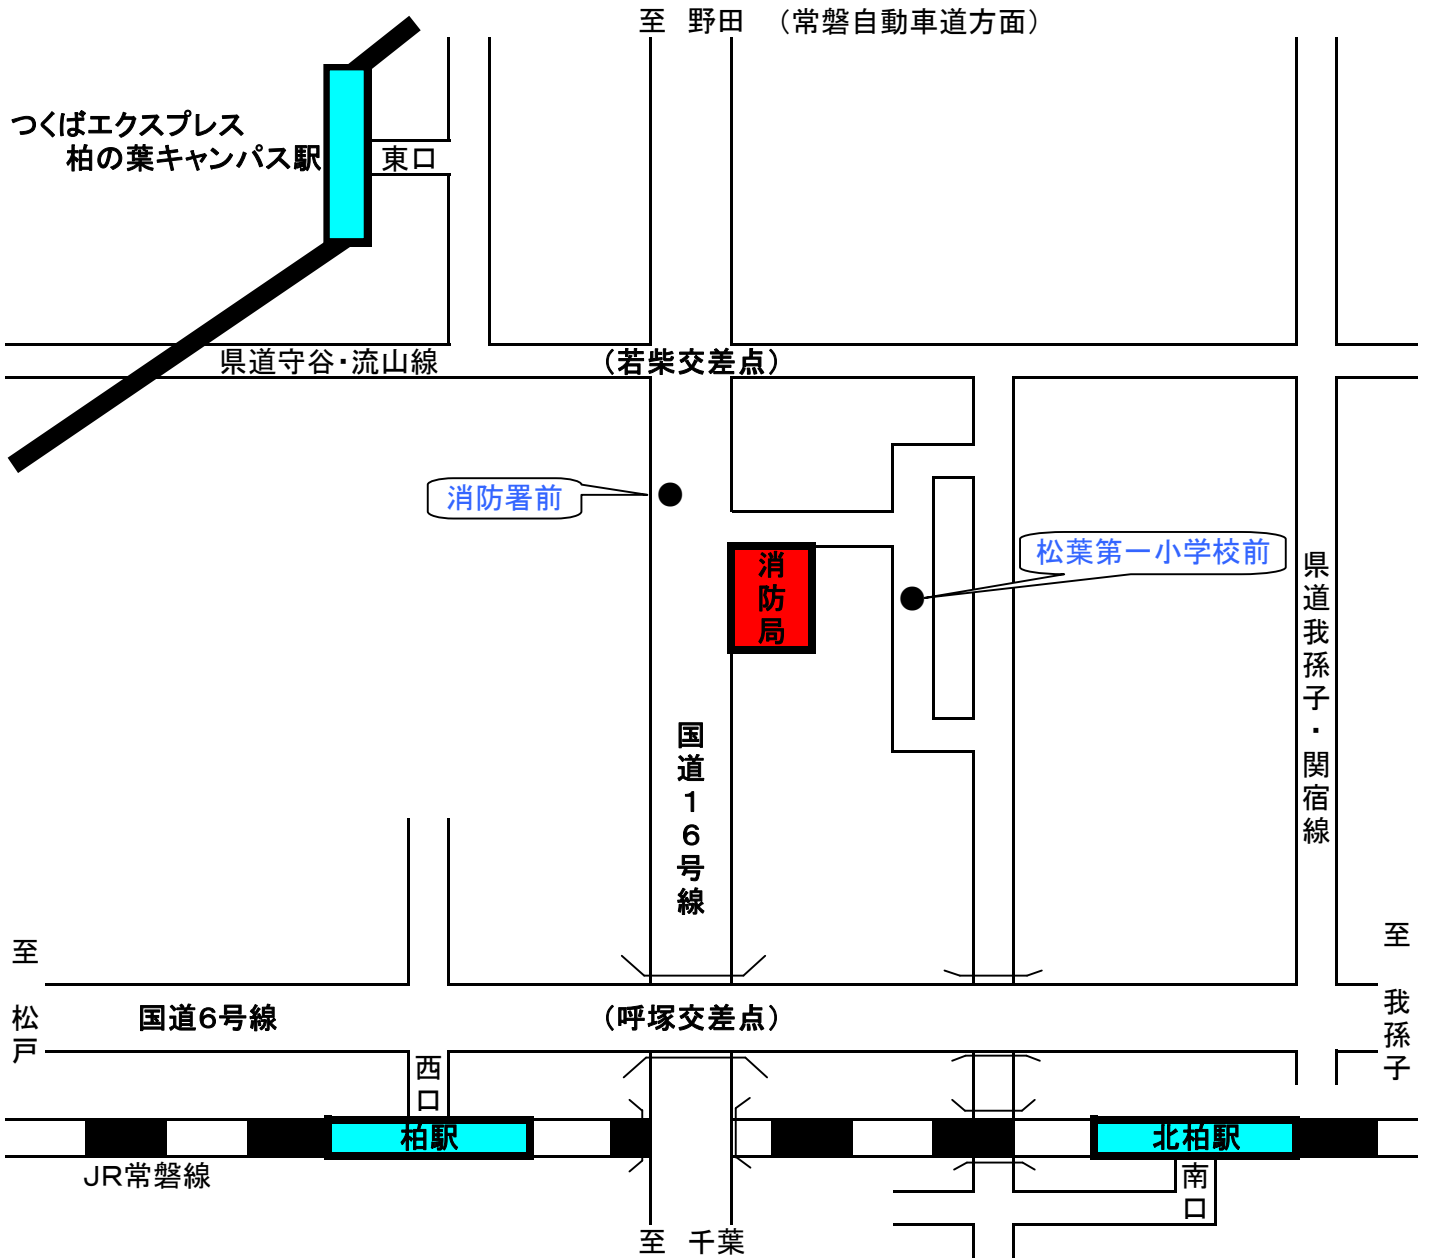

《消防局案内図・交通案内》

JR柏駅から 約3.3km

JR北柏駅から 約3.4km

TX柏の葉キャンパス駅から 約1.7km

◎ 常磐自動車道をご利用の場合
柏インター出口を千葉方面へ
(約3km先左側)

バス利用案内

【JR柏駅】

東武バス: 柏駅西口高島屋前 ④番のりばから
若柴循環(国道16号線経由) ⇒
「消防署前」で下車
(※柏市立柏高校(国道16号線経由)行でも可)

【JR北柏駅】

東武バス: 北柏駅南口 ①番のりばから
北柏ライフタウン循環 ⇒
「松葉第一小学校前」で下車 徒歩5分
(※松葉町七丁目行・北柏ライフタウン行でも可)

【TX柏の葉キャンパス駅】

東武バス: 柏の葉キャンパス駅東口 ①番のりばから
柏の葉キャンパス駅・ライフタウン循環 ⇒
「松葉第一小学校前」で下車 徒歩5分
(※松葉町五丁目行・松葉町七丁目行でも可)