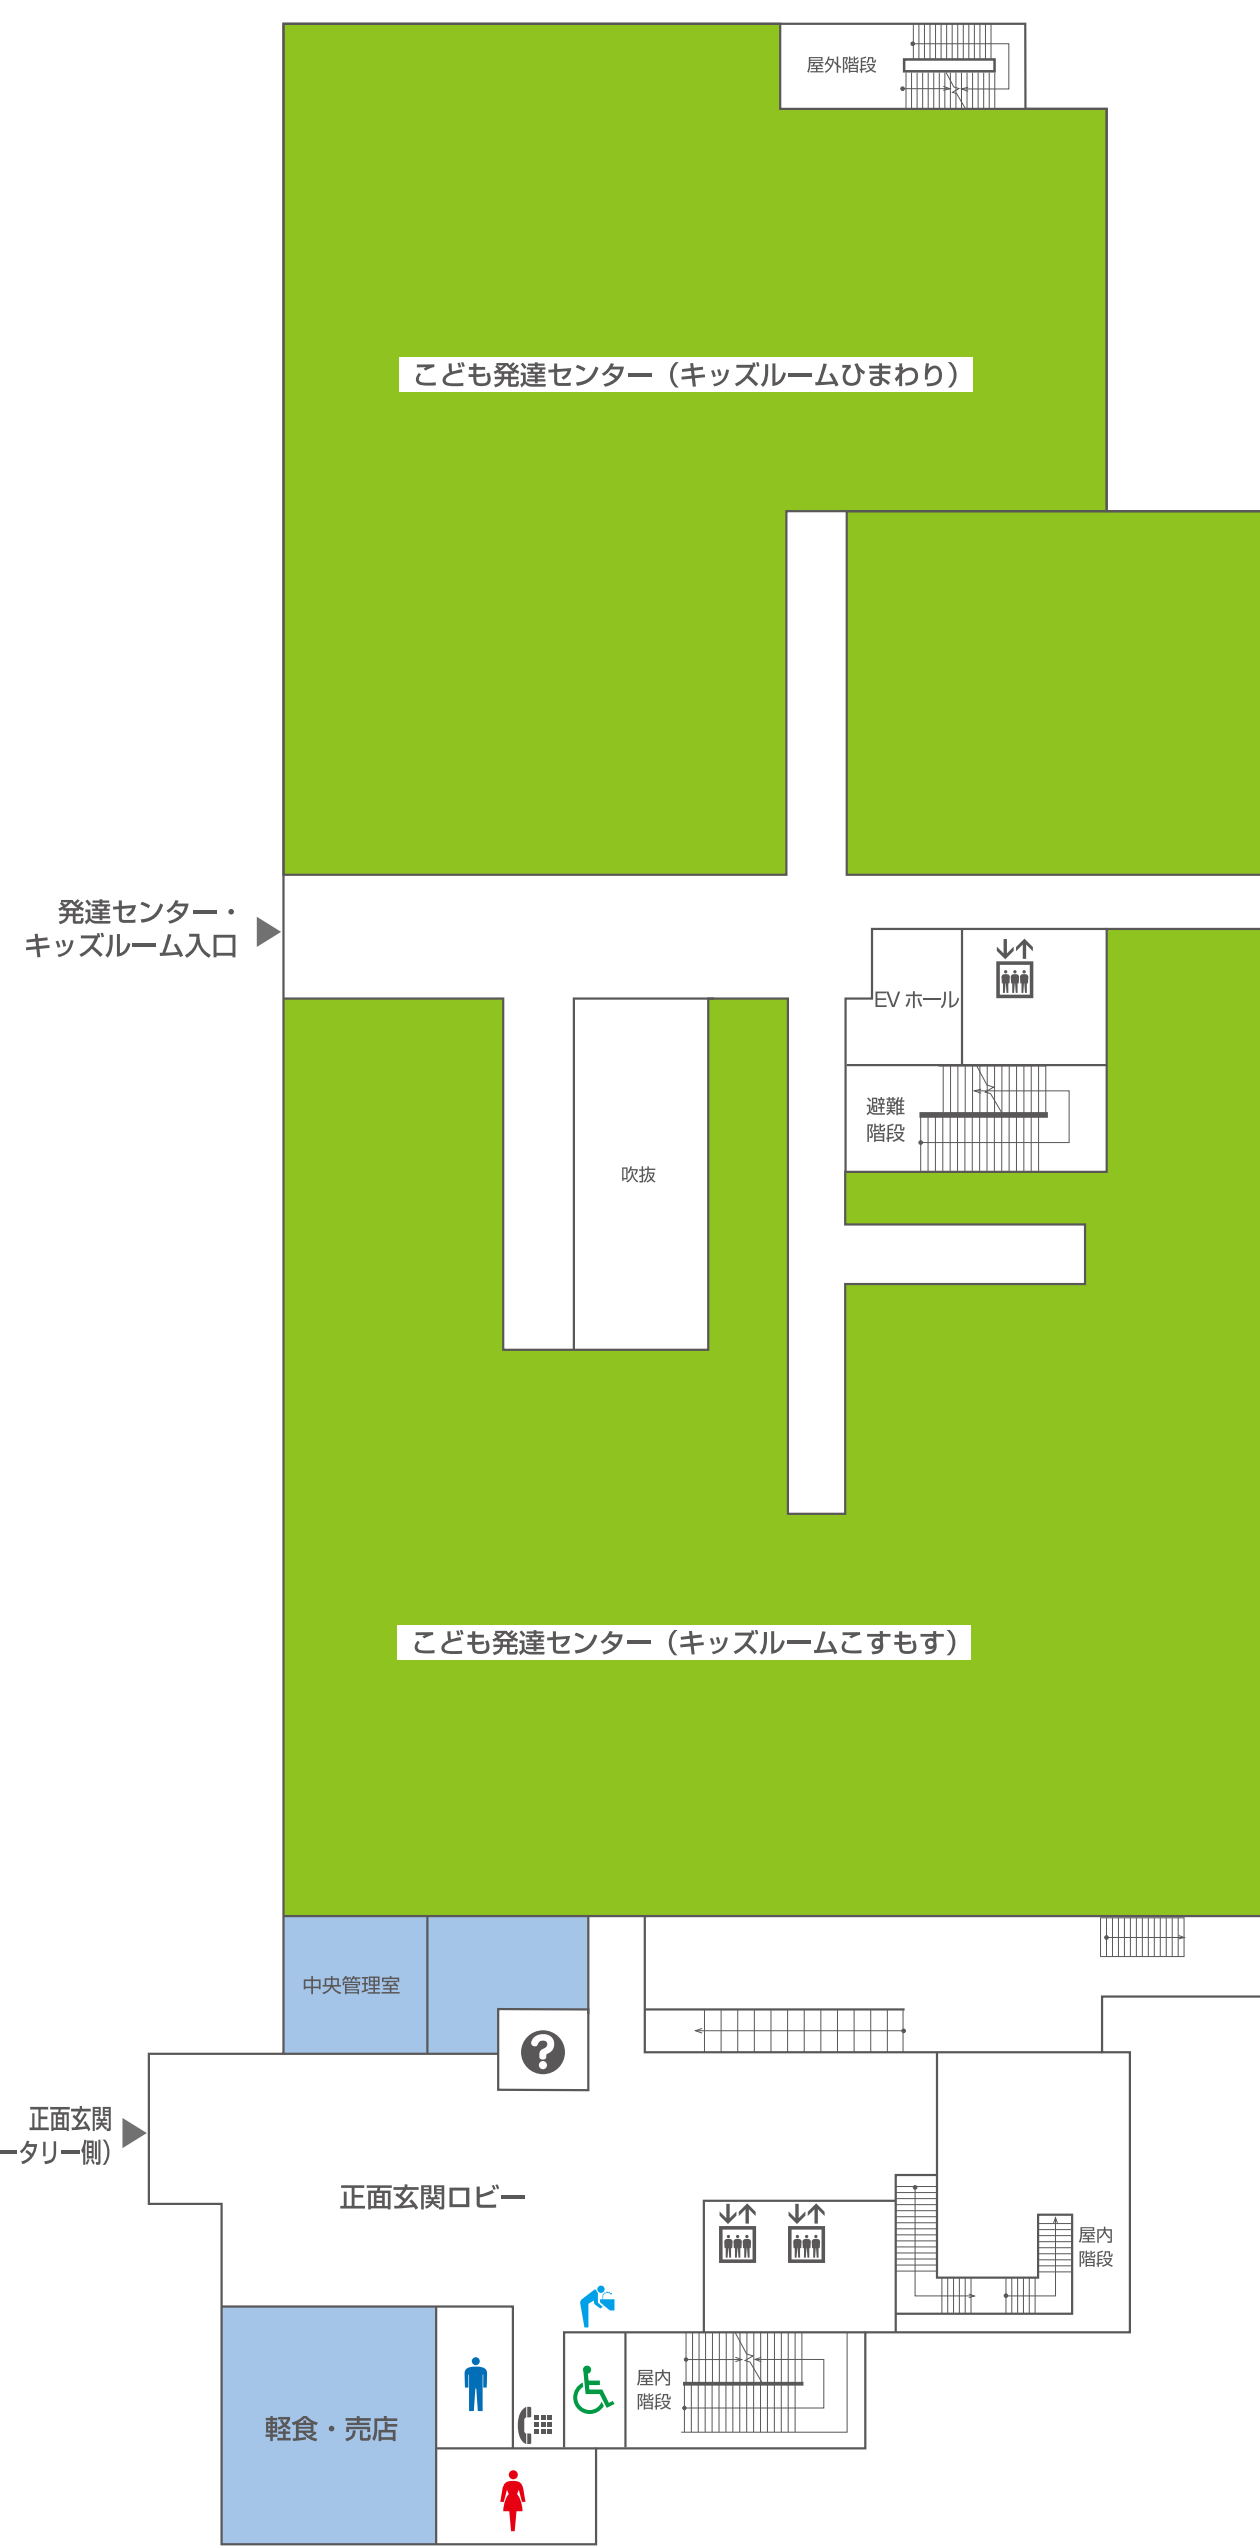

# 館内ご案内

1F

2F

3F

4F

- こども健康ルーム
- こども発達センター  
(指導室)
- 柏市医療センター

公園側駐車場、あそびの広場

- **?** 総合案内所
- 軽食・売店
- こども発達センター  
(キッズルームひまわり)
- こども発達センター  
(キッズルームこすもす)

公園側駐車場、バス停

- 健康政策課
- 健康増進課
- 保健予防課
- こども支援室
- こども発達センター(相談受付窓口)
- 教育委員会(就学相談窓口)
- 会議室
- 地域保健課
- 総務企画課
- 生活衛生課

- 衛生検査課
- X線・検査相談室
- 研修室
- 大会議室