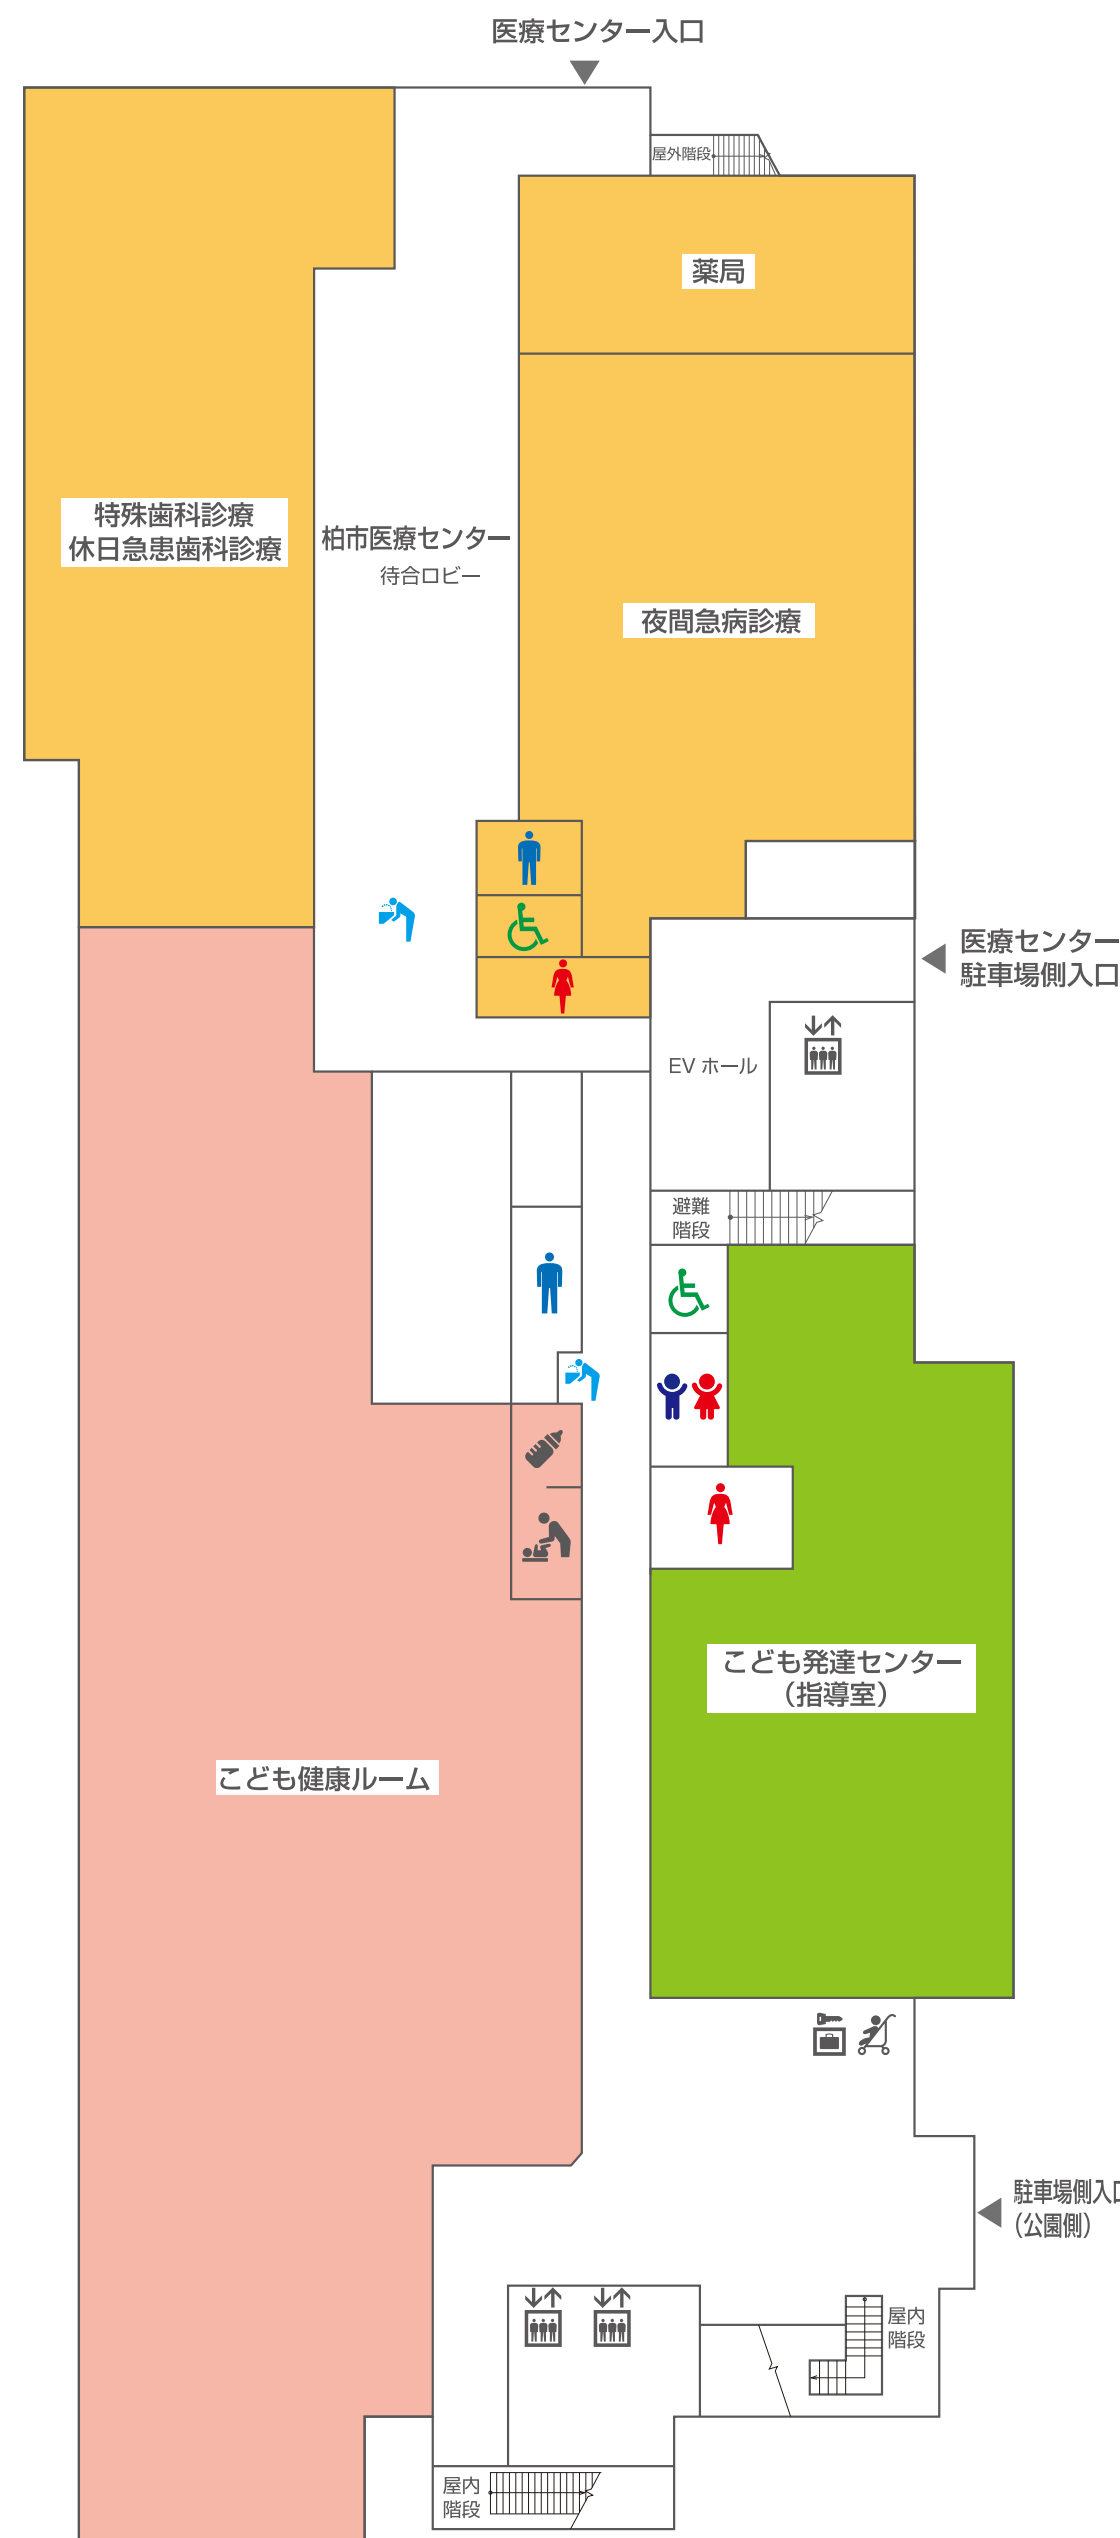

# 館内ご案内

1F

2F

3F

4F

- こども健康ルーム
- こども発達センター  
(指導室)
- 柏市医療センター

公園側駐車場、あそびの広場

- **?** 総合案内所
- 軽食・売店
- こども発達センター  
(キッズルームひまわり)
- こども発達センター  
(キッズルームこすもす)

公園側駐車場、バス停

- 健康政策課
- 健康増進課
- 保健予防課
- こども支援室
- こども発達センター(相談受付窓口)
- 教育委員会(就学相談窓口)
- 会議室
- 地域保健課
- 総務企画課
- 生活衛生課

- 衛生検査課
- X線・検査相談室
- 研修室
- 大会議室