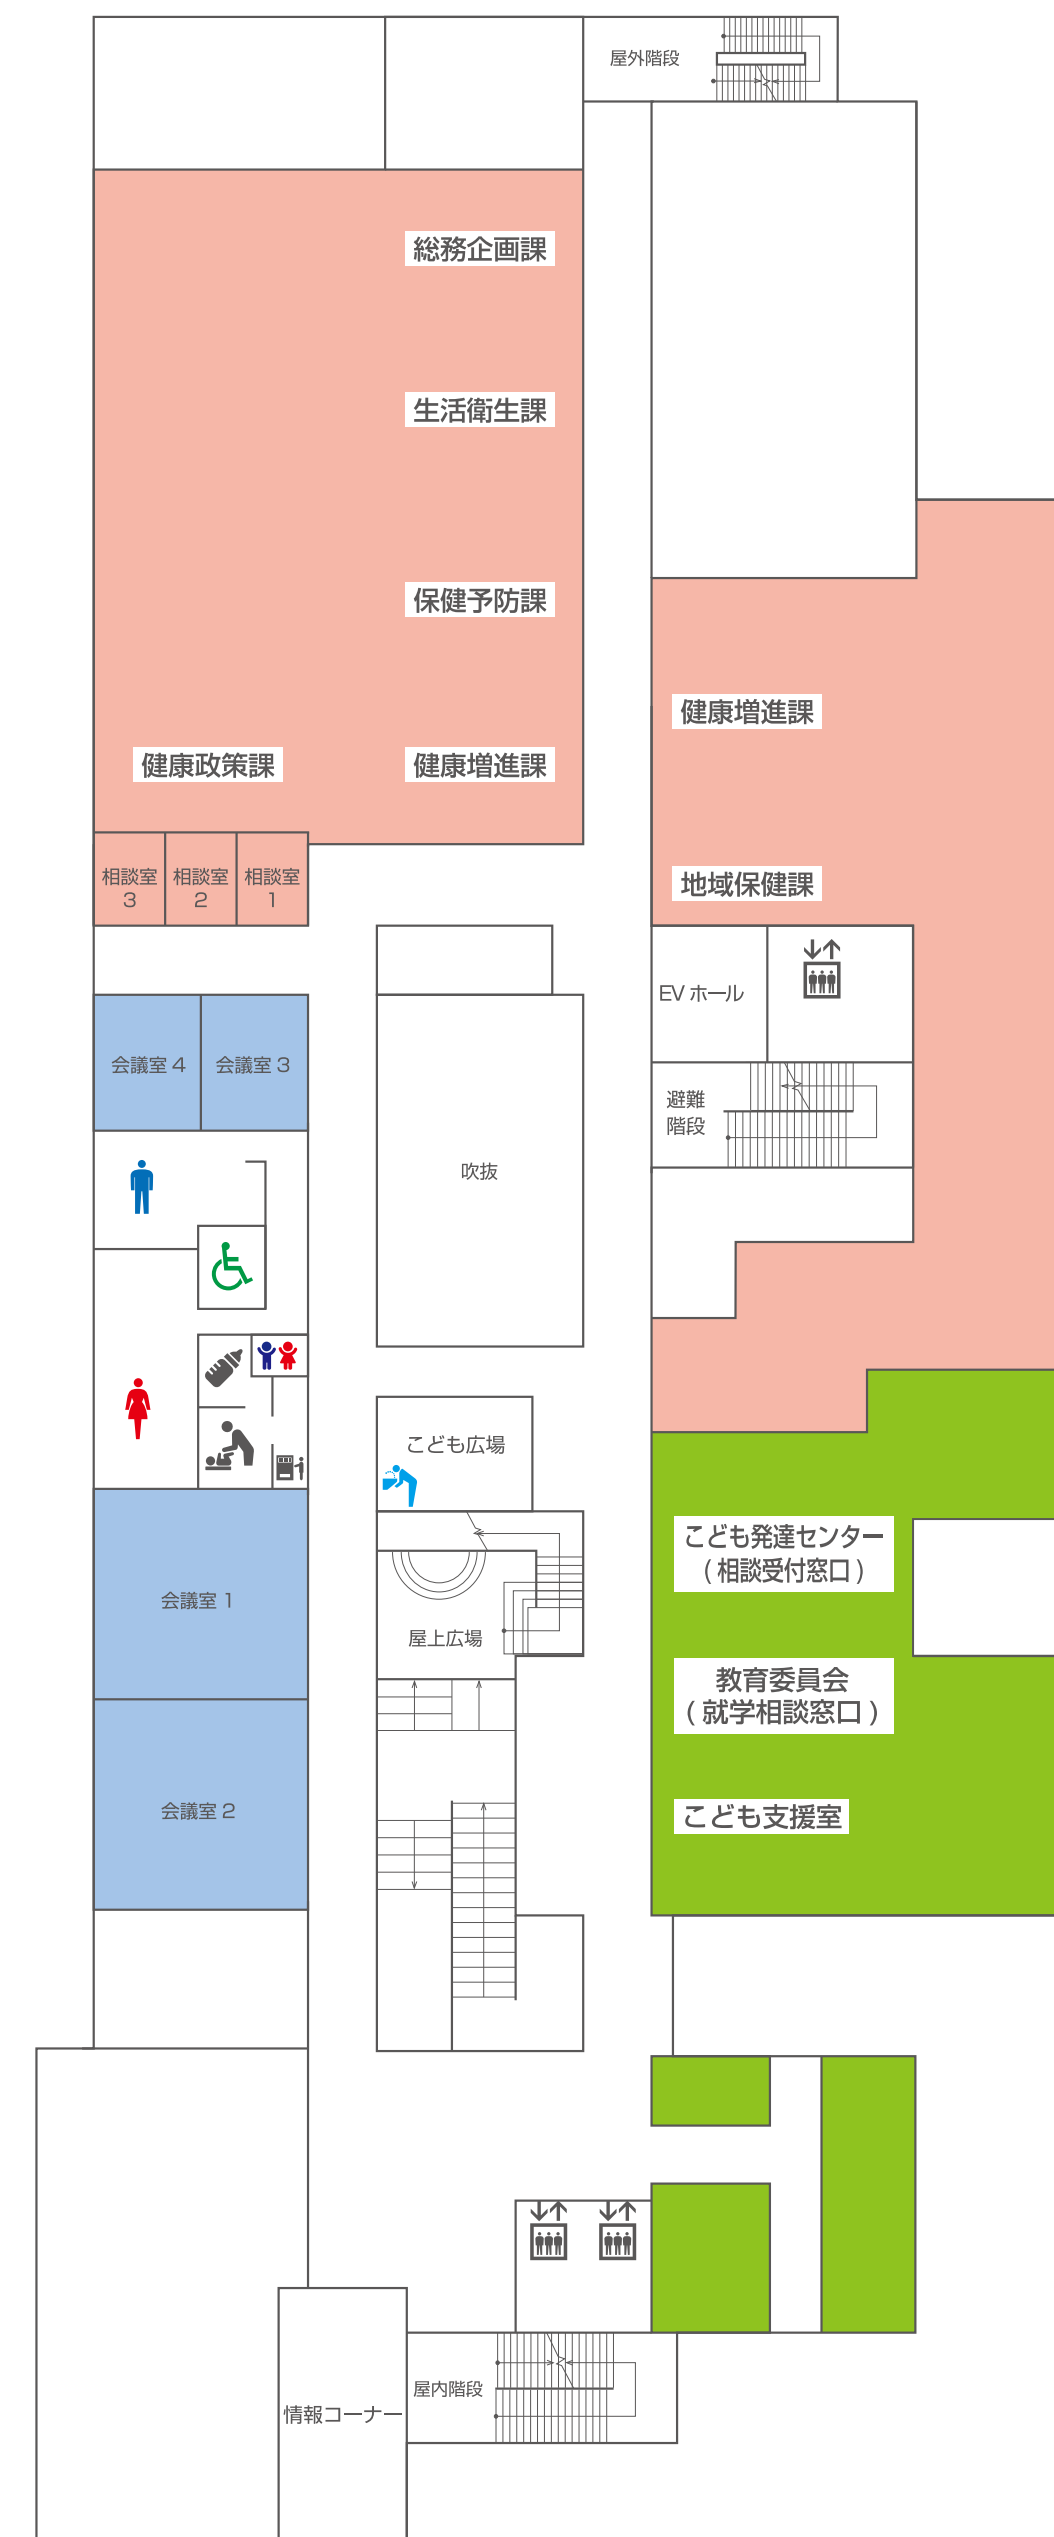

# 館内ご案内

1F

2F

3F

4F

- こども健康ルーム
- こども発達センター  
(指導室)
- 柏市医療センター

公園側駐車場、あそびの広場

- **?** 総合案内所
- 軽食・売店
- こども発達センター  
(キッズルームひまわり)
- こども発達センター  
(キッズルームこすもす)

公園側駐車場、バス停

- 健康政策課
- 健康増進課
- 保健予防課
- こども支援室
- こども発達センター(相談受付窓口)
- 教育委員会(就学相談窓口)
- 会議室
- 地域保健課
- 総務企画課
- 生活衛生課

- 衛生検査課
- X線・検査相談室
- 研修室
- 大会議室