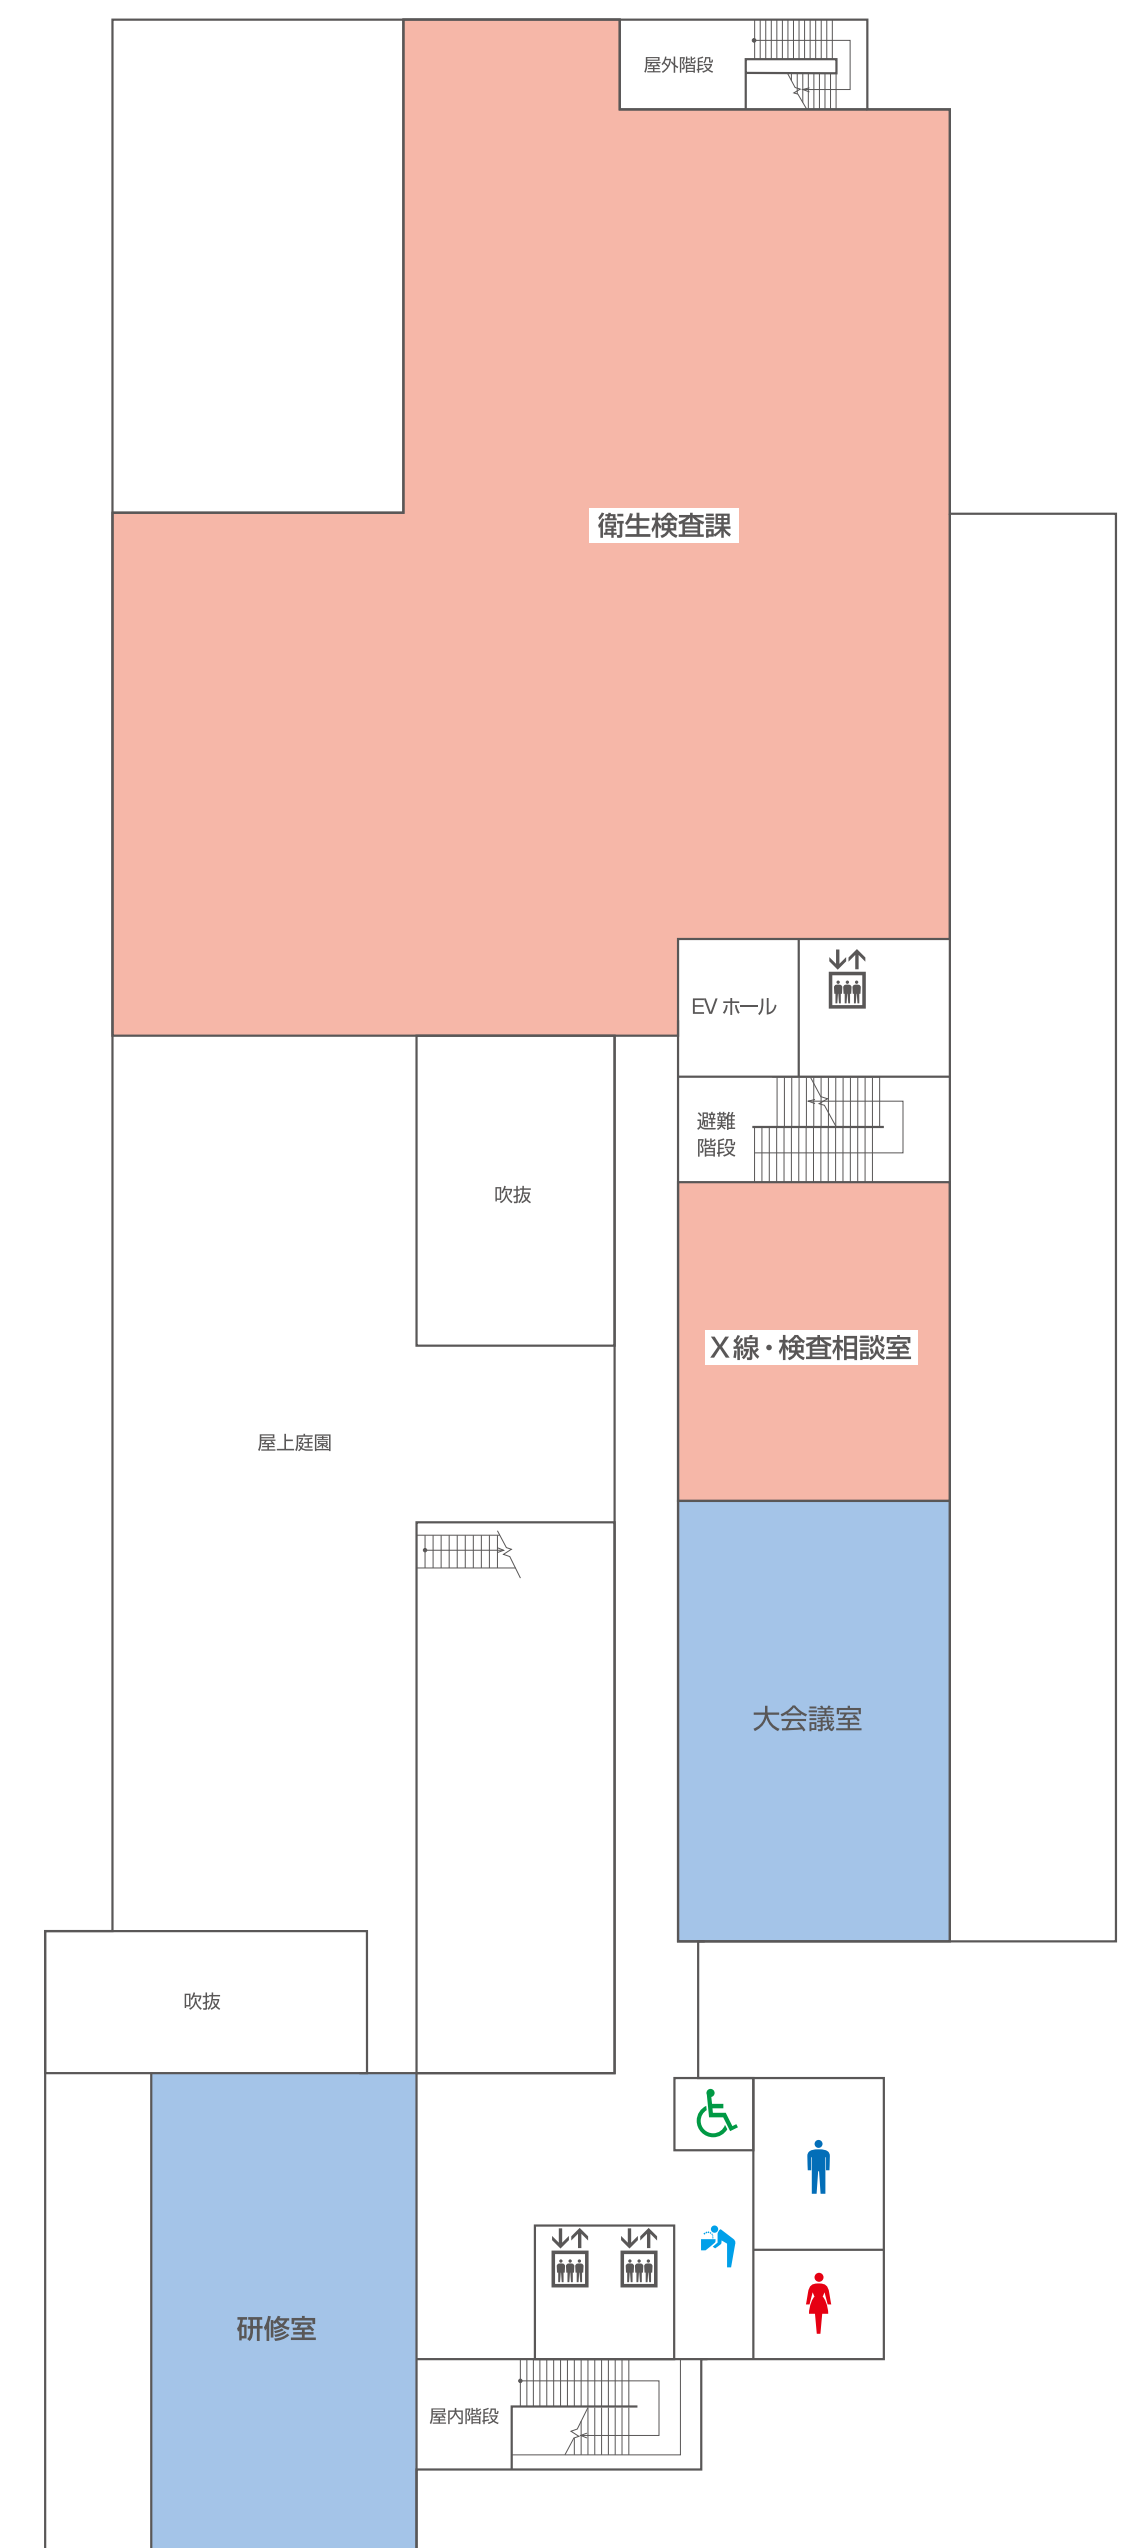

# 館内ご案内

1F

2F

3F

4F

- こども健康ルーム
- こども発達センター  
(指導室)
- 柏市医療センター

公園側駐車場、あそびの広場

- **?** 総合案内所
- 軽食・売店
- こども発達センター  
(キッズルームひまわり)
- こども発達センター  
(キッズルームこすもす)

公園側駐車場、バス停

- 健康政策課
- 健康増進課
- 保健予防課
- こども支援室
- こども発達センター(相談受付窓口)
- 教育委員会(就学相談窓口)
- 会議室
- 地域保健課
- 総務企画課
- 生活衛生課

- 衛生検査課
- X線・検査相談室
- 研修室
- 大会議室