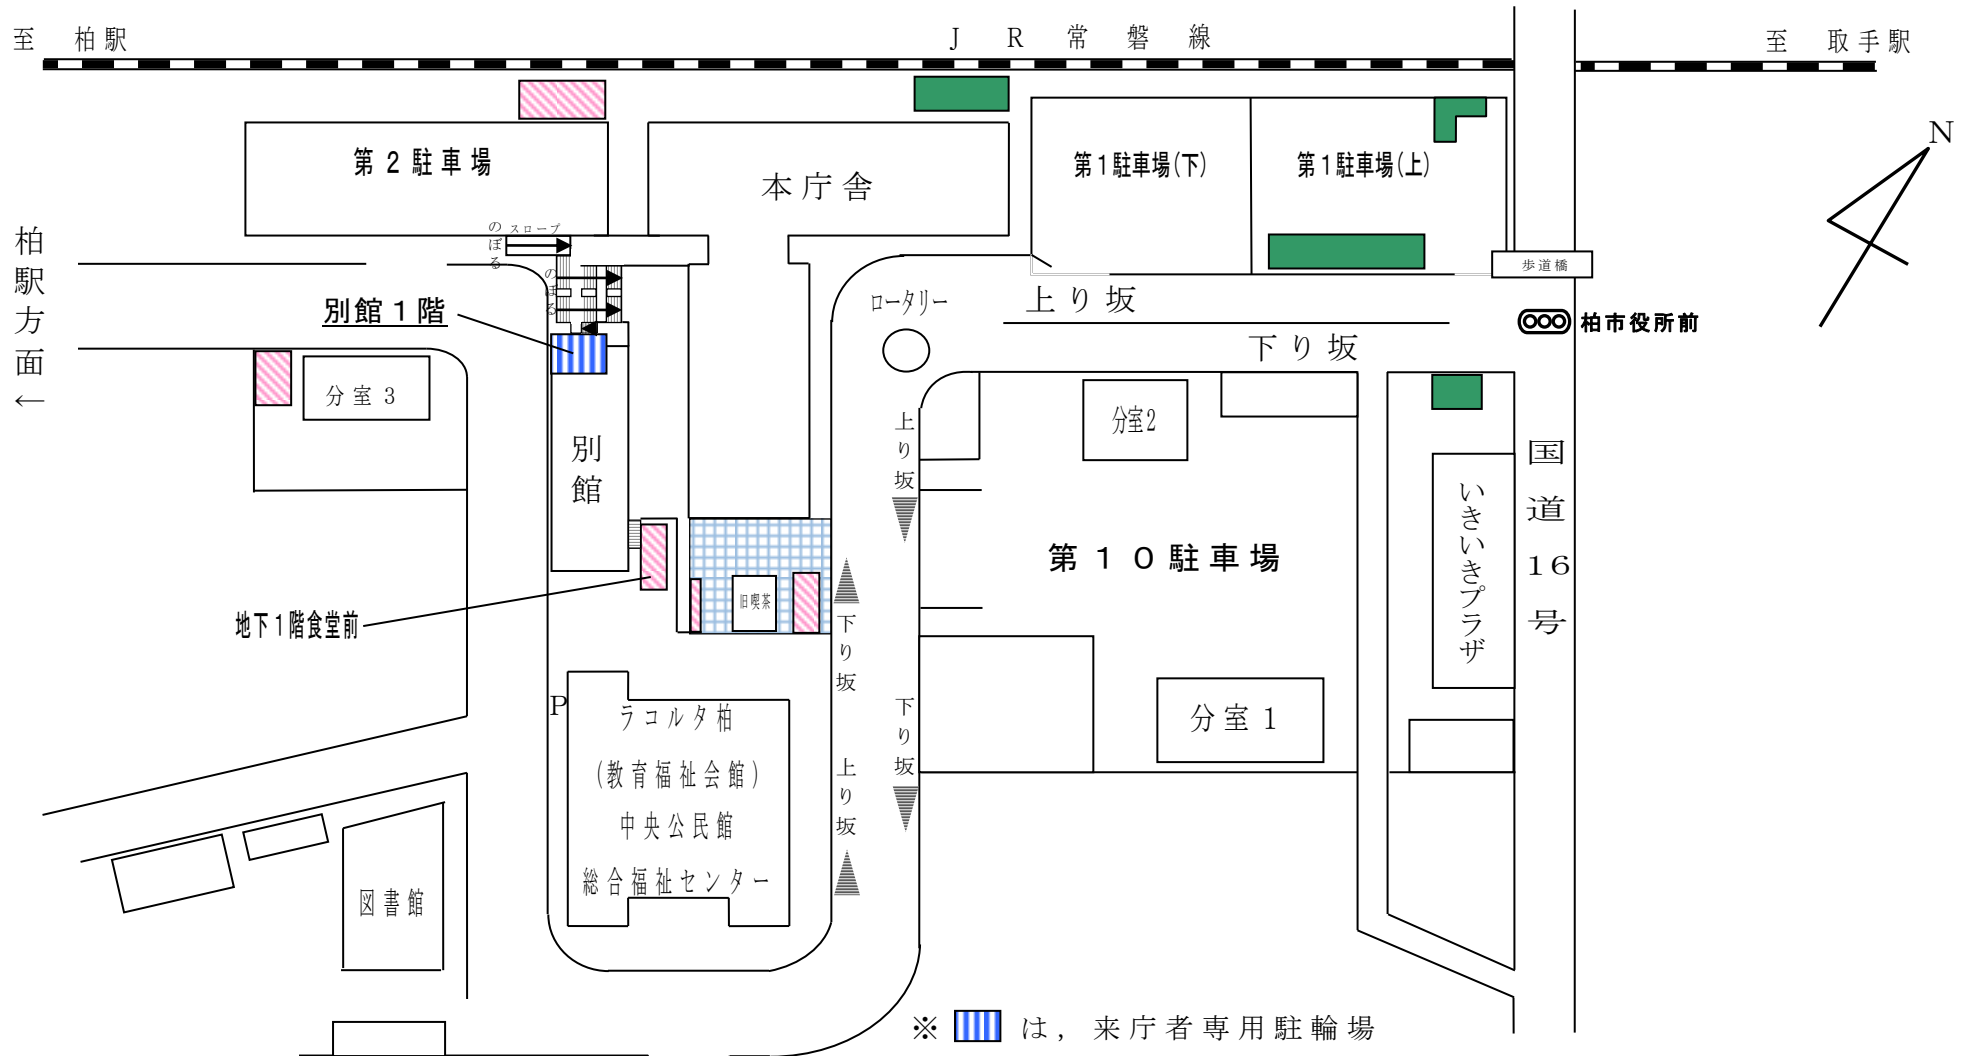

柏市役所本庁舎 駐輪場位置図

- ※  は、来庁者専用駐輪場
- ※  は、来庁者・職員共用駐輪場
- ※  は、職員オートバイの推奨駐輪場
- ※  は、職員オートバイの駐輪禁止エリア