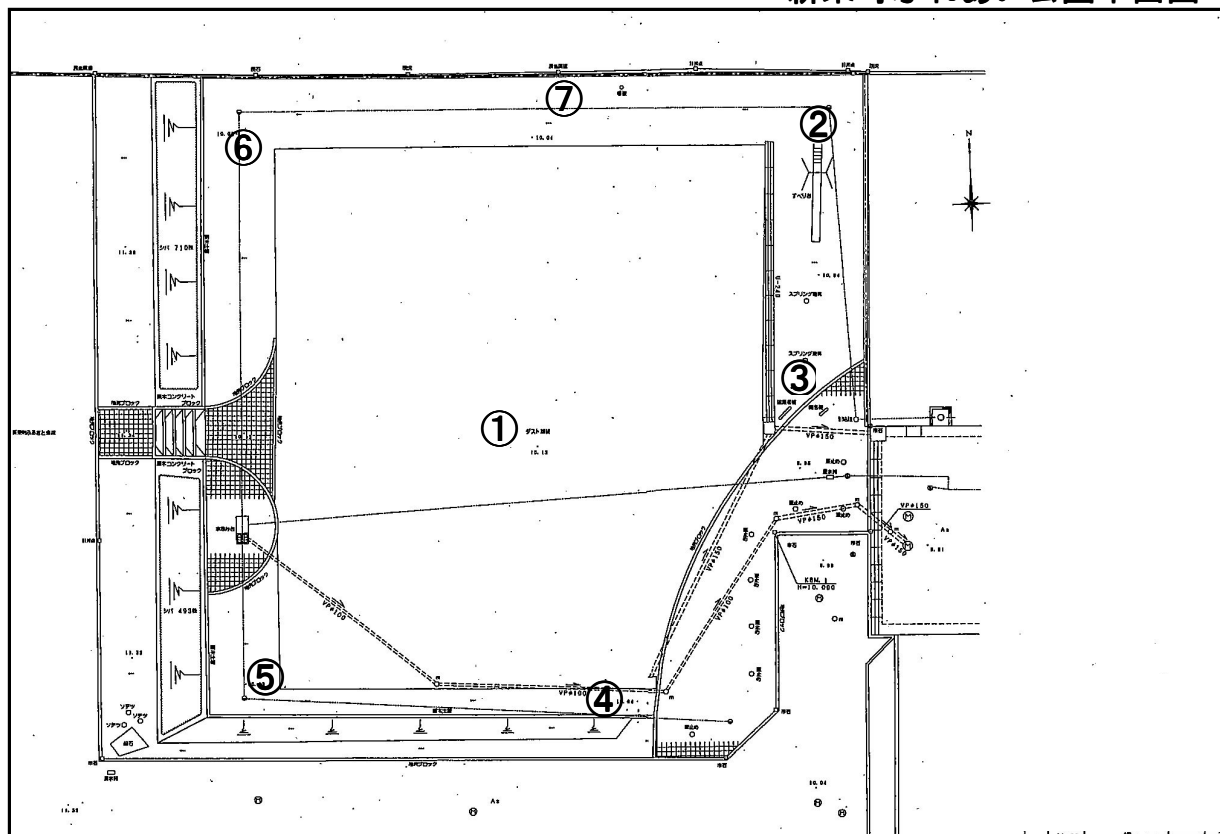

放射線量マップ

新栄町ふれあい公園平面図

○測定日:平成23年11月22日 天気:晴

番号	測定箇所	高さ	測定値	測定値	番号	測定箇所	高さ	測定値	測定値
①	中央 (代表点)	100cm	0.228		⑥	隅	100cm	0.299	
		50cm	0.234				50cm	0.335	
		5cm	0.245				5cm	0.377	
②	滑り台	100cm	0.251		⑦	隅	100cm	0.272	
		50cm	0.289				50cm	0.260	
		5cm	0.290				5cm	0.330	
③	隅	100cm	0.270						
		50cm	0.304						
		5cm	0.414						
④	隅	100cm	0.278						
		50cm	0.302						
		5cm	0.314						
⑤	隅	100cm	0.276						
		50cm	0.308						
		5cm	0.375						

単位: 毎時マイクロシーベルト