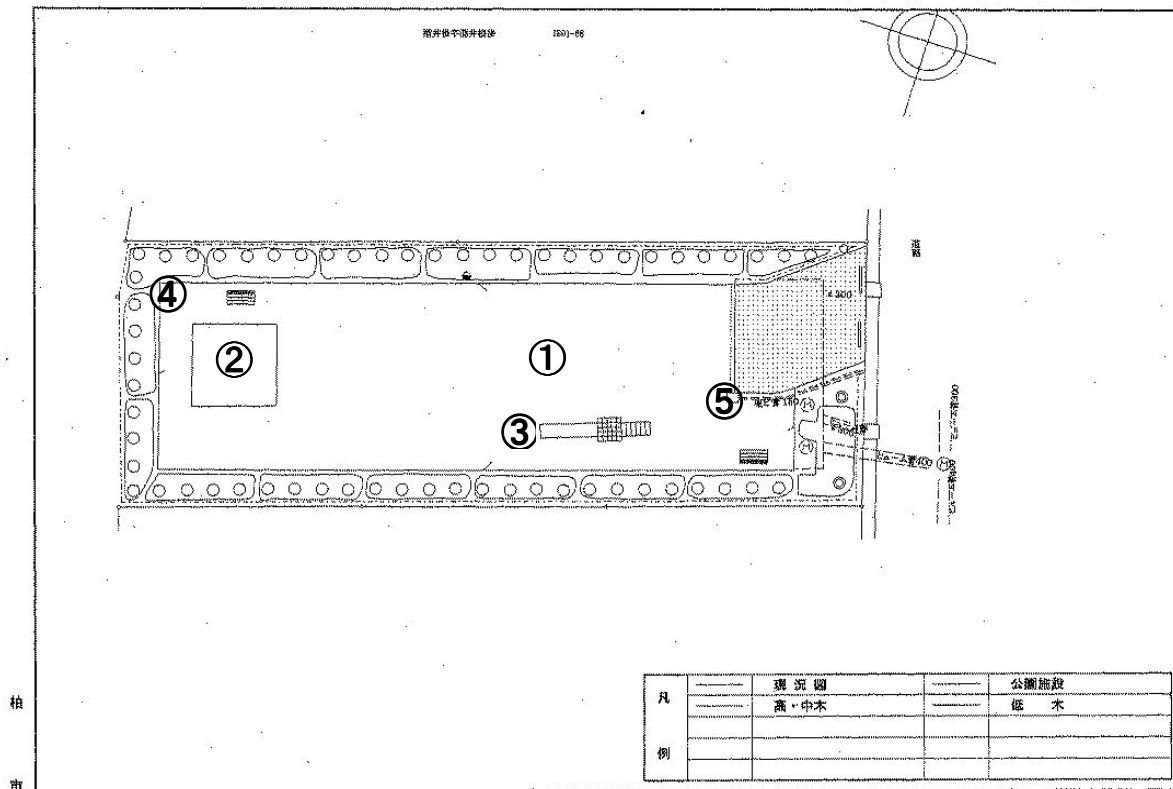

# 放射線量マップ

柏市公園台帳

256酒井根後公園平面図

○測定日:平成23年11月7日 天気:晴

番号	測定箇所	高さ	測定値	測定値	番号	測定箇所	高さ	測定値	測定値
①	中央 (代表点)	100cm	0.237						
		50cm	0.234						
		5cm	0.289						
②	砂場	100cm	0.254						
		50cm	0.244						
		5cm	0.267						
③	滑り台	100cm	0.241						
		50cm	0.285						
		5cm	0.456						
④	植栽	100cm	0.208						
		50cm	0.236						
		5cm	0.375						
⑤	集水枡	100cm	0.263						
		50cm	0.291						
		5cm	0.339						