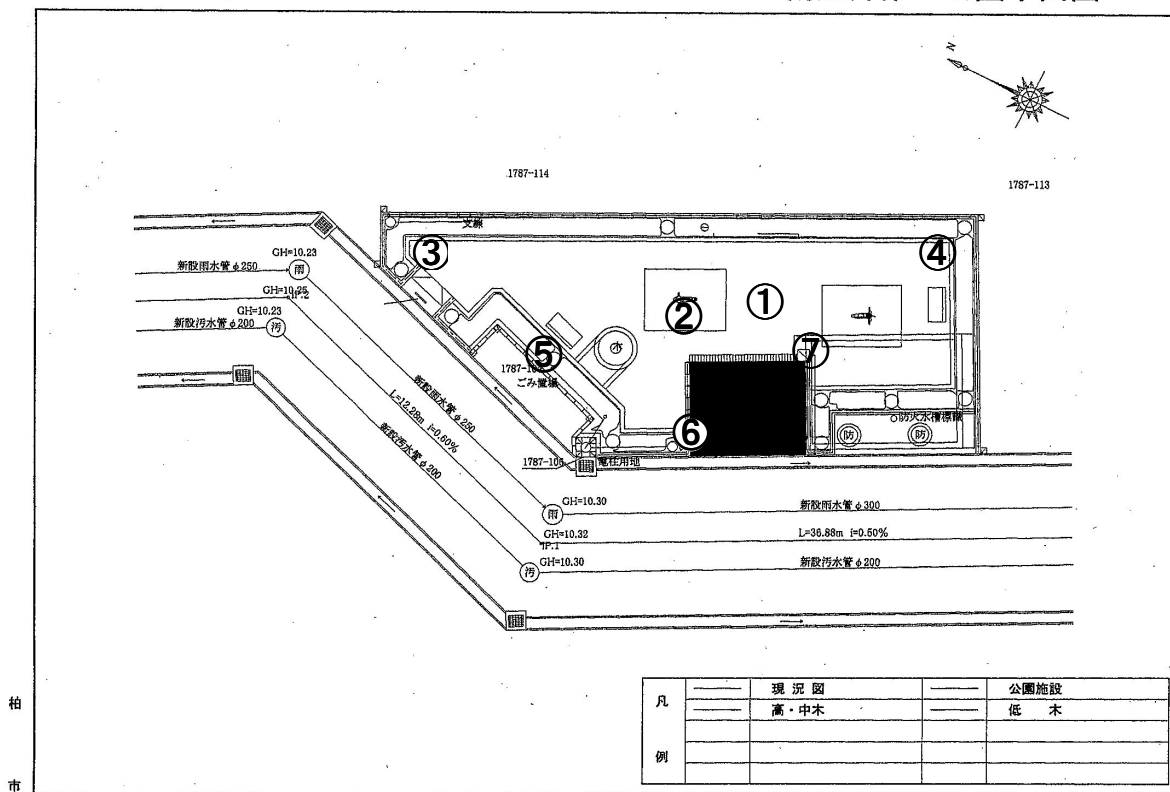

放射線量マップ

柏市公園台帳

377南逆井第一公園平面図

○測定日:平成23年11月24日 天気:晴

番号	測定箇所	高さ	測定値	測定値	番号	測定箇所	高さ	測定値	測定値
①	中央 (代表点)	100cm	0.150		⑥	隅	100cm	0.178	
		50cm	0.161				50cm	0.223	
		5cm	0.175				5cm	0.250	
②	スプリング	100cm	0.192		⑦	排水溝	100cm	0.183	
		50cm	0.209				50cm	0.203	
		5cm	0.267				5cm	0.255	
③	隅	100cm	0.187						
		50cm	0.172						
		5cm	0.161						
④	隅	100cm	0.176						
		50cm	0.189						
		5cm	0.236						
⑤	植栽	100cm	0.189						
		50cm	0.206						
		5cm	0.331						

単位: 毎時マイクロシーベルト