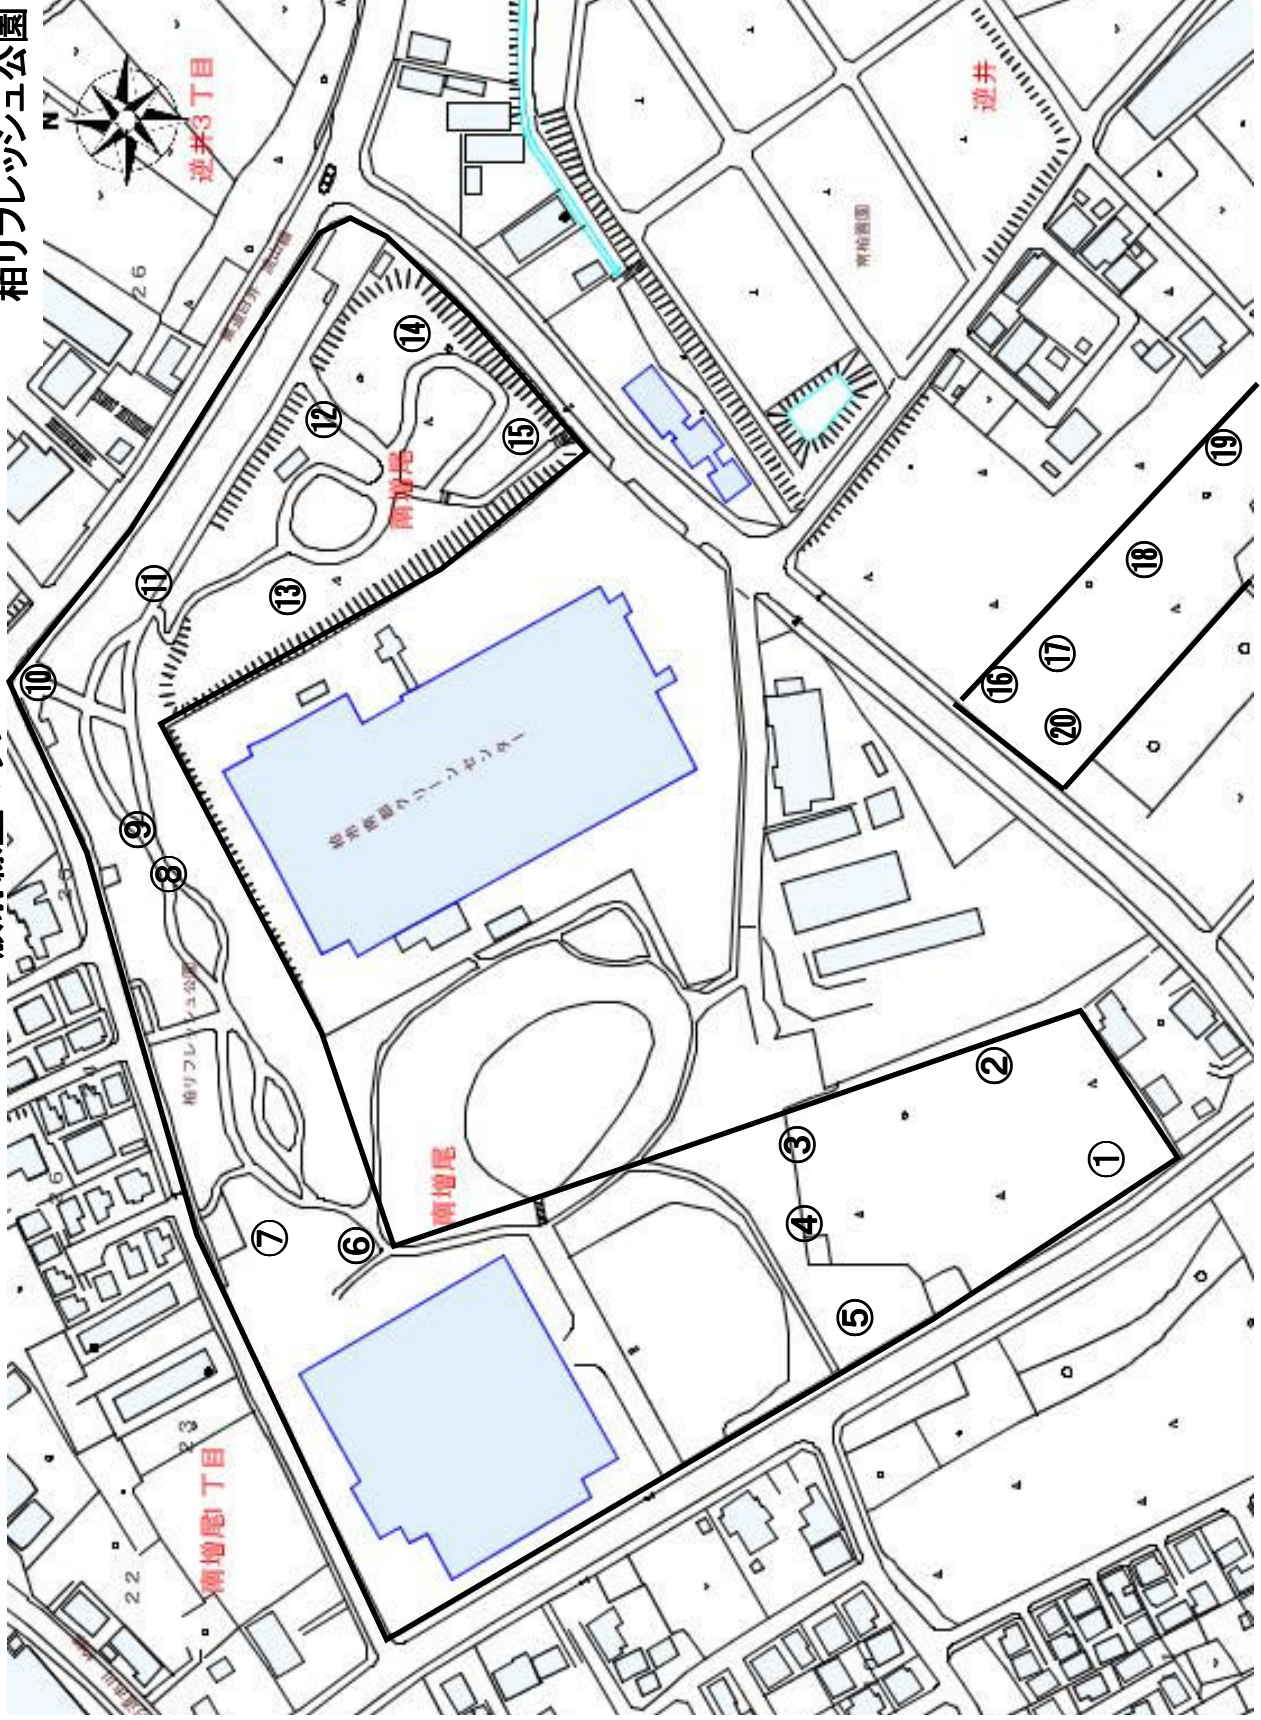

放射線量マップ

柏リフレッシュ公園

柏リフレッシュ公園 測定結果

○測定日：平成23年11月21日 天気：晴

| 番号 | 測定箇所 | 高さ | 測定値 | 測定値 | 測定箇所 | 高さ | 測定値 | 測定値 |
|----|--------|-------|-------|-----|------|-------|-------|-----|
| ① | 南側入口 | 100cm | 0.299 | | 階段下 | 100cm | 0.260 | |
| | | 50cm | 0.311 | | | 50cm | 0.273 | |
| | | 5cm | 0.310 | | | 5cm | 0.253 | |
| ② | 広場 | 100cm | 0.203 | | スロープ | 100cm | 0.344 | |
| | | 50cm | 0.209 | | | 50cm | 0.361 | |
| | | 5cm | 0.185 | | | 5cm | 0.526 | |
| ③ | 園路 | 100cm | 0.404 | | 樹木帯 | 100cm | 0.250 | |
| | | 50cm | 0.592 | | | 50cm | 0.282 | |
| | | 5cm | 0.446 | | | 5cm | 0.304 | |
| ④ | 園路 | 100cm | 0.295 | | 散策路 | 100cm | 0.263 | |
| | | 50cm | 0.313 | | | 50cm | 0.324 | |
| | | 5cm | 0.344 | | | 5cm | 0.493 | |
| ⑤ | 西側入口 | 100cm | 0.287 | | スロープ | 100cm | 0.196 | |
| | | 50cm | 0.313 | | | 50cm | 0.212 | |
| | | 5cm | 0.306 | | | 5cm | 0.225 | |
| ⑥ | 水飲み場 | 100cm | 0.258 | | 入口 | 100cm | 0.260 | |
| | | 50cm | 0.271 | | | 50cm | 0.254 | |
| | | 5cm | 0.291 | | | 5cm | 0.252 | |
| ⑦ | 市民ガーデン | 100cm | 0.247 | | 園路 | 100cm | 0.258 | |
| | | 50cm | 0.259 | | | 50cm | 0.224 | |
| | | 5cm | 0.232 | | | 5cm | 0.248 | |
| ⑧ | 代表点 | 100cm | 0.276 | | 広場 | 100cm | 0.159 | |
| | | 50cm | 0.294 | | | 50cm | 0.182 | |
| | | 5cm | 0.317 | | | 5cm | 0.240 | |
| ⑨ | 園路 | 100cm | 0.292 | | 広場 | 100cm | 0.265 | |
| | | 50cm | 0.302 | | | 50cm | 0.291 | |
| | | 5cm | 0.328 | | | 5cm | 0.315 | |
| ⑩ | 北側入口 | 100cm | 0.293 | | 広場 | 100cm | 0.309 | |
| | | 50cm | 0.327 | | | 50cm | 0.303 | |
| | | 5cm | 0.338 | | | 5cm | 0.254 | |