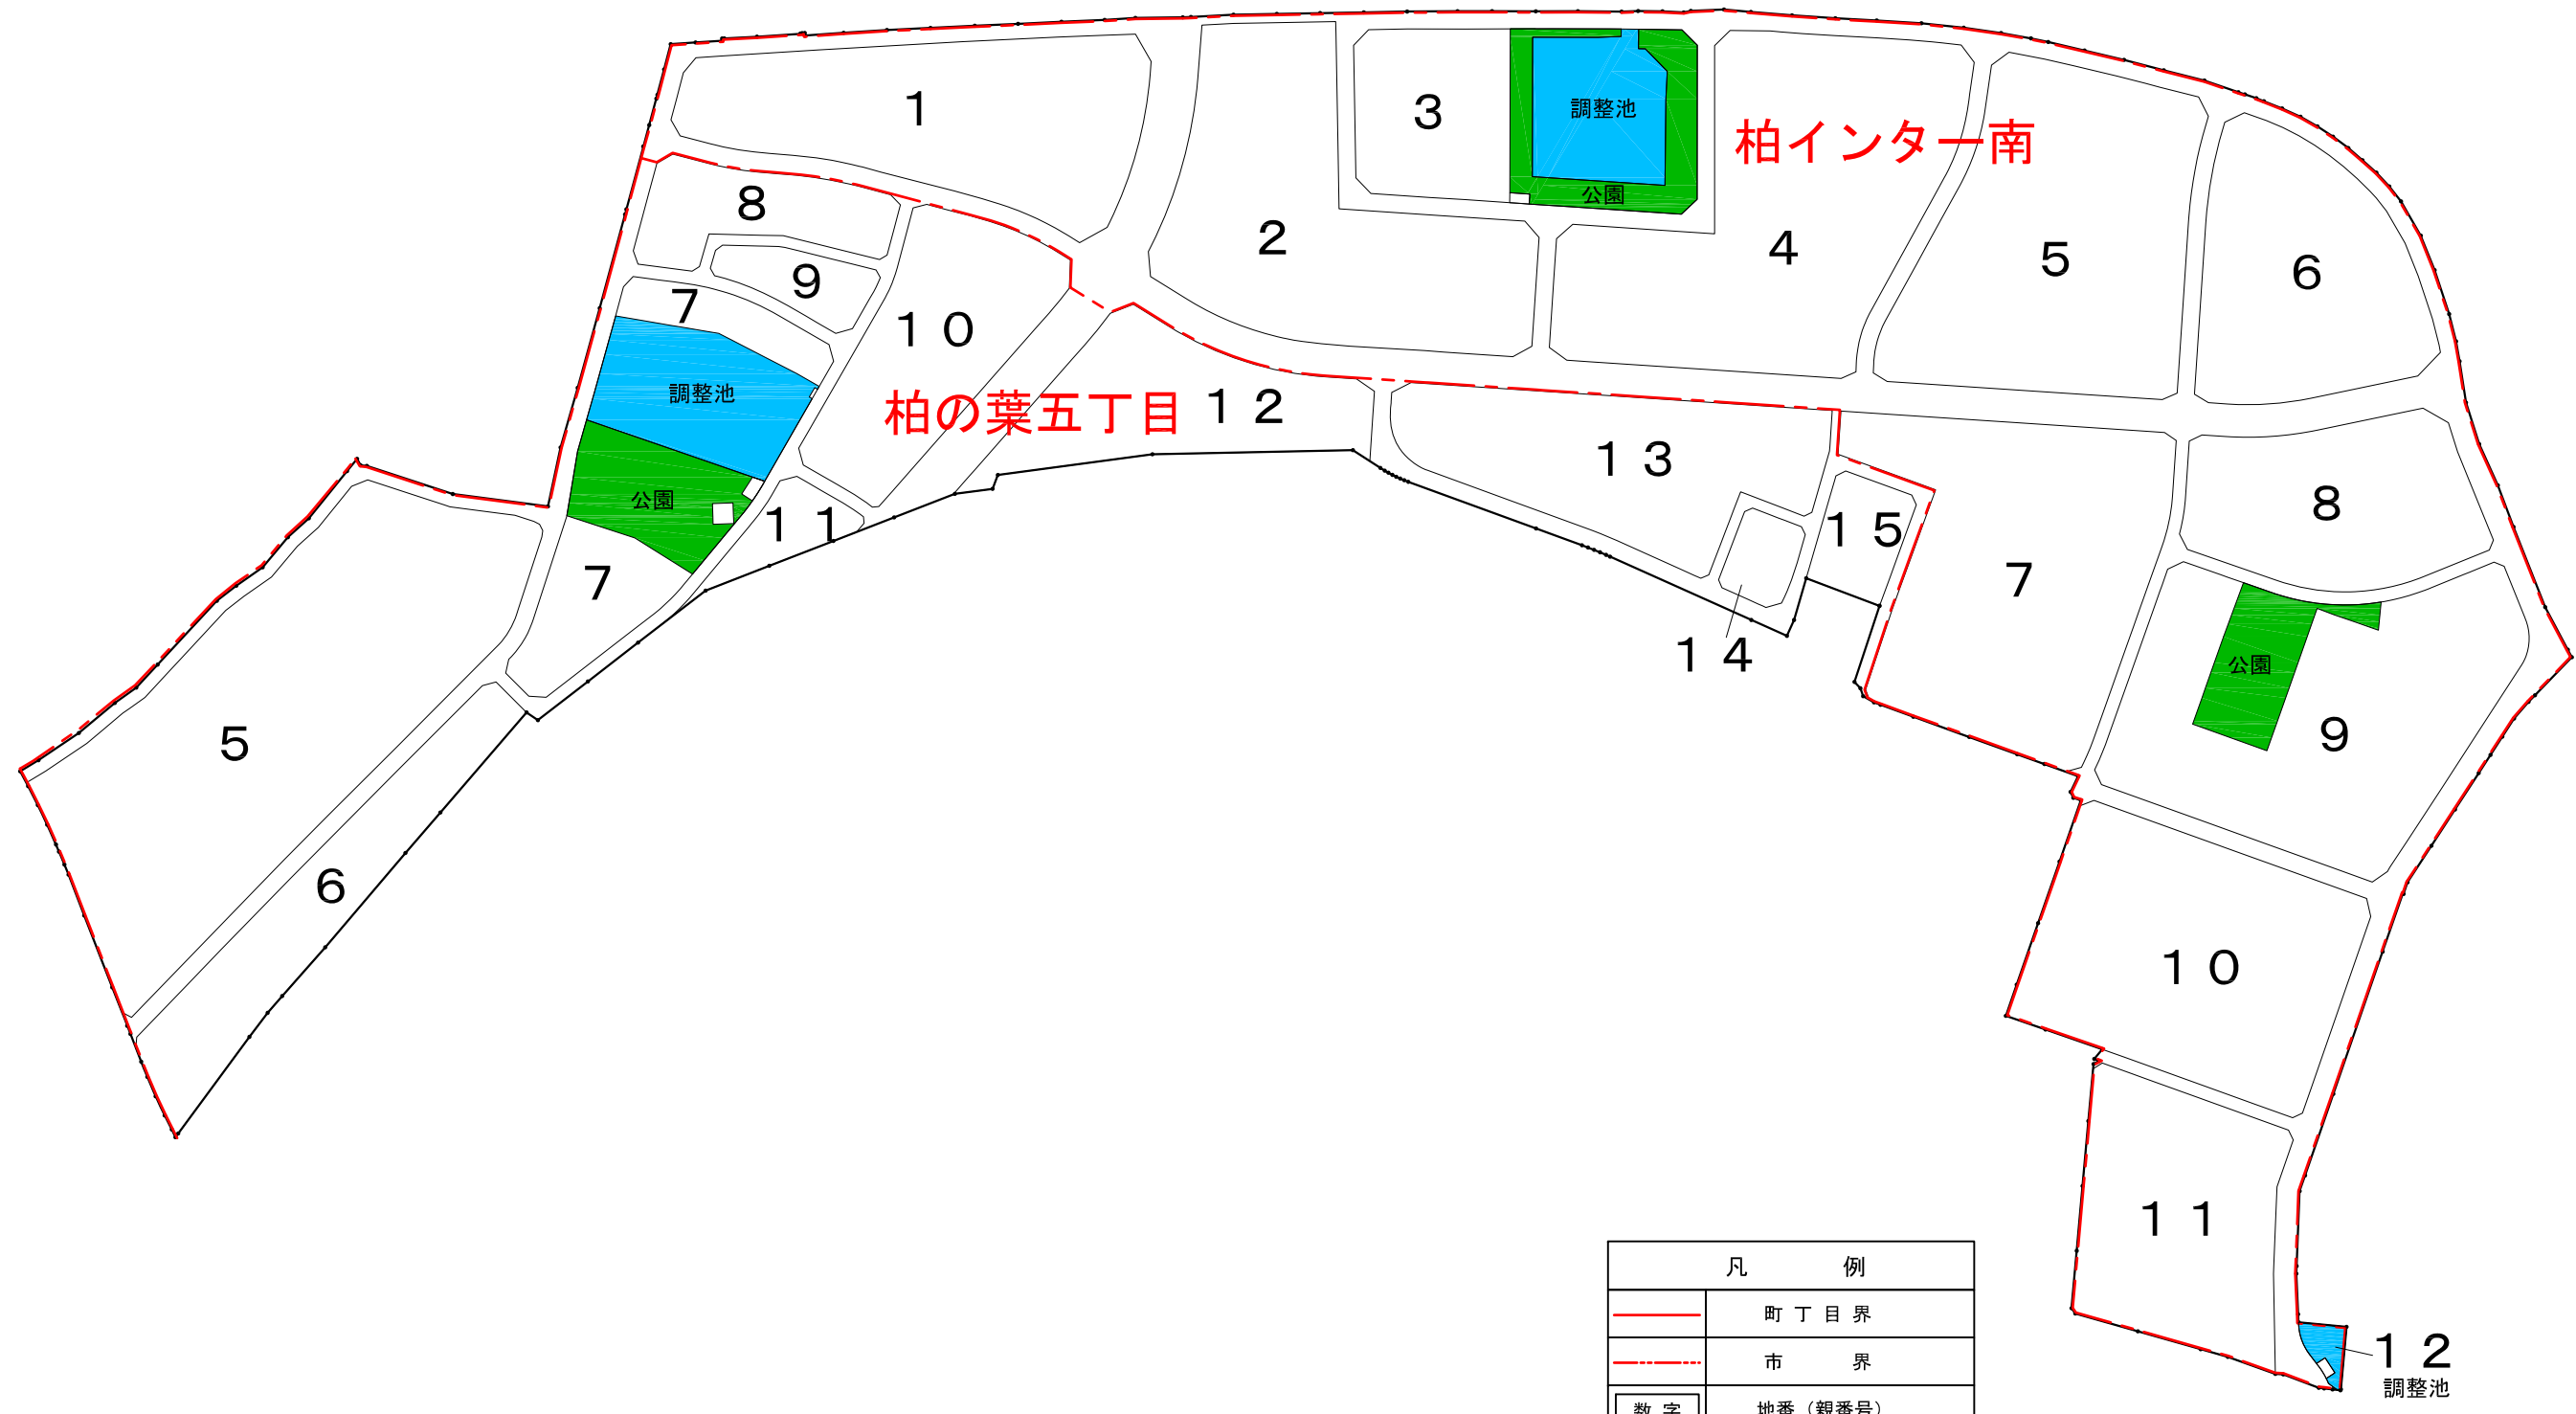

柏の葉五丁目、柏インター南 新区域図

凡 例	
	町 丁 目 界
	市 界
数字	地番 (親番号)