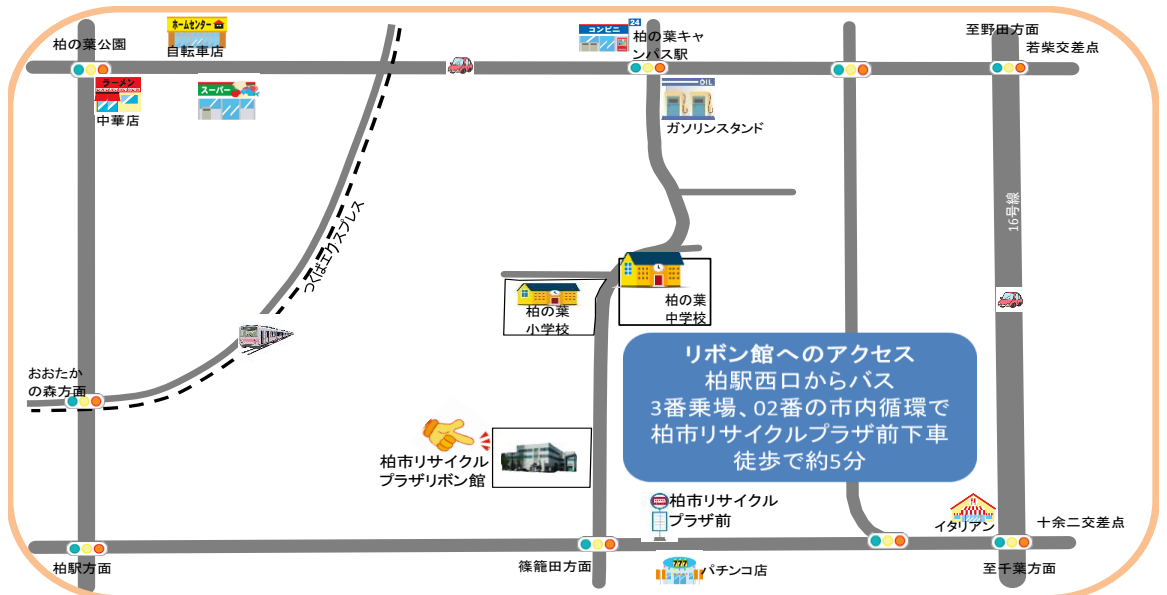

開館している日と
時間は？

休館日 月曜日(祭日、休日に当たるときは翌日が休館)
開館時間 9時～16時30分