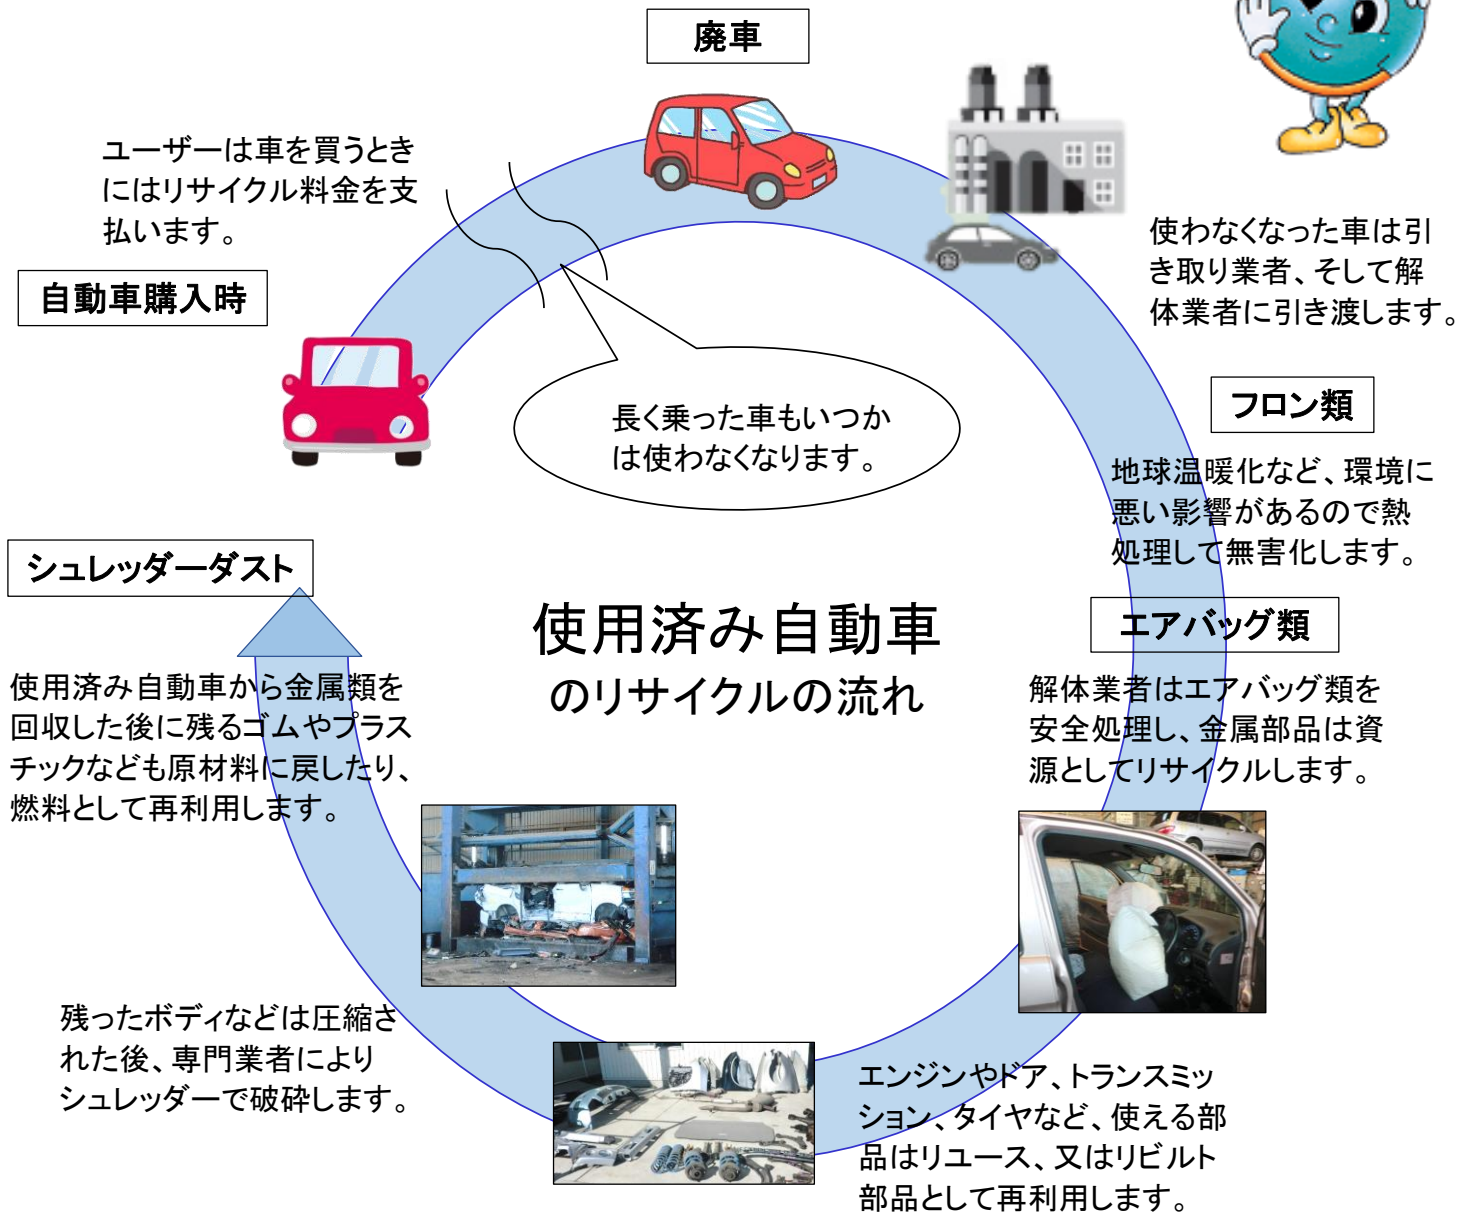

# 楽しく遊んで「3R」学習「エコかるた」

※「ごみを減らすためにわたしたちにできること」をテーマに市内の小学生から募集した「エコかるた」参照

「エコかるた」は貸し出しも行っております。ご利用をお待ちしております。

# 使用済み自動車のリサイクル

柏市内にある自動車リサイクル工場をリボン館運営委員で見学し、自動車リサイクルについて学習してきました。

## 自動車の修理が必要になったとき

リサイクル部品の利用をすると資源の有効活用と廃棄物の減少につながります。自動車リサイクル部品は、まだまだ現役で利用できる部品です。リサイクル部品には、「リユース部品(中古部品)」と「リビルト部品(再生部品)」があります。賢く利用してみましょう。