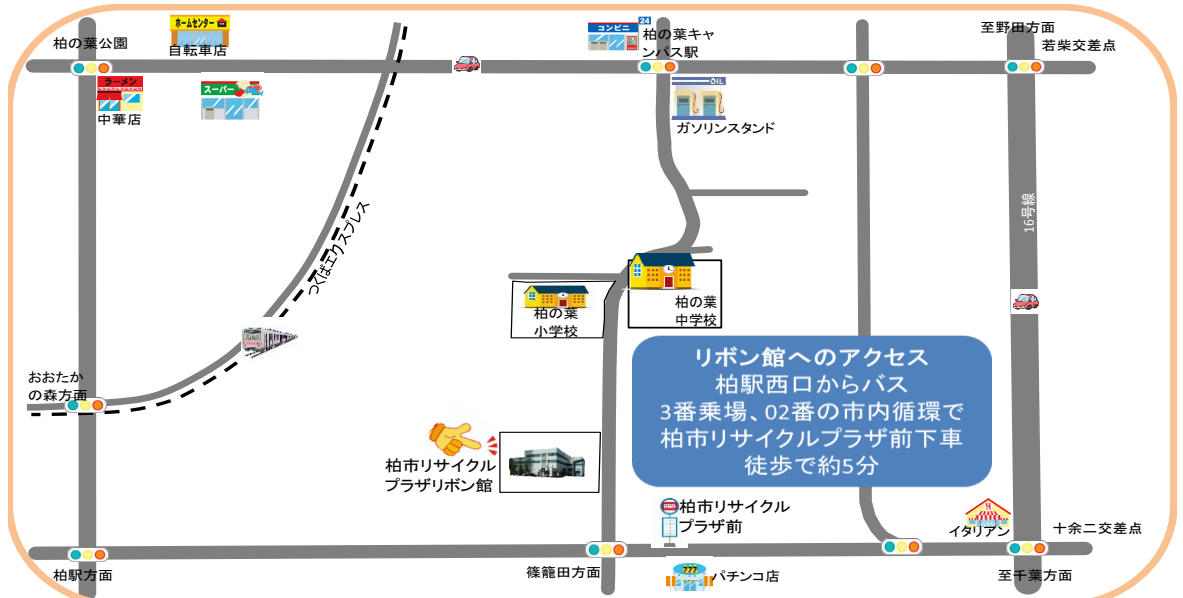

## 《何でも修理教室》

直し方を一緒に学ぶ

日時	6月24日(日) 13:00~16:00
人数	8名
費用	無料
持ち物	おもちゃ・時計・ラジオ・その他家庭の小物類

リボン館は  
どこにあるの？

住所 柏市十余二348-202 〒277-0872  
TEL 04-7199-5082

開館している日と  
時間は？

休館日 月曜日(祭日、休日に当たるときは翌日が休館)  
開館時間 9時~17時