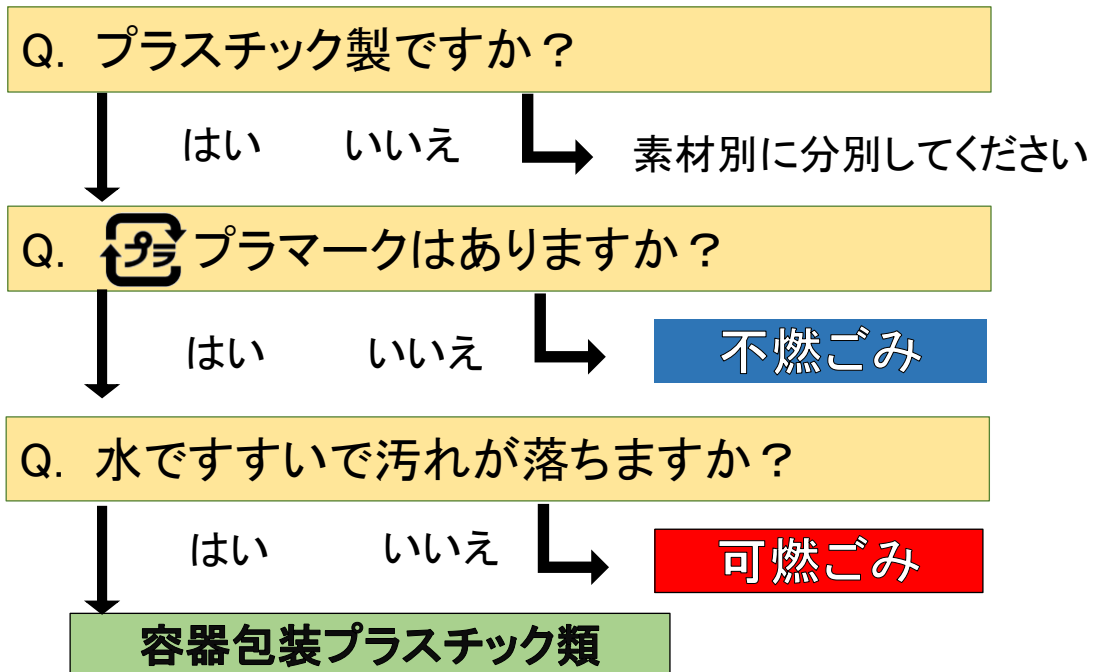

申 込 み 往復葉書に「6月フリーマーケット出店希望」と明記し、団体名・代表者名・郵便番号・住所・電話番号・構成人数・主な販売品目・返信の宛先を書いて、5月12日(土)迄に郵送で(必着)申し込んでください。応募者多数の場合は抽選です。

宛先 〒277-0872 十余二348-202

☎ 04-7199-5082

柏市リサイクルプラザリボン館へ

容器包装プラスチック類とは

(旧沼南地域はプラスチック系ごみ類)

家庭から出るプラスチック製のごみの中で、卵パックや豆腐の容器、レジ袋など、商品を入れたり包んだりしていたものが「容器包装プラスチック類」です。

容器包装プラスチック類の見分け方

※ 出すときに注意すべきこと ※

□ 二重袋

回収した袋は、機械で袋を破き、さらに中に間違ったものが入っていないかを、人の手で選別しています。袋を二重にして出されると、機械で袋を破ききれず、選別処理に支障をきたしてしまいます。また、選別がきちんとできていないと、せっかく回収してもリサイクルできなくなります。そのため、直接市指定袋に入れてください。