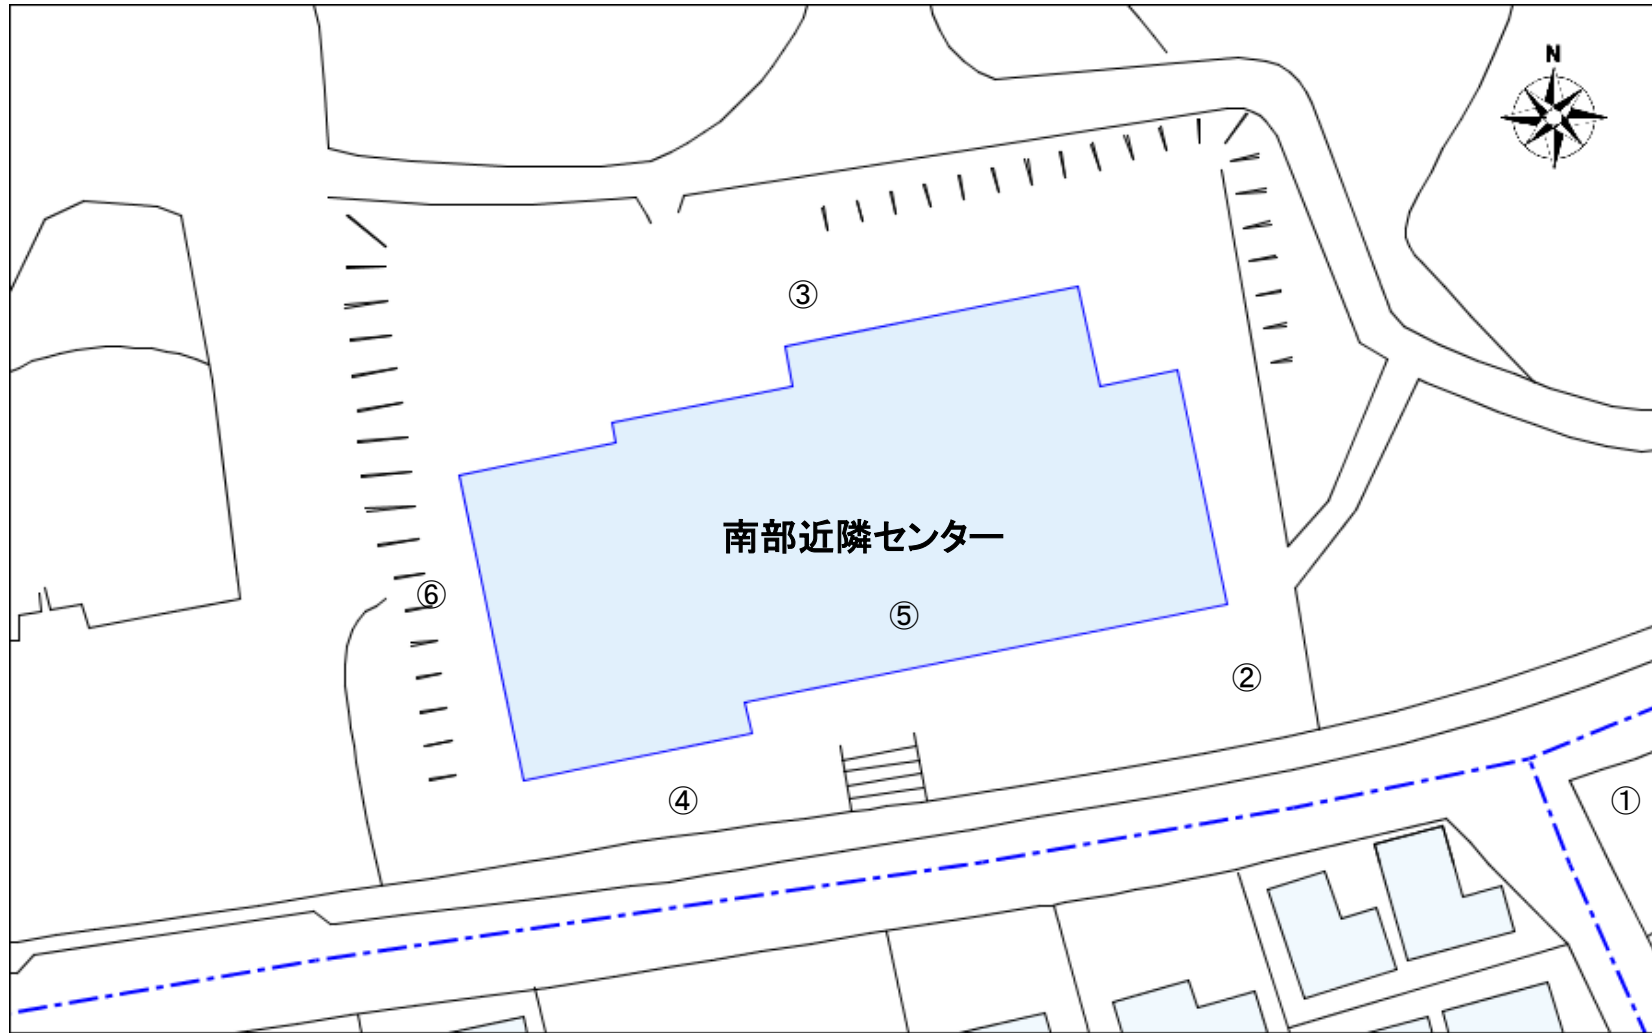

放射線量マップ【19 南部近隣センター】

○平成24年1月16日(曇)測定

(単位: マイクロシーベルト/毎時)

測定箇所	100cm	50cm	5cm	測定箇所	100cm	50cm	5cm
① 道向い駐車場(コンクリート)	0.138	0.177	0.273	⑥ 駐車場連絡階段(コンクリート)	0.166	0.178	0.185
② 駐車場脇(土)	0.209	0.244	0.317				
③ センター裏敷地(土)	0.225	0.234	0.28				
④ 駐車場連絡通路(草)	0.193	0.228	0.3				
⑤ センターロビー(コンクリート)	0.094	0.095	0.093				