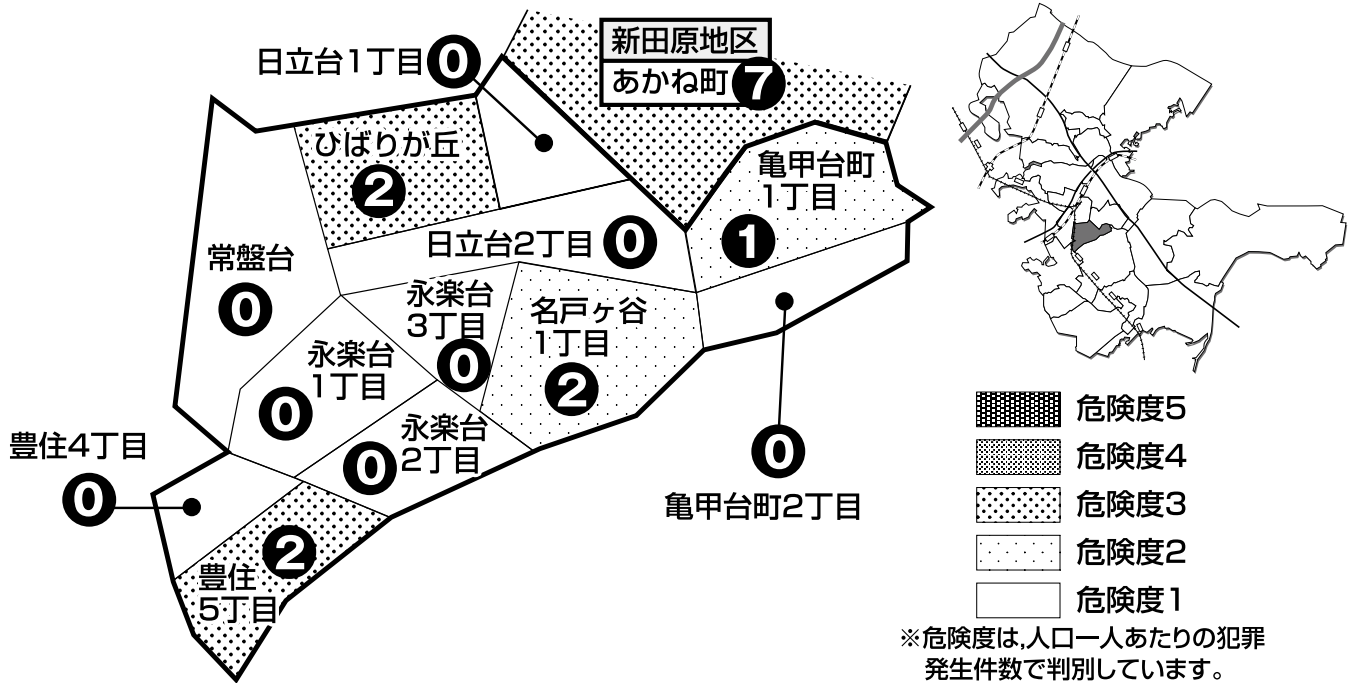

# 柏市犯罪発生マップ 永楽台地区総合 平成27年1月～12月版

犯罪4種の市内対比危険度は1です。犯罪4種の合計は7件で、前年の16件から9件減少しています。街頭犯罪の発生件数は少ないものの、振込詐欺被害が2件発生しています。油断せず、裏面のワンポイントなどを参考に防犯対策を充実させ、より犯罪に強い地域をつくりましょう。

| 大字         | 住宅対象侵入盗 | 自動車盗 | 車上・部品ねらい | ひったくり | 計 | 自転車盗 | 振込詐欺 |
|------------|---------|------|----------|-------|---|------|------|
| ひばりが丘      | 1       | 0    | 1        | 0     | 2 | 1    |      |
| 永楽台1丁目     | 0       | 0    | 0        | 0     | 0 | 0    |      |
| 永楽台2丁目     | 0       | 0    | 0        | 0     | 0 | 0    |      |
| 永楽台3丁目     | 0       | 0    | 0        | 0     | 0 | 2    |      |
| 亀甲台町1丁目    | 0       | 0    | 1        | 0     | 1 | 0    |      |
| 亀甲台町2丁目    | 0       | 0    | 0        | 0     | 0 | 0    |      |
| 常盤台        | 0       | 0    | 0        | 0     | 0 | 1    |      |
| 日立台1丁目     | 0       | 0    | 0        | 0     | 0 | 1    |      |
| 日立台2丁目     | 0       | 0    | 0        | 0     | 0 | 0    |      |
| 豊住4丁目      | 0       | 0    | 0        | 0     | 0 | 1    |      |
| 豊住5丁目      | 2       | 0    | 0        | 0     | 2 | 1    |      |
| 名戸ヶ谷1丁目    | 1       | 1    | 0        | 0     | 2 | 2    |      |
| 合計(太枠内)    | 4       | 1    | 2        | 0     | 7 | 9    |      |
| 新田原地区 あかね町 | 1       | 0    | 6        | 0     | 7 | 4    |      |

※一つの大字の中でコミュニティエリアが分かれている場合、お住まいの大字が他のエリアに表示されている場合がありますので御承ください。※柏警察署より提供された発生件数をもとに作成しています。

- 「住宅対象侵入盗」とは家人の不在・在宅・就寝中に侵入して、金品を盗むもの。
- 「自動車盗」とは駐車中の自動車を盗むもの。
- 「車上・部品ねらい」とは自動車等の積荷や車内の金品(車上ねらい)、自動車等に取り付けてある部品・付属品(部品ねらい)を盗むもの。
- 「ひったくり」とは、携帯しているバッグ等や自転車のカゴに入れてある金品をひたたくって盗むもの。
- 「自転車盗」とは駐輪中の自転車を盗むもの。
- 「振込詐欺」とは電話や文書を用い、架空の事実をでっちあげ、金銭をだましとるもの。