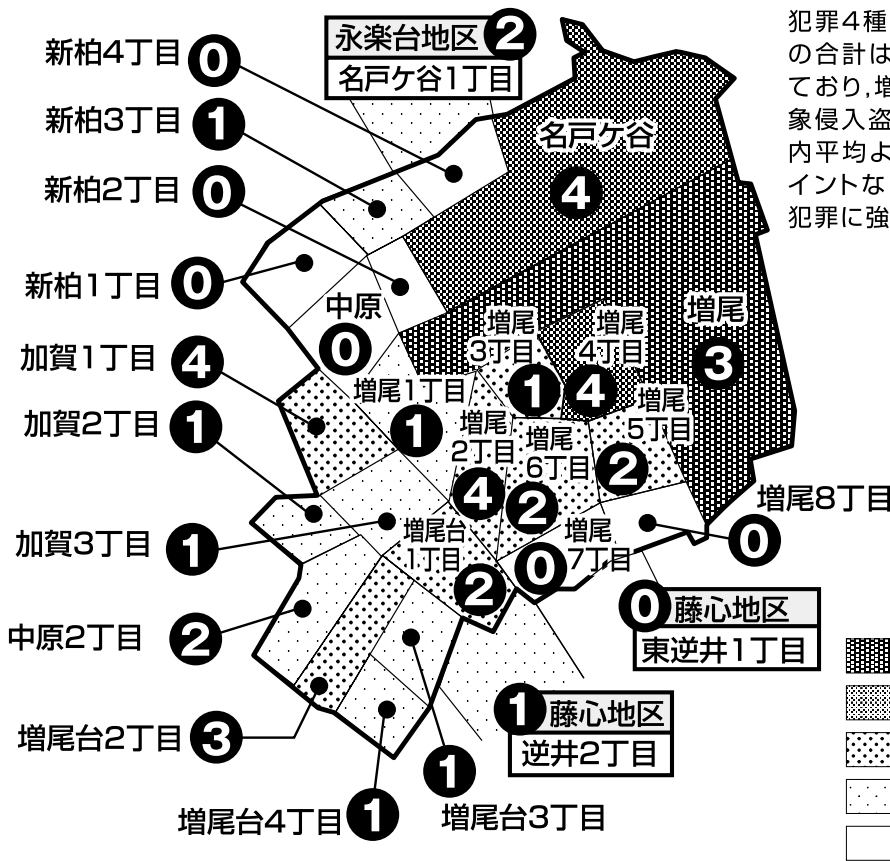

柏市犯罪発生マップ 増尾地区総合

平成27年1月～12月版

犯罪4種の市内対比危険度は3です。犯罪4種の合計は37件で、前年の31件から6件増加しており、増加数は市内最多です。中でも住宅対象侵入盗、自動車盗の一人あたりの発生率が市内平均よりも高くなっています。裏面のワンポイントなどを参考に防犯対策を充実させ、より犯罪に強い地域をつくりましょう。

危険度5
危険度4
危険度3
危険度2
危険度1

※危険度は、人口一人あたりの犯罪発生件数で判別しています。

大字	侵入盗	住宅対象	自動車盗	ねらい	車上部品	ひったくり	計	自転車盗	振込詐欺	大字	侵入盗	住宅対象	自動車盗	ねらい	車上部品	ひったくり	計	自転車盗	振込詐欺
加賀1丁目	4	0	0	0	0	0	4	2		増尾5丁目	1	0	1	0	0	0	2	1	
加賀2丁目	1	0	0	0	0	0	1	0		増尾6丁目	0	1	1	0	0	0	2	2	
加賀3丁目	1	0	0	0	0	0	1	16		増尾7丁目	0	0	0	0	0	0	0	0	
新柏1丁目	0	0	0	0	0	0	0	13		増尾8丁目	0	0	0	0	0	0	0	0	
新柏2丁目	0	0	0	0	0	0	0	0		増尾台1丁目	0	0	2	0	0	0	2	0	
新柏3丁目	0	0	1	0	0	0	1	4		増尾台2丁目	2	0	1	0	0	0	3	1	
新柏4丁目	0	0	0	0	0	0	0	3		増尾台3丁目	0	0	1	0	0	0	1	1	
増尾	0	3	0	0	0	0	3	2		増尾台4丁目	0	0	1	0	0	0	1	2	
増尾1丁目	0	0	1	0	0	0	1	1		中原	0	0	0	0	0	0	0	0	
増尾2丁目	1	0	3	0	0	0	4	0		中原2丁目	0	0	2	0	0	0	2	1	
増尾3丁目	0	1	0	0	0	0	1	0		名戸ヶ谷	2	0	2	0	0	0	4	5	
増尾4丁目	0	1	3	0	0	0	4	0		合計(太枠内)	12	6	19	0	0	0	37	54	
藤心地区										東逆井1丁目	0	0	0	0	0	0	0	2	
東逆井1丁目	0	0	0	0	0	0	0	2		永楽台名戸ヶ谷地区1丁目	1	1	0	0	0	0	2	2	
逆井2丁目	0	0	1	0	0	0	1	4											

※一つの大字の中でコミュニティエリアが分かれている場合、お住まいの大字が他のエリアに表示されている場合がありますので御承知ください。※柏警察署より提供された発生件数をもとに作成しています。

- 「住宅対象侵入盗」とは家人の不在・在宅・就寝中に侵入して、金品を盗むもの。
- 「自動車盗」とは駐車中の自動車を盗むもの。
- 「車上部品ねらい」とは自動車等の積荷や車内の金品(車上ねらい)、自動車等に取り付けてある部品・付属品(部品ねらい)を盗むもの。
- 「ひったくり」とは、携帯しているバッグ等や自転車のカゴに入れてある金品をひたたくって盗むもの。
- 「自転車盗」とは駐輪中の自転車を盗むもの。
- 「振込詐欺」とは電話や文書を用い、架空の事実をでっちあげ、金銭をだましとるもの。