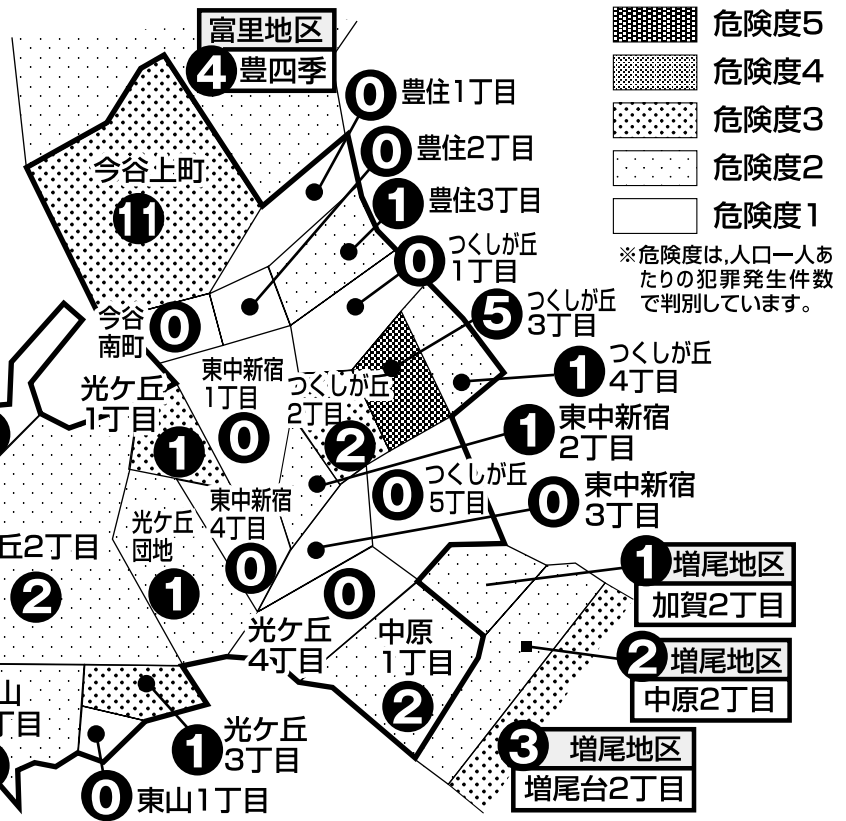

柏市犯罪発生マップ 光ケ丘地区総合 平成27年1月～12月版

犯罪4種の市内対比危険度は2です。犯罪4種の合計は29件で、前年の33件から4件減少しています。しかし、住宅対象侵入盗の発生率が市内平均より高く、振込詐欺の被害件数が市内最多となっています。裏面のワンポイントなどを参考に防犯対策を充実させ、より犯罪に強い地域をつくりましょう。

※豊住は、豊住1丁目を含む。

大字	犯罪発生件数					振込詐欺		大字	犯罪発生件数					振込詐欺	
	住宅対象侵入盗	自動車盗	車上部品ねらい	ひったくり	計	自転車盗	振込詐欺		住宅対象侵入盗	自動車盗	車上部品ねらい	ひったくり	計	自転車盗	振込詐欺
つくしが丘1丁目	0	0	0	0	0	1		中新宿1丁目	0	0	0	0	0	1	
つくしが丘2丁目	2	0	0	0	2	1		中新宿2丁目	0	0	0	0	0	0	
つくしが丘3丁目	5	0	0	0	5	0		中新宿3丁目	0	0	0	0	0	2	
つくしが丘4丁目	1	0	0	0	1	0		東山1丁目	0	0	0	0	0	0	
つくしが丘5丁目	0	0	0	0	0	0		東山2丁目	0	0	1	0	1	0	
光ケ丘1丁目	0	0	1	0	1	0		東中新宿1丁目	0	0	0	0	0	2	
光ケ丘2丁目	0	0	2	0	2	2		東中新宿2丁目	1	0	0	0	1	1	
光ケ丘3丁目	1	0	0	0	1	0		東中新宿3丁目	0	0	0	0	0	2	
光ケ丘4丁目	0	0	0	0	0	0		東中新宿4丁目	0	0	0	0	0	2	
光ケ丘団地	0	0	1	0	1	6		豊住1丁目	0	0	0	0	0	3	
今谷上町	8	0	3	0	11	7		豊住2丁目	0	0	0	0	0	3	
今谷南町	0	0	0	0	0	0		豊住3丁目	0	0	1	0	1	10	
中原1丁目	0	0	2	0	2	2		合計(太枠内)	18	0	11	0	29	45	
富里地区 豊四季	4	0	0	0	4	8		増尾地区 加賀2丁目	1	0	0	0	1	0	
								増尾地区 中原2丁目	0	0	2	0	2	1	
								増尾地区 増尾台2丁目	2	0	1	0	3	1	

※一つの大字の中でコミュニティエリアが分かれている場合、お住まいの大字が他のエリアに表示されている場合がありますので御了承ください。 ※柏警察署より提供された発生件数をもとに作成しています。

- 「住宅対象侵入盗」とは家人の不在・在宅・就寝中に侵入して、金品を盗むもの。
- 「自動車盗」とは駐車中の自動車を盗むもの。
- 「車上部品ねらい」とは自動車等の積荷や車内の金品(車上ねらい),自動車等に取り付けてある部品・付属品(部品ねらい)を盗むもの。
- 「ひったくり」とは、携帯しているバッグ等や自転車のカゴに入れてある金品をひたたくて盗むもの。
- 「自転車盗」とは駐輪中の自転車を盗むもの。
- 「振込詐欺」とは電話や文書を用い、架空の事実をでっちあげ、金銭をだましとるもの。