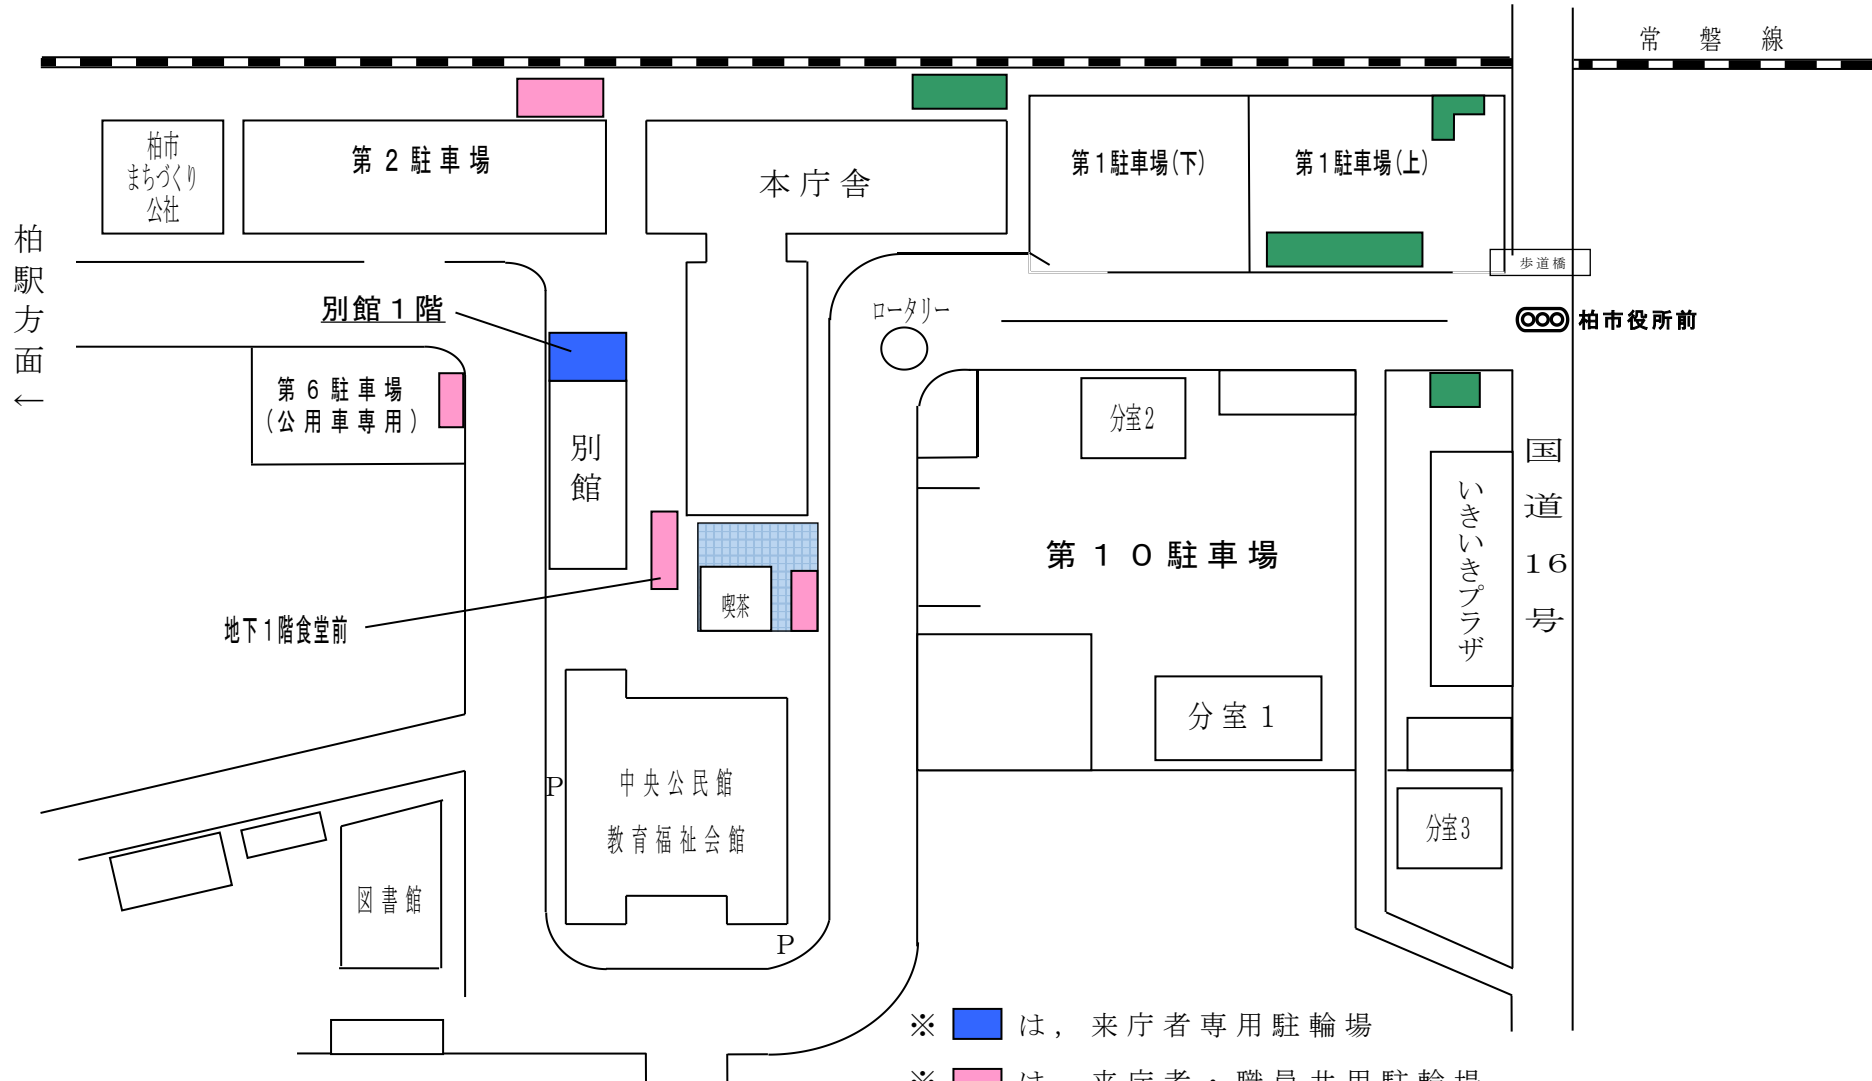

柏市役所本庁舎駐輪場位置図

- ※ は、来庁者専用駐輪場
- ※ は、来庁者・職員共用駐輪場
- ※ は、職員オートバイの推奨駐輪場
- ※ は、職員オートバイの駐輪禁止エリア

柏駅方面 ←