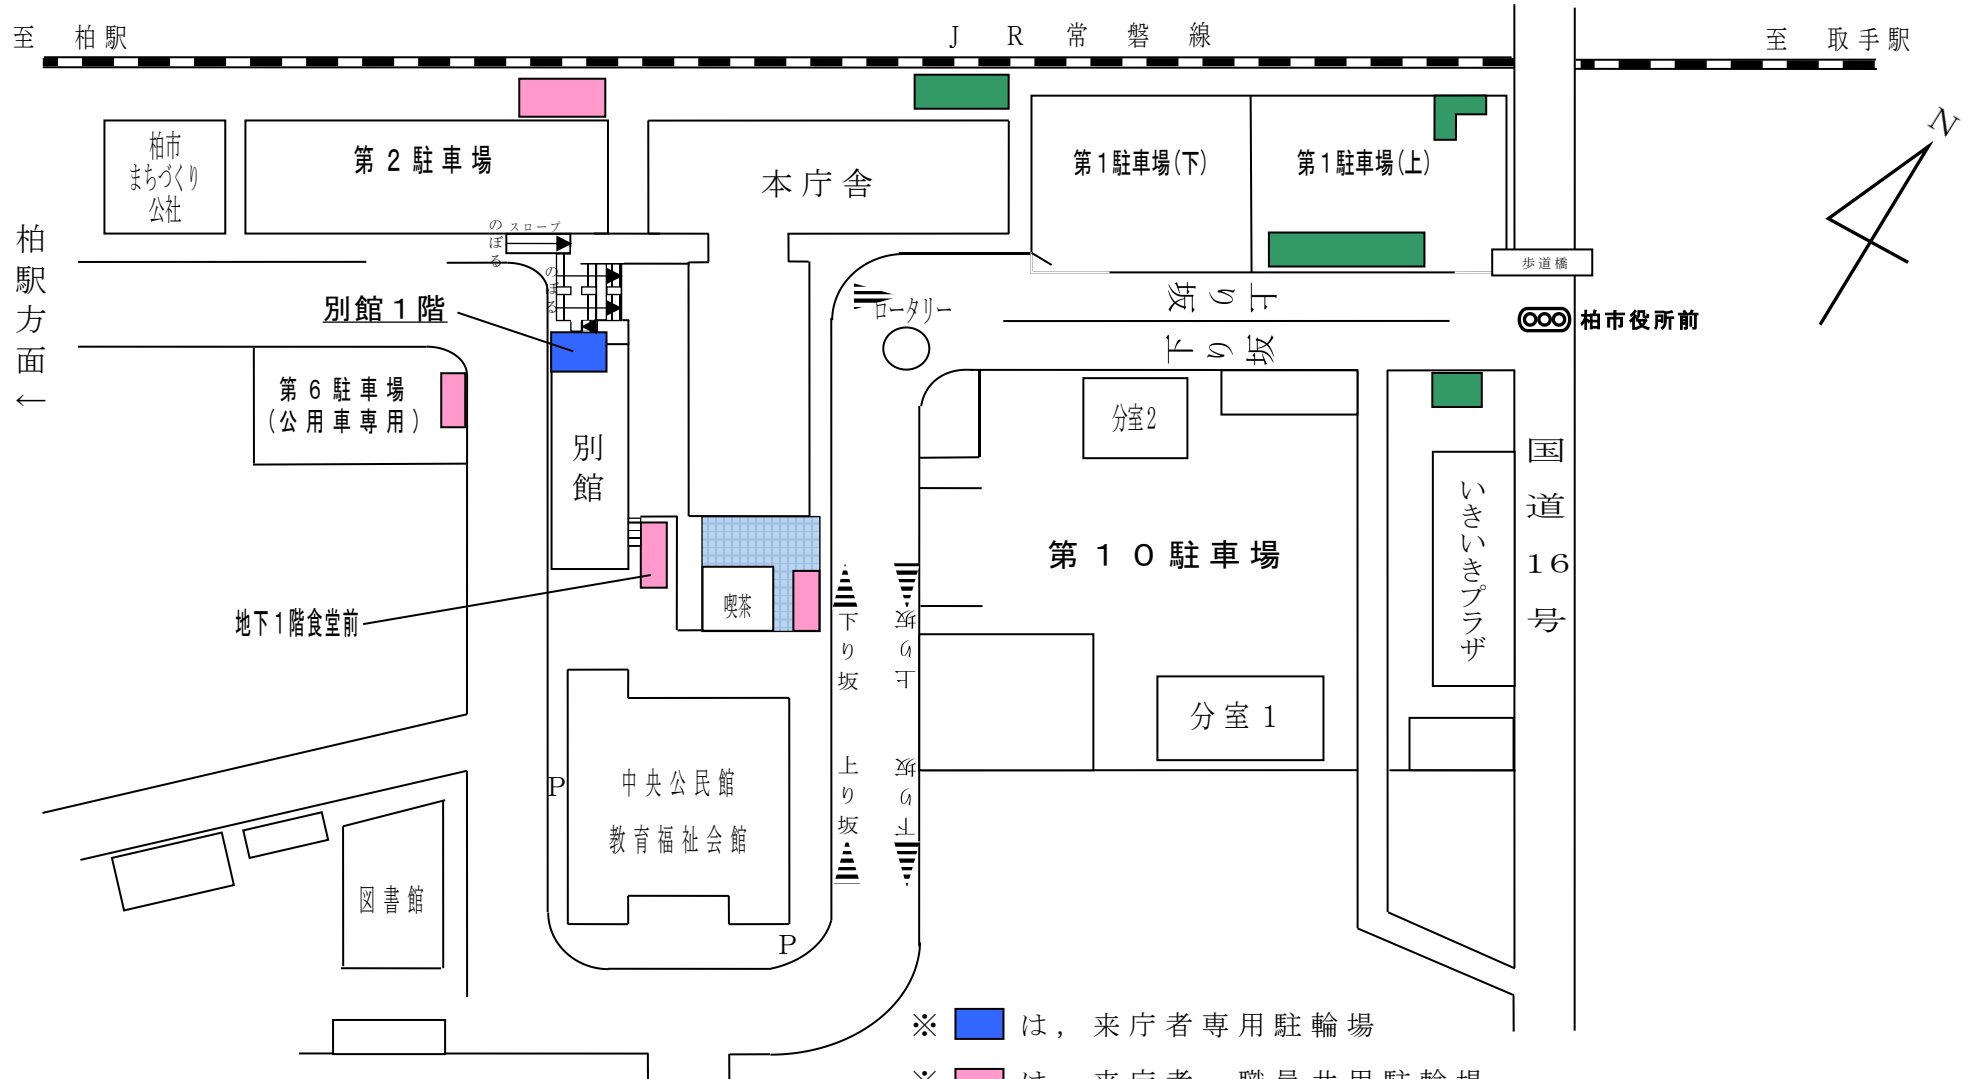

# 柏市役所本庁舎駐輪場位置図

- ※  は、来庁者専用駐輪場
- ※  は、来庁者・職員共用駐輪場
- ※  は、職員オートバイの推奨駐輪場
- ※  は、職員オートバイの駐輪禁止エリア