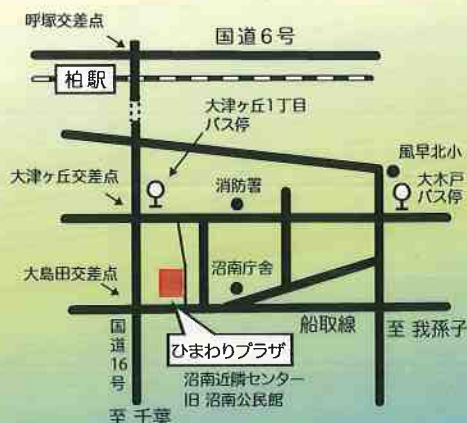

弦楽合奏・吹奏楽
ハーモニカ
女声合唱・混声合唱

音楽喫茶・鉄道模型・機織り
模擬店・リサイクル本市 など

絵画・絵手紙・墨絵篆刻・写真・生涯学習展示
書道・華道・短歌・布花・押花・陶芸・ニット・各種体験教室

午前 9:00～午後 5:00 (最終日午後 4:00 終了)

オープニング
セレモニー

5/28 土

午前 10:30
風早北部小学校吹奏楽部
風早中学校吹奏楽部

フィナーレ

5/29 日

午後 3:40
ふるさと大合唱

主催 柏市沼南近隣センター・まつり実行委員会

問い合わせ/柏市沼南近隣センター Tel 04-7192-1111/〒277-0922 柏市大島田 440-1

第26回県民が集う「看護の日」東葛地区部会行事

— 地域で輪となりつなげる看護 —

BMI測定
血圧測定

体脂肪率測定
禁煙指導