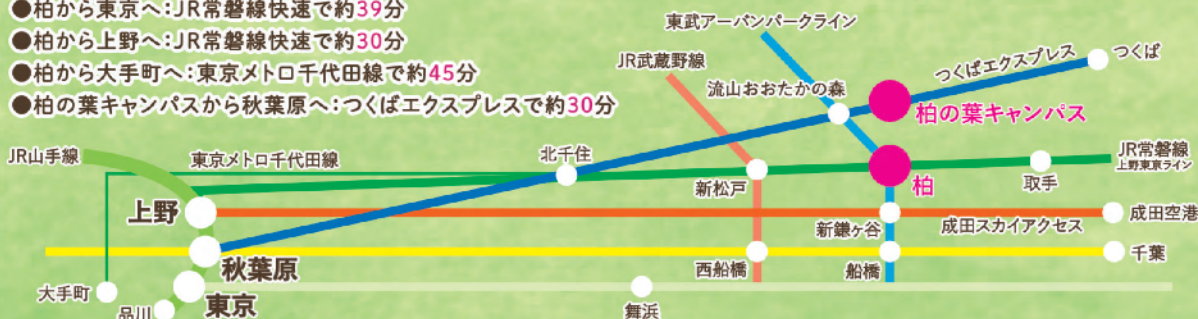

子育ておしごとメールとは、子育てに関わるお仕事の求人情報をメールで配信するサービスです。

① 二次元コードを読み取るか、
oshigoto@sukusuku-kashiwa.jpを宛先に入力し、空メールを送る

② 送られてくるメールの案内にしたがって登録

Contact!

柏市役所 こども部 保育運営課

☎ 04-7128-5517

メールフォームからでも
お問合せいただけます。
柏市HPに急げ!! ▶▶▶

ショッピング、グルメ、音楽、スポーツ、イベント、
色んな楽しみがある柏市で
一緒に働きませんか？

Shopping and
Gourmet

ららぽーと柏の葉

Musics

柏駅前

Sports

柏レイソル

おいでよ！柏に（カシワニ）

柏市は、千葉県北西部に位置する人口約43万人の中核市。都心から30km圏内に位置し、電車ではJR、つくばエクスプレス、東武アーバンパークライン、車では国道6・16号、常磐自動車道と交通アクセスはバツグン！高島屋、マルイ、ららぽーと柏の葉、柏の葉T-SITE、モラージュ柏、セブンパークアリオ柏など、何でもそろそろ商業の街としてにぎわっています。ストリートミュージシャンの聖地ともいわれ、いつでも明るい歌声が響く柏駅のデッキ上では、「音街かしわ」など様々な音楽イベントも開催しています。毎日を活気づけるイベントも魅力。70万人の来場者で賑わう「柏まつり」をはじめ、食べ歩きを満喫できる「ユルベルトKASHIWAX」、街中が若いアーティストのステージになる「アートラインかしわ」などイベントが盛りだくさん。

またスポーツも魅力。サッカーJ1チーム「柏レイソル」をはじめ、世界で活躍する多数のトップチームが柏市を活動拠点としています。

東京駅まで39分！市外へのアクセスも充実！

- 柏から東京へ：JR常磐線快速で約39分
- 柏から上野へ：JR常磐線快速で約30分
- 柏から大手町へ：東京メトロ千代田線で約45分
- 柏の葉キャンパスから秋葉原へ：つくばエクスプレスで約30分

発行 柏市

発行年月 令和6年3月

〒277-8505
千葉県柏市柏5-10-1
柏市役所 こども部 保育運営課
TEL:04-7128-5517