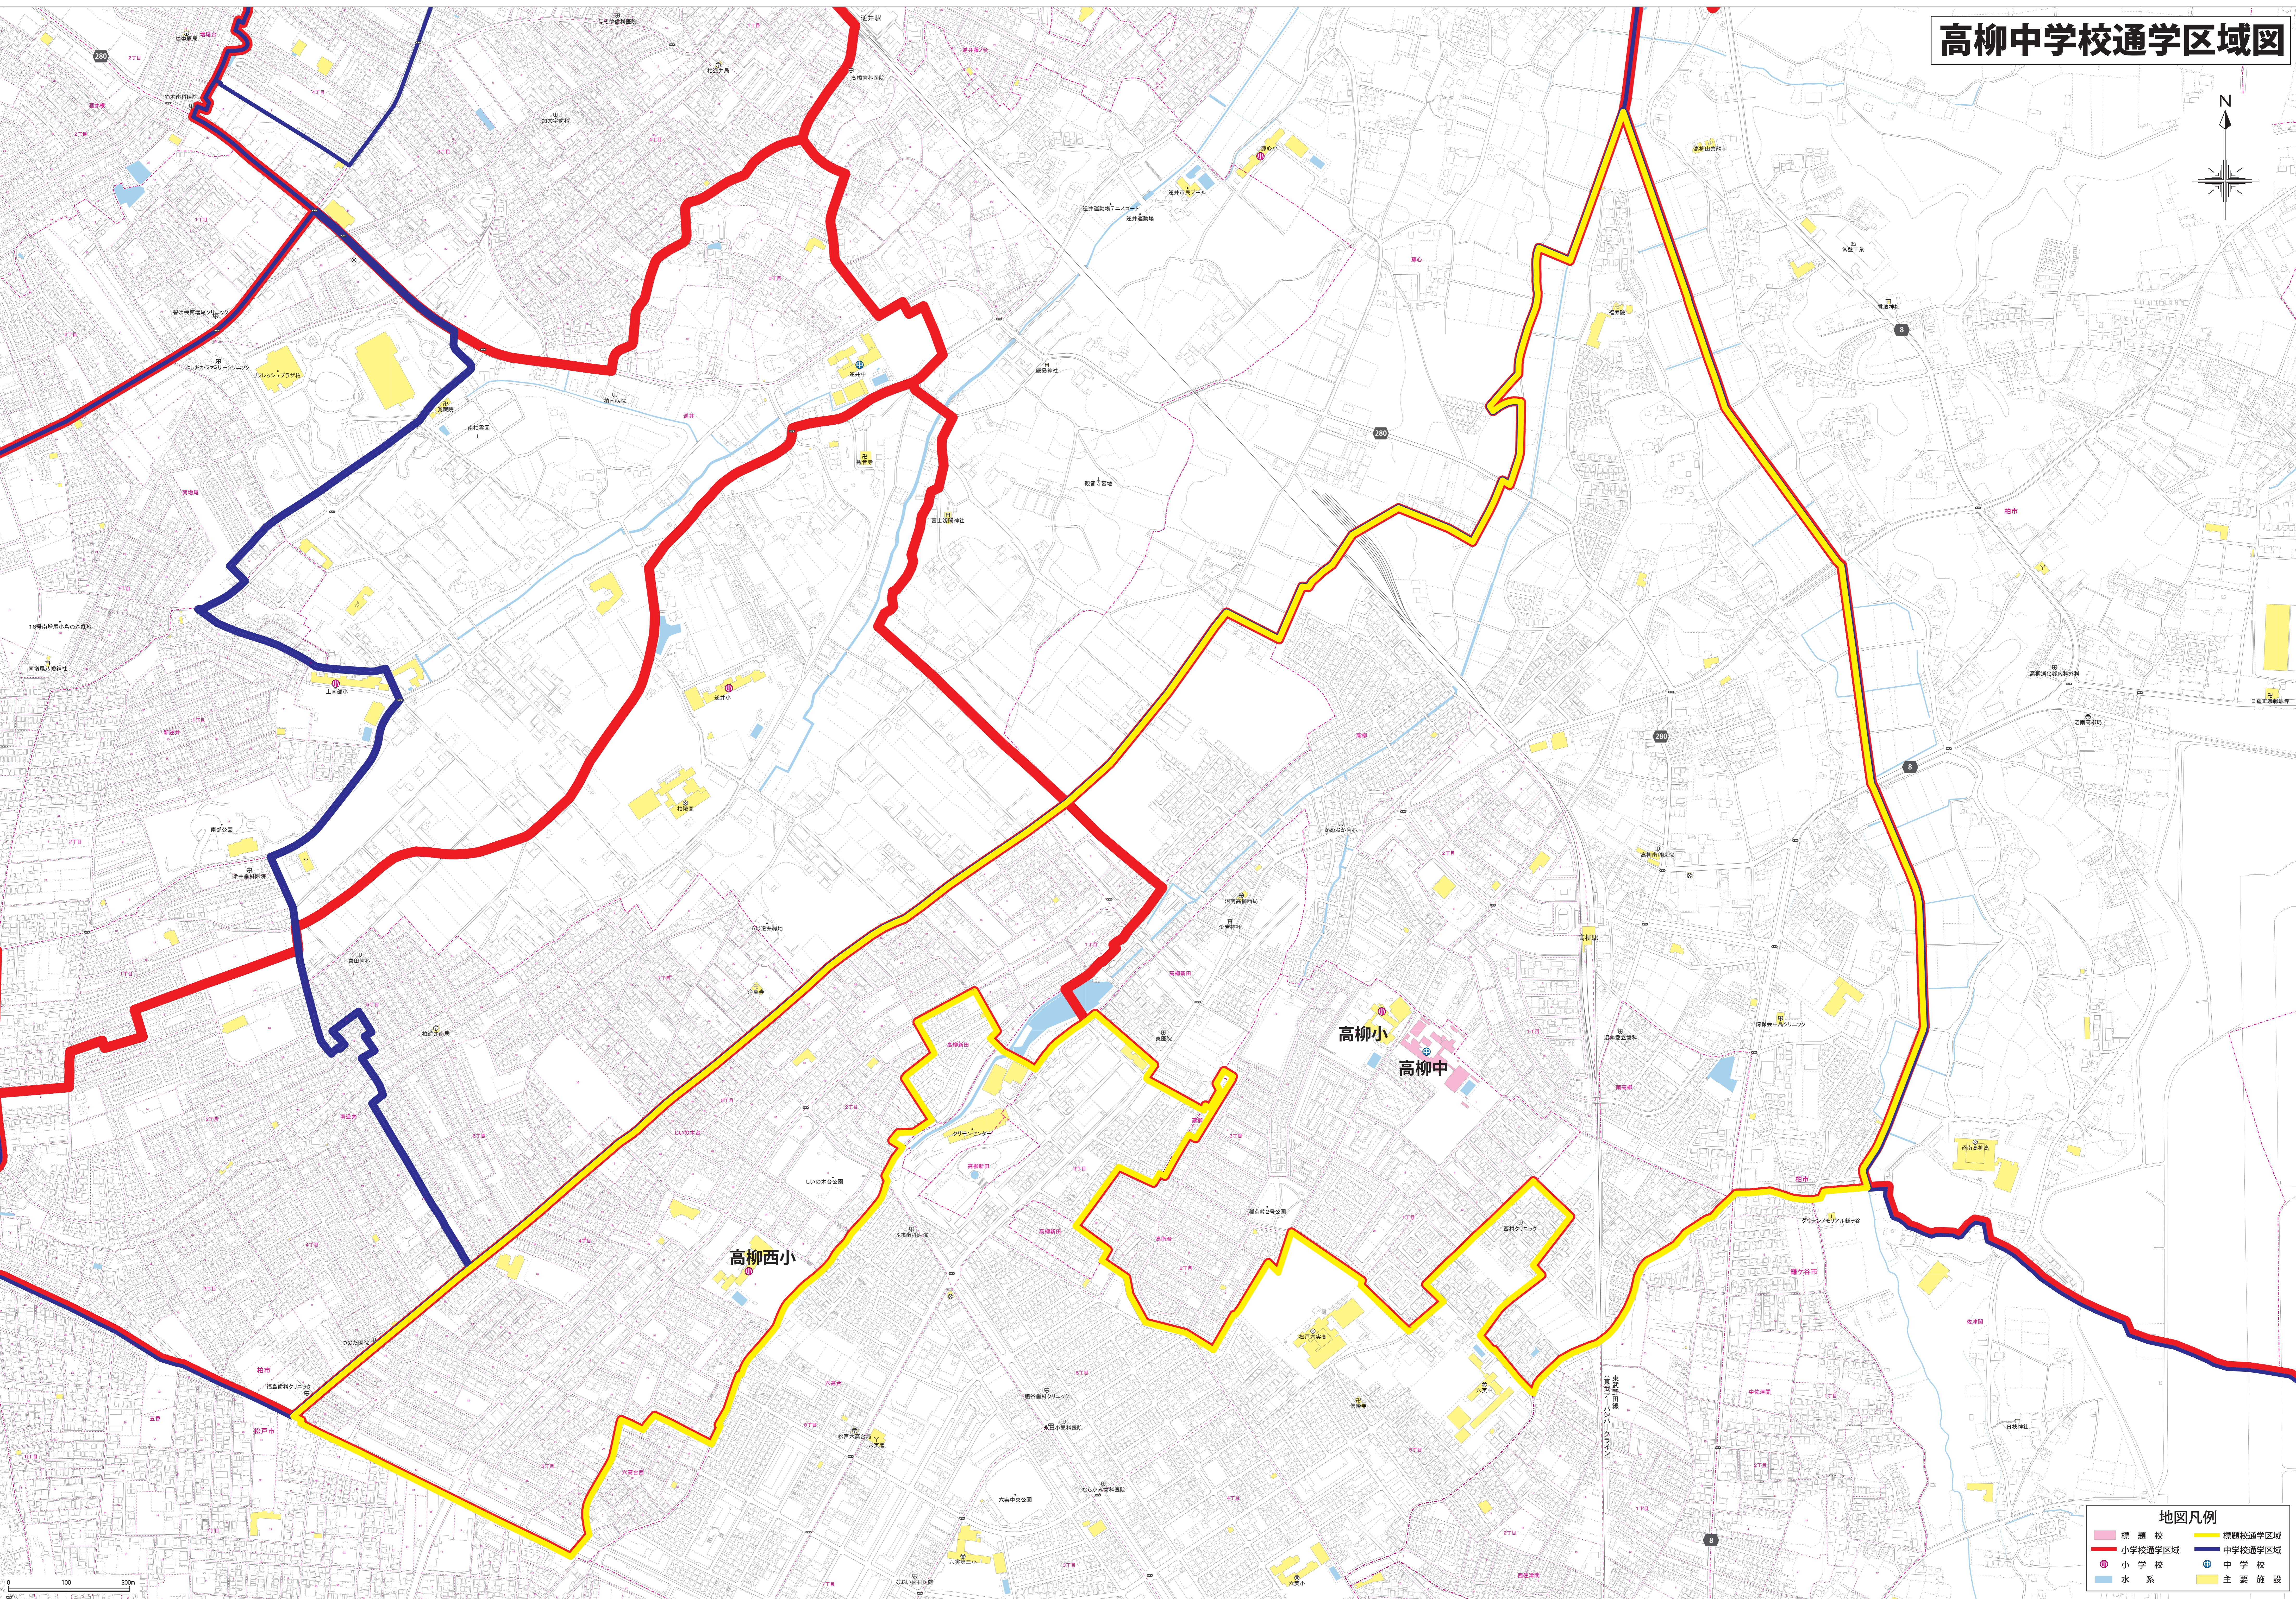

高柳中学校通学区域图

地図凡例

- 標 題 校
- 小学校通学区域
- 中学校通学区域
- 小学校
- 水 系
- 標 題 校 通 学 区 域
- 中 学 校 通 学 区 域
- 中 学 校
- 主 要 施 設