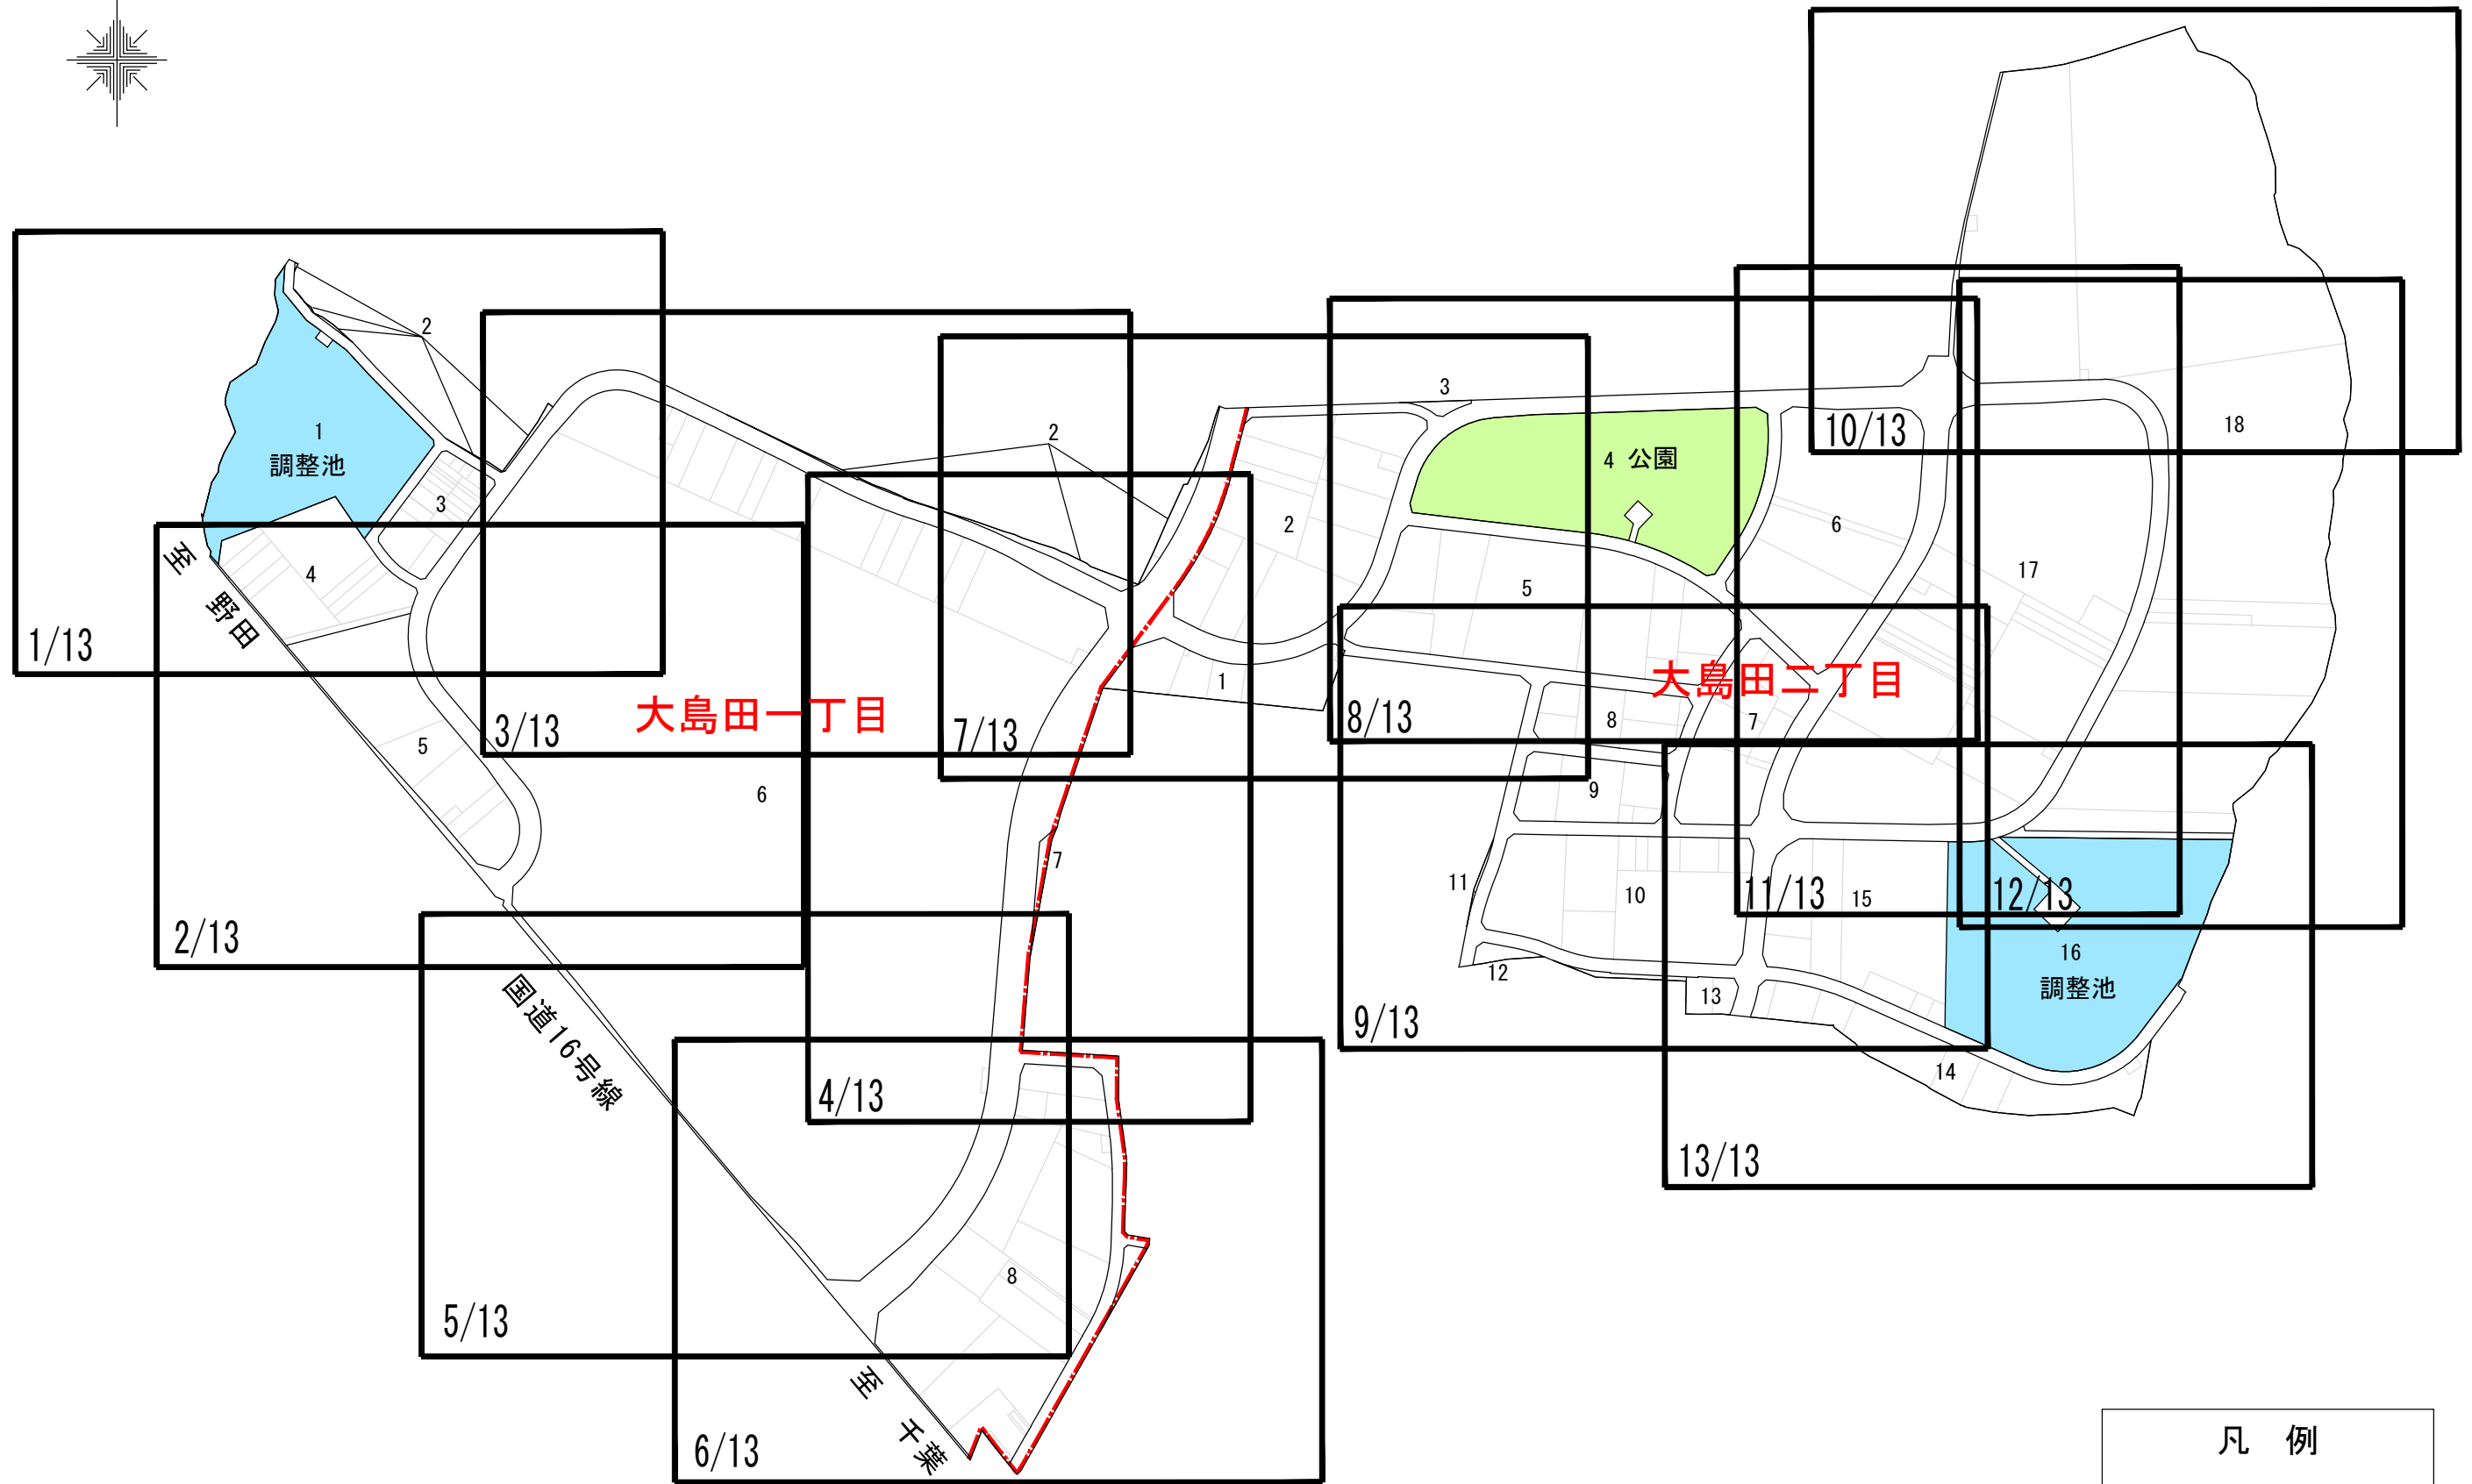

柏市沼南中央地区 街区・画地出来形確認測量図 図郭割図

凡例	
	丁目界
	地番(親番)